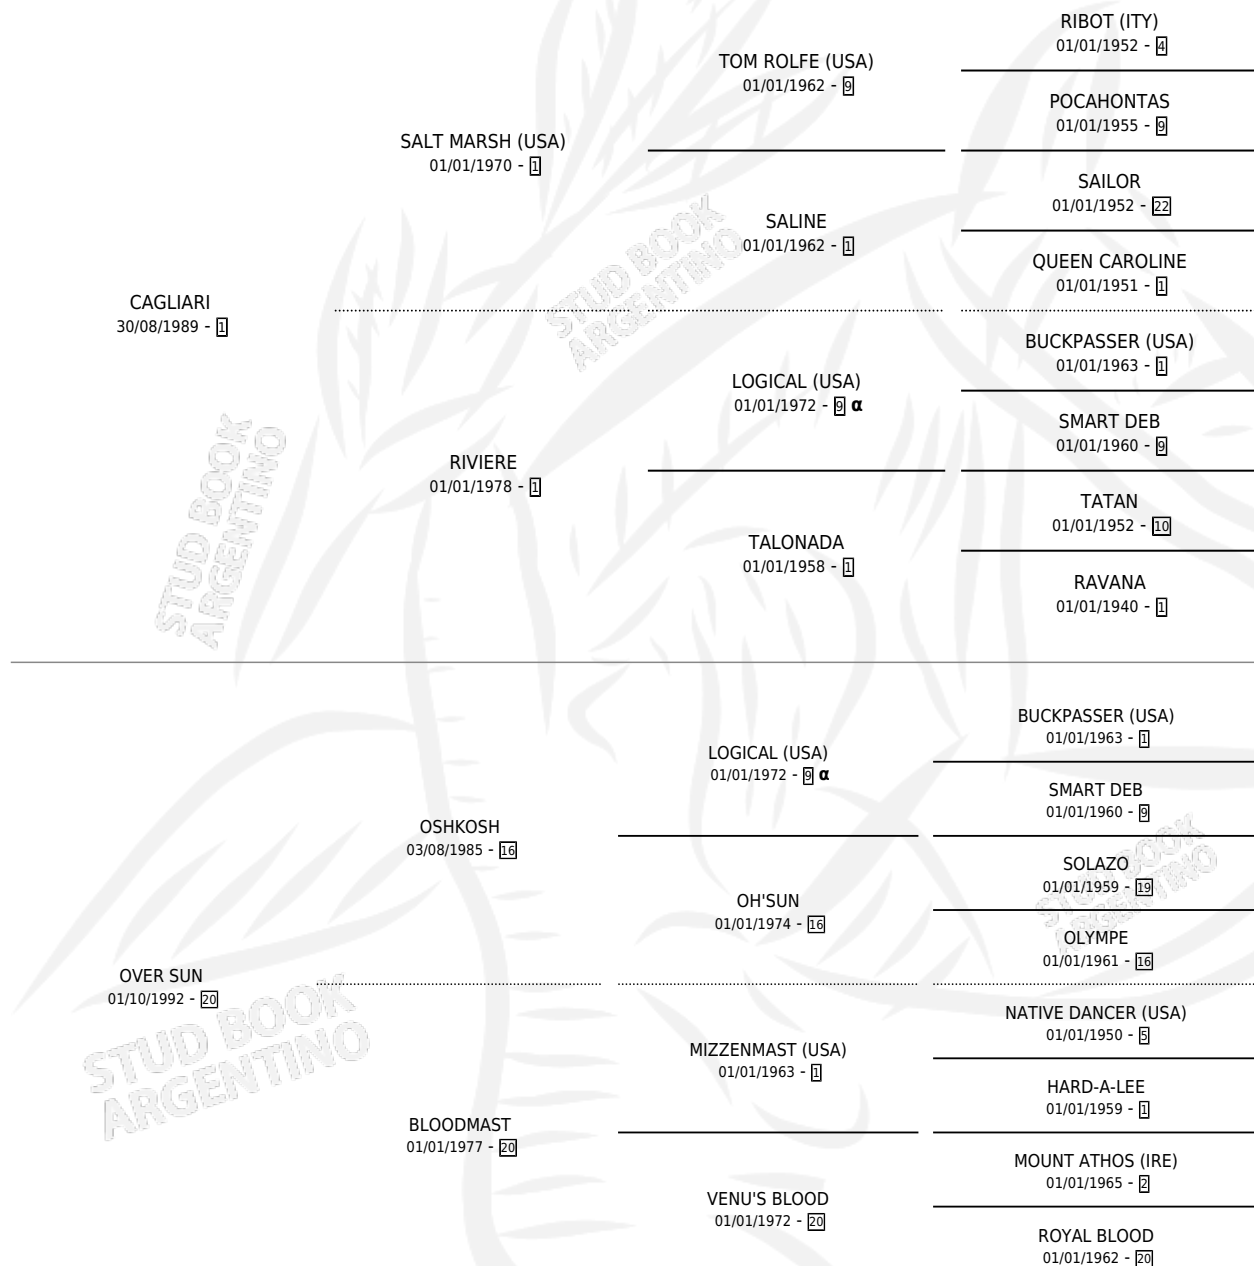

EL SOLEADO

por **CAGLIARI** y **OVER SUN** por **OSHKOSH**

Argentina · Macho · Alazan · SP · 10/10/2003
Familia 20-c · Volumen 38

ESTADO

TIPIFICACIÓN SANGUÍNEA	✓
TIPIFICACIÓN POR ADN	✓
PASAPORTE	X
IDENTIFICACIÓN POR MICROCHIP	X
REPRODUCTOR	X

Lugar de nacimiento: Catedral

Criador: Sin dato

PEDIGREE

INBREEDING : α

CAMPAÑA

Solo carreras oficiales de Argentina

POR EDAD

EDAD	CC	1°	2°	3°	4°	5°	NP	CLC	CLG	CLCG1	CLGG1	IMPORTE	GANANCIA / CC
3 AÑOS	1	0	0	0	0	0	1	0	0	0	0	\$0	\$0
4 AÑOS	5	0	0	1	0	1	3	0	0	0	0	\$3,740	\$748
5 AÑOS	7	1	1	2	1	0	2	0	0	0	0	\$29,030	\$4,147
6 AÑOS	4	0	1	1	1	0	1	0	0	0	0	\$8,370	\$2,093
TOTALES	17	1	2	4	2	1	7	0	0	0	0	\$41,140	\$2,420
%		5.9%	11.8%	23.5%	11.8%	5.9%	41.2%	0.0%	0.0%	0.0%	0.0%		

Ganador en San Isidro - \$41,140, a los 5 años.

POR DISTANCIA

HIPODROMO	CC	1°	2°	3°	4°	5°	NP	CLC	CLG	CLCG1	CLGG1	IMPORTE
LA PLATA	11	0	2	3	1	1	4	0	0	0	0	\$19,240
2100 MTS	1	0	0	0	0	0	1	0	0	0	0	\$0
1700 MTS	2	0	0	1	1	0	0	0	0	0	0	\$3,720
1600 MTS	7	0	2	2	0	1	2	0	0	0	0	\$15,520
1200 MTS	1	0	0	0	0	0	1	0	0	0	0	\$0
PALERMO	2	0	0	1	0	0	1	0	0	0	0	\$2,700
1600 MTS	2	0	0	1	0	0	1	0	0	0	0	\$2,700
SAN ISIDRO	4	1	0	0	1	0	2	0	0	0	0	\$19,200
1600 MTS	2	0	0	0	1	0	1	0	0	0	0	\$1,200
1800 MTS	1	1	0	0	0	0	0	0	0	0	0	\$18,000
1400 MTS	1	0	0	0	0	0	1	0	0	0	0	\$0