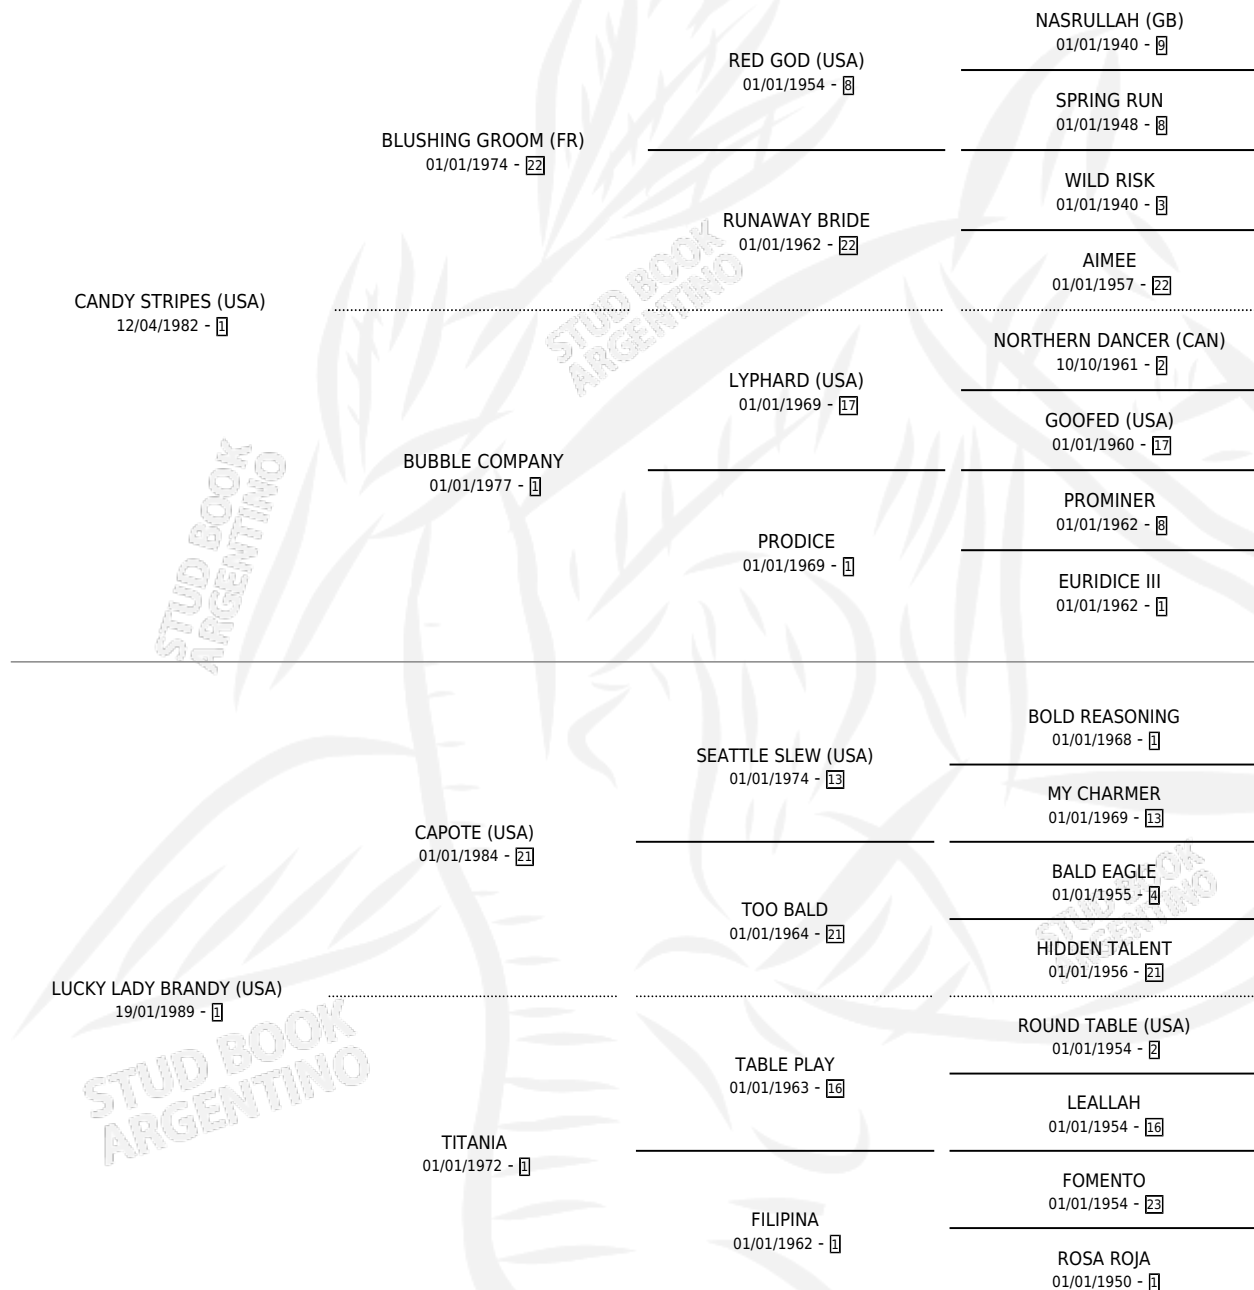

LA LAGUNA VERDE

por **CANDY STRIPES (USA)** y **LUCKY LADY BRANDY (USA)**
por **CAPOTE (USA)**

Argentina · Hembra · Zaino Doradillo · SP · 30/10/2003
Familia 1-s · Volumen 38

ESTADO

TIPIFICACIÓN SANGUÍNEA	✓
TIPIFICACIÓN POR ADN	✓
PASAPORTE	X
IDENTIFICACIÓN POR MICROCHIP	X
REPRODUCTOR	✓

Lugar de nacimiento: Carampangue
Criador: Carampangue

~

HIJOS

	MACHOS	HEMBRAS
10 NACIERON	6	4
6 CORRIERON	3	3
4 GANARON	2	2
2 GANADORES CL	1 GANADORES GR	1 GANADORES G1

PEDIGREE