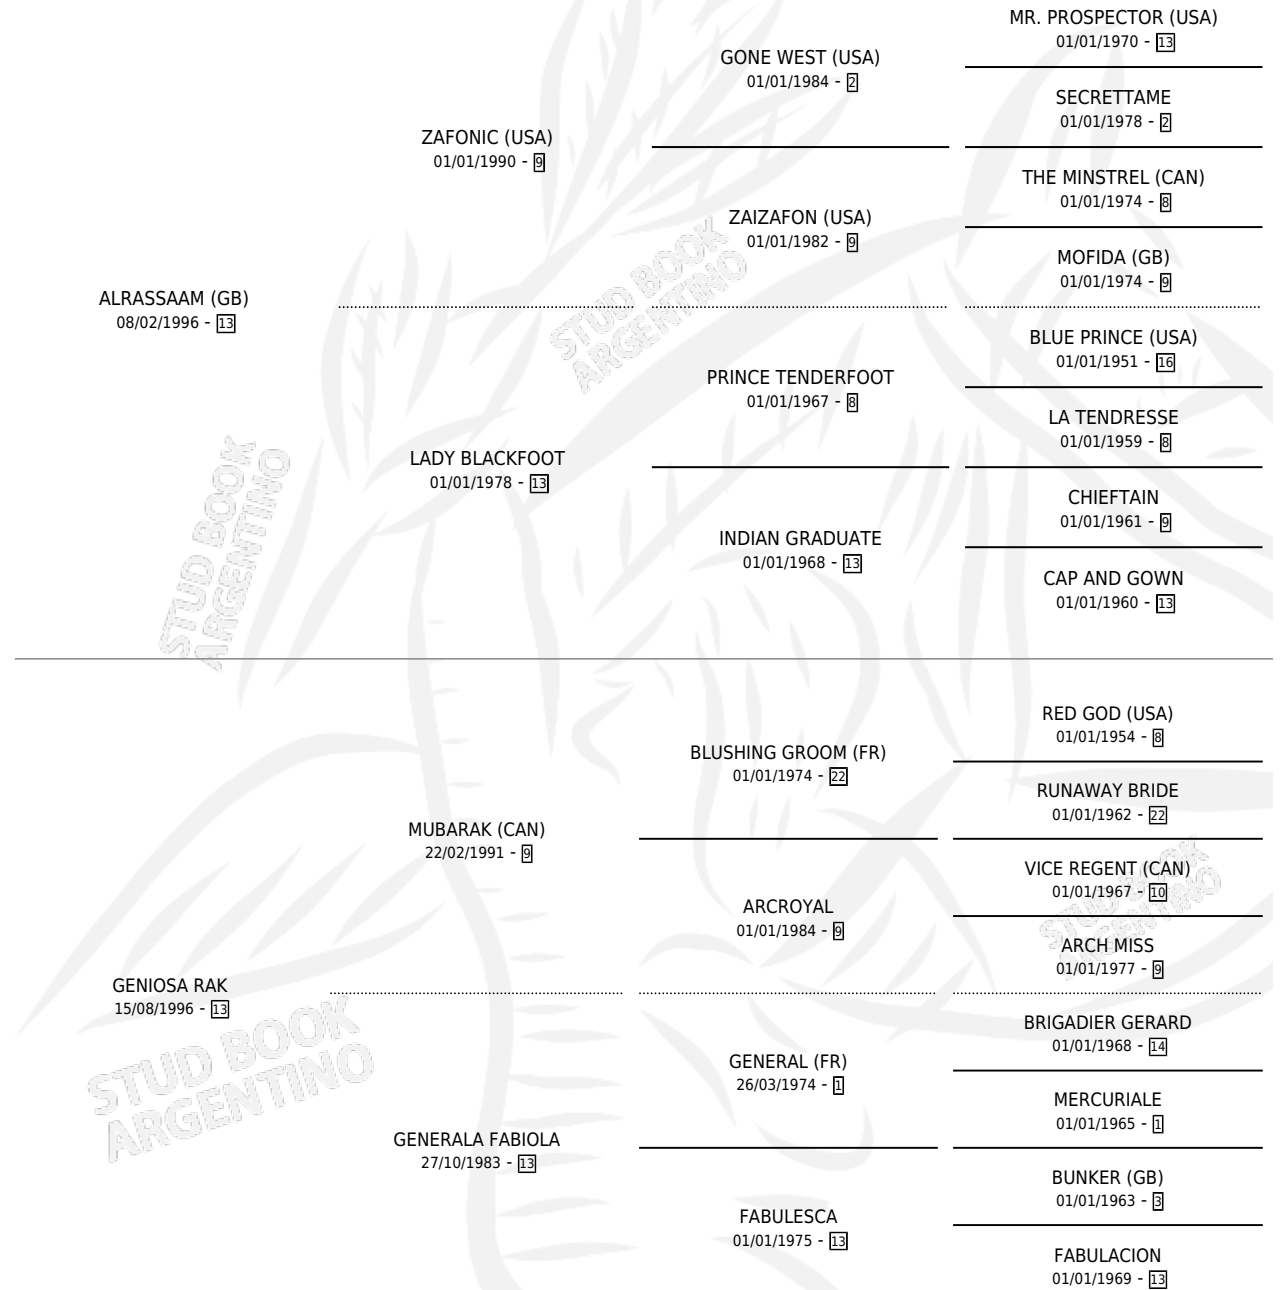

CORAJE SAM

por **ALASSAAM (GB)** y **GENIOSA RAK** por **MUBARAK (CAN)**

Argentina · Macho · Alazan · SP · 18/10/2003
Familia 13-c · Volumen 38

ESTADO

TIPIFICACIÓN SANGUÍNEA	✓
TIPIFICACIÓN POR ADN	X
PASAPORTE	X
IDENTIFICACIÓN POR MICROCHIP	X
REPRODUCTOR	X

Lugar de nacimiento: Caryjuan
Criador: Caryjuan

PEDIGREE

CORAJE SAM

Datos oficiales del Stud Book Argentino

Documento generado el 05/05/2026

studbook.org.ar