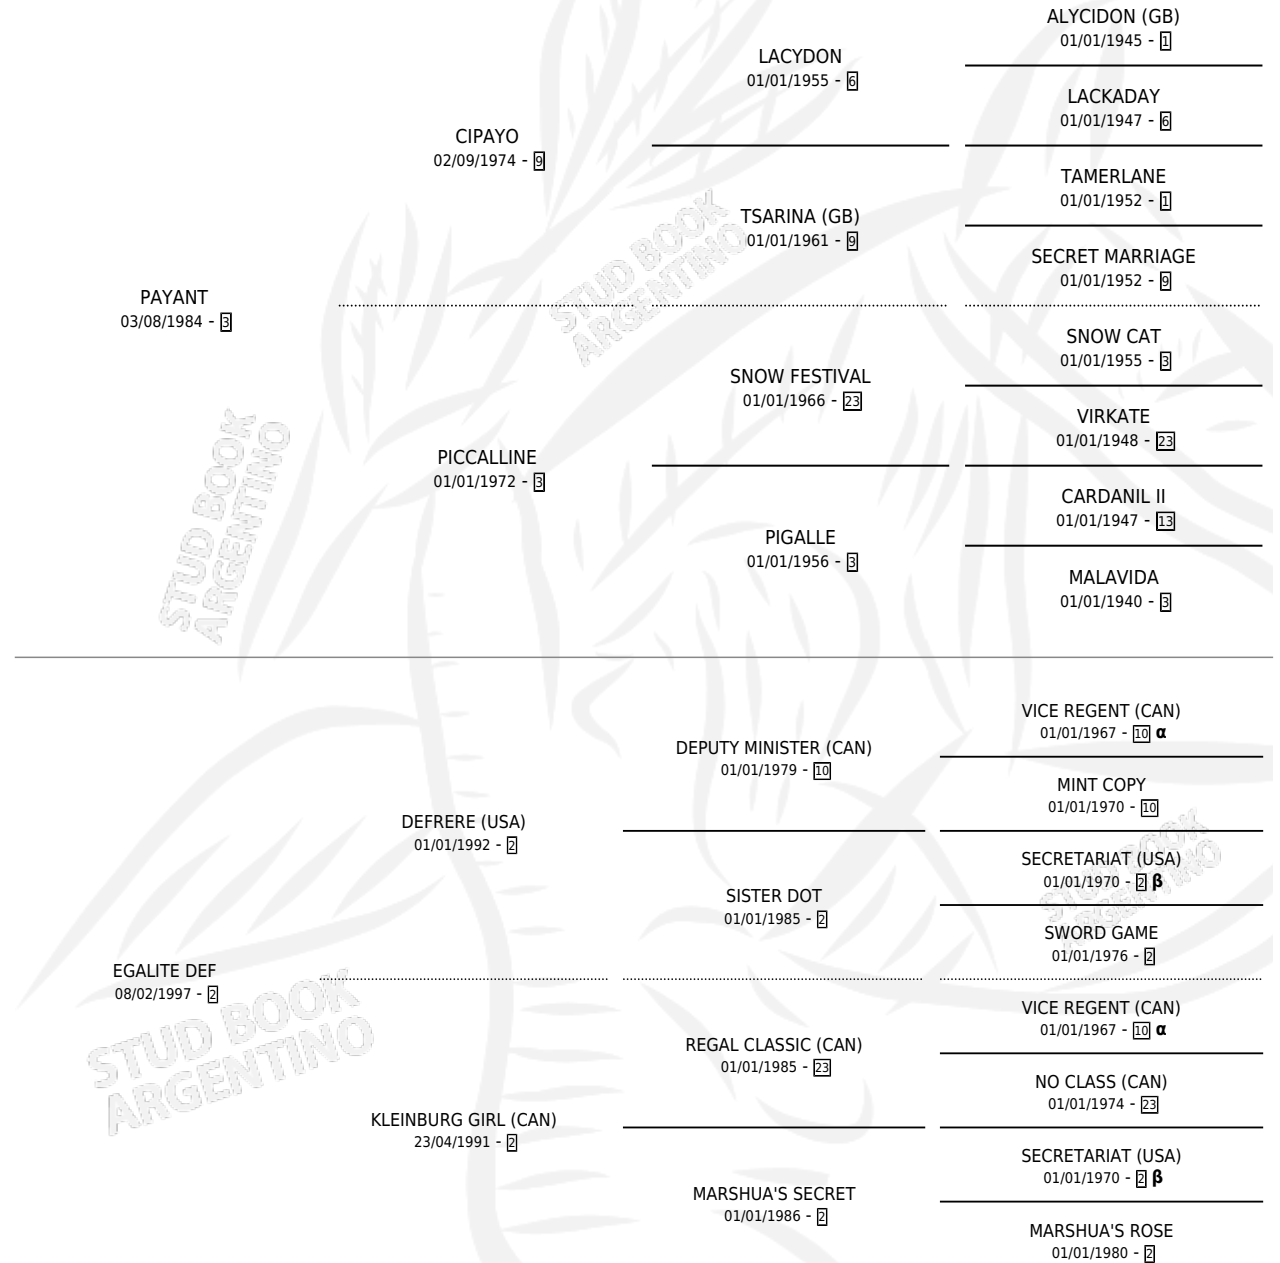

# FRESCO PAY

por PAYANT y EGALITE DEF por DEFRERE (USA)

Argentina · Macho · Zaino · SP · 20/10/2003  
Familia 2-n · Volumen 38

## ESTADO

TIPIFICACIÓN SANGUÍNEA	✓
TIPIFICACIÓN POR ADN	X
PASAPORTE	X
IDENTIFICACIÓN POR MICROCHIP	X
REPRODUCTOR	X

**Lugar de nacimiento:** Caryjuan

**Criador:** Caryjuan

## PEDIGREE

INBREEDING :  $\alpha, \beta$