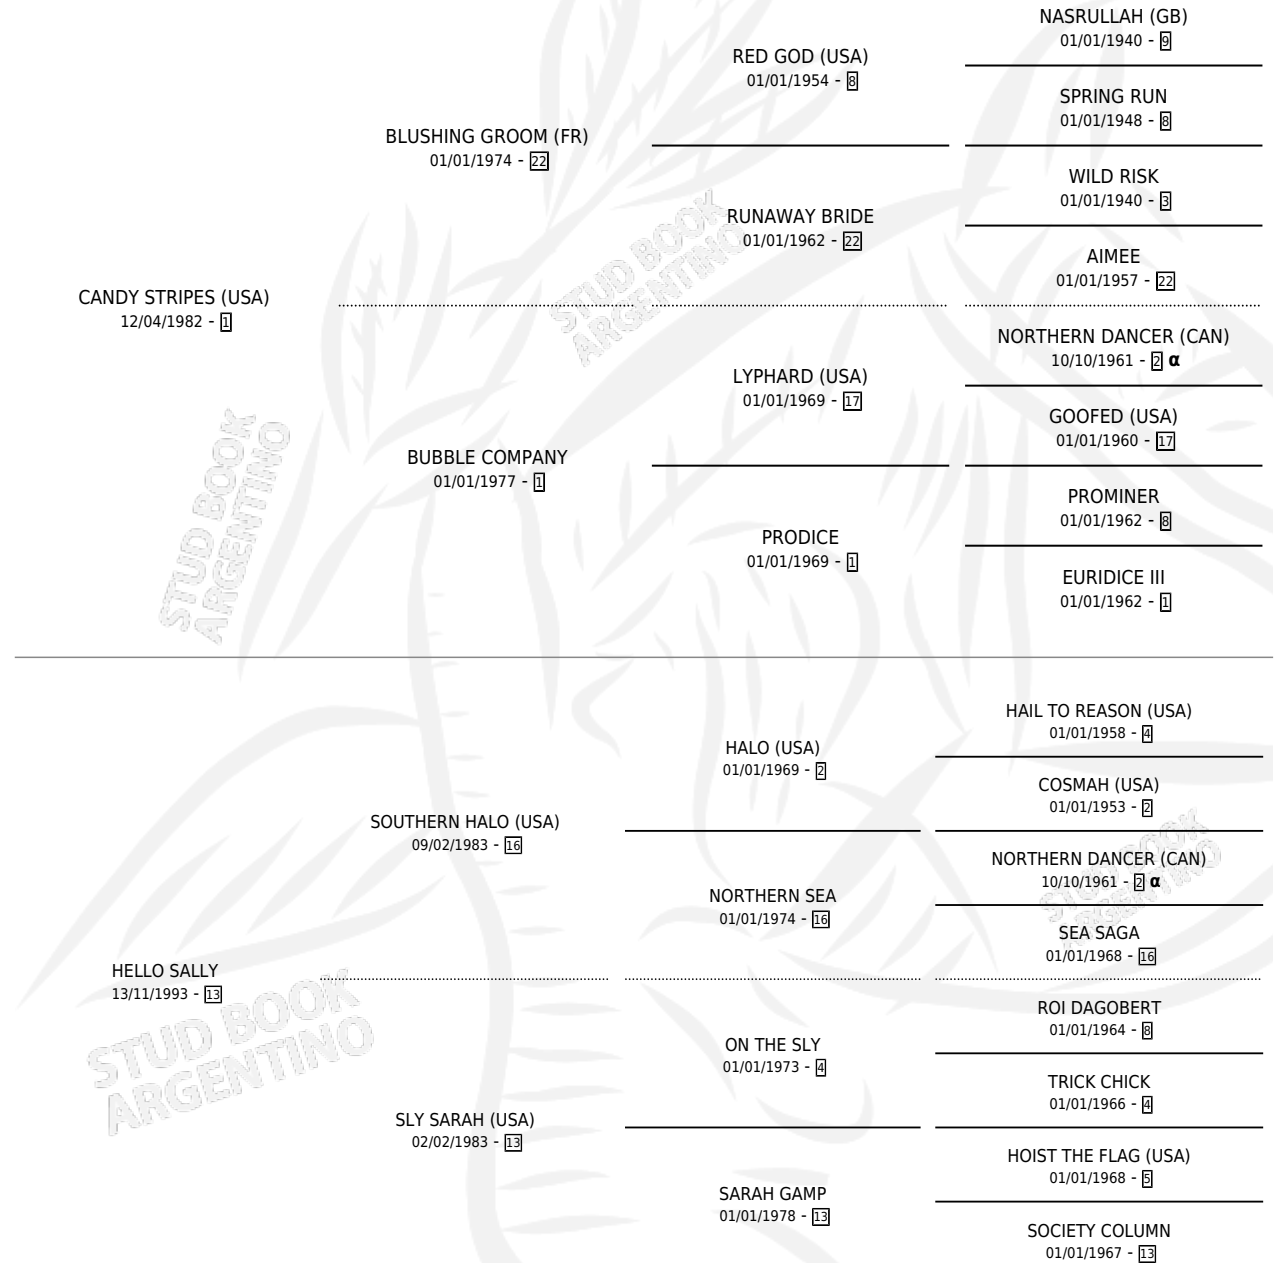

HELLO MY LORD

por **CANDY STRIPES (USA)** y **HELLO SALLY** por
SOUTHERN HALO (USA)

Argentina · Macho · Zaino · SP · 22/10/2003
Familia 13-c · Volumen 38

ESTADO

TIPIFICACIÓN SANGUÍNEA	✓
TIPIFICACIÓN POR ADN	X
PASAPORTE	X
IDENTIFICACIÓN POR MICROCHIP	X
REPRODUCTOR	X

Lugar de nacimiento: Santa Maria De Araras
Criador: Santa Maria De Araras

PEDIGREE

INBREEDING : α