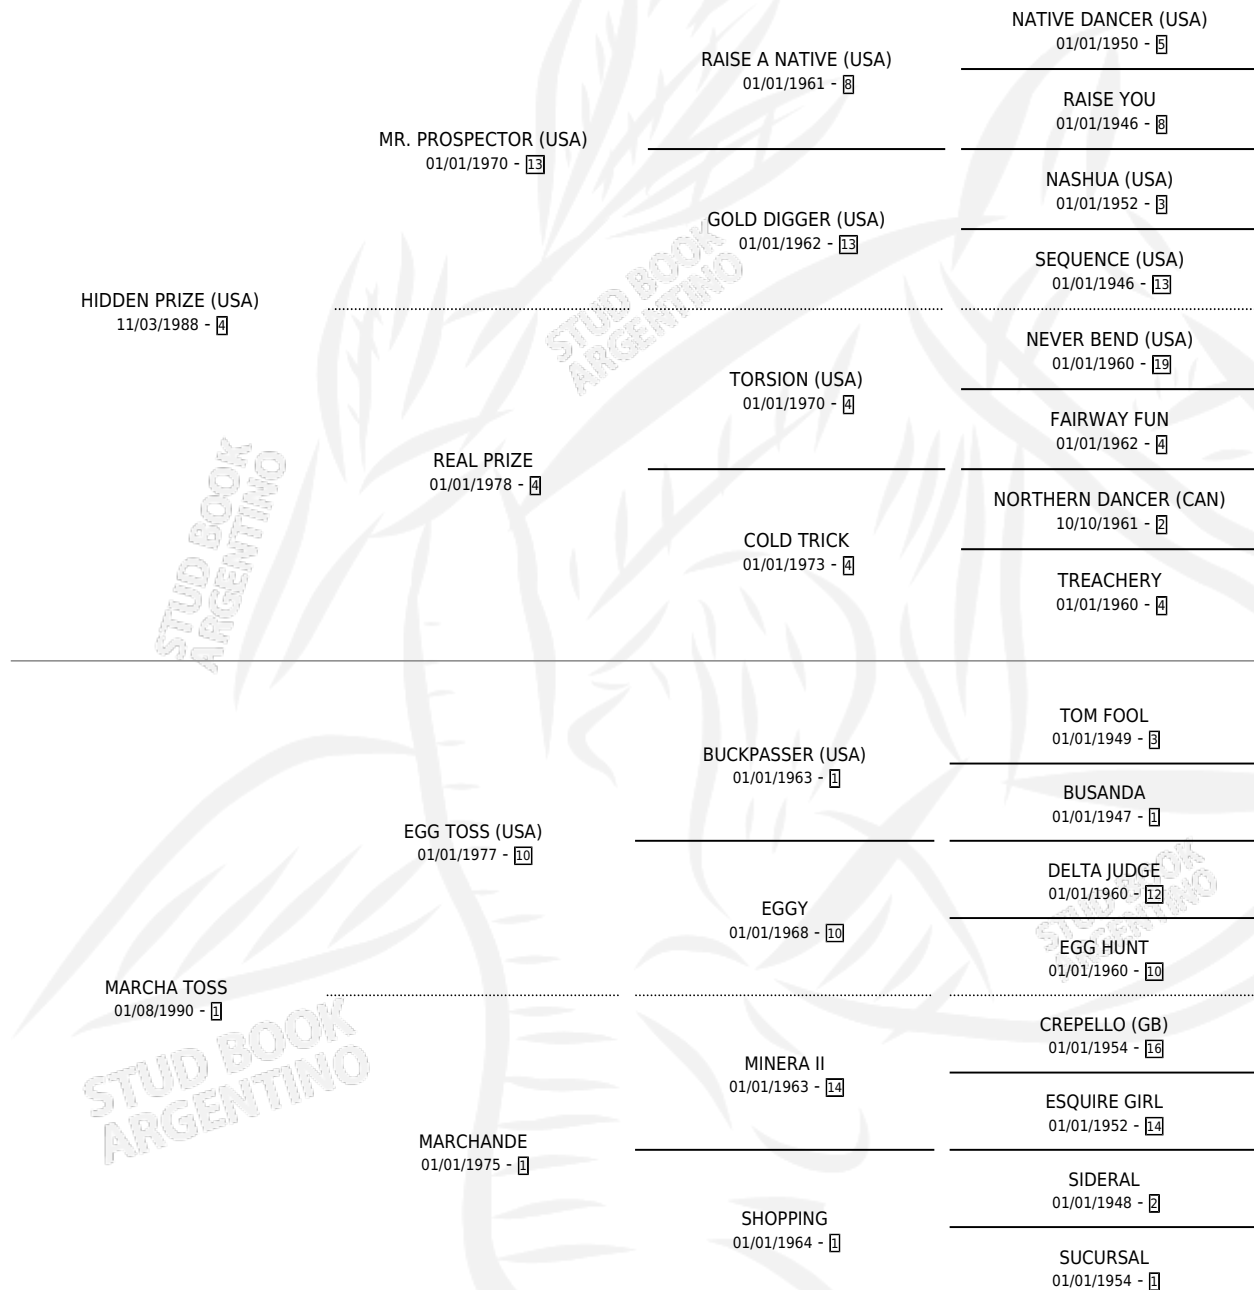

HIDDEN MARCHING

por **HIDDEN PRIZE (USA)** y **MARCHA TOSS** por **EGG TOSS (USA)**

Argentina · Hembra · Zaino · SP · 17/10/2003
Familia 1-o · Volumen 38

ESTADO

TIPIFICACIÓN SANGUÍNEA	✓
TIPIFICACIÓN POR ADN	✓
PASAPORTE	X
IDENTIFICACIÓN POR MICROCHIP	X
REPRODUCTOR	✓

Lugar de nacimiento: La Biznaga
Criador: La Biznaga

~

HIJOS

	MACHOS	HEMBRAS
4 NACIERON	4	0
3 CORRIERON	3	0
3 GANARON	3	0
0 GANADORES CL	0 GANADORES GR	0 GANADORES G1

PEDIGREE

CAMPAÑA

Solo carreras oficiales de Argentina