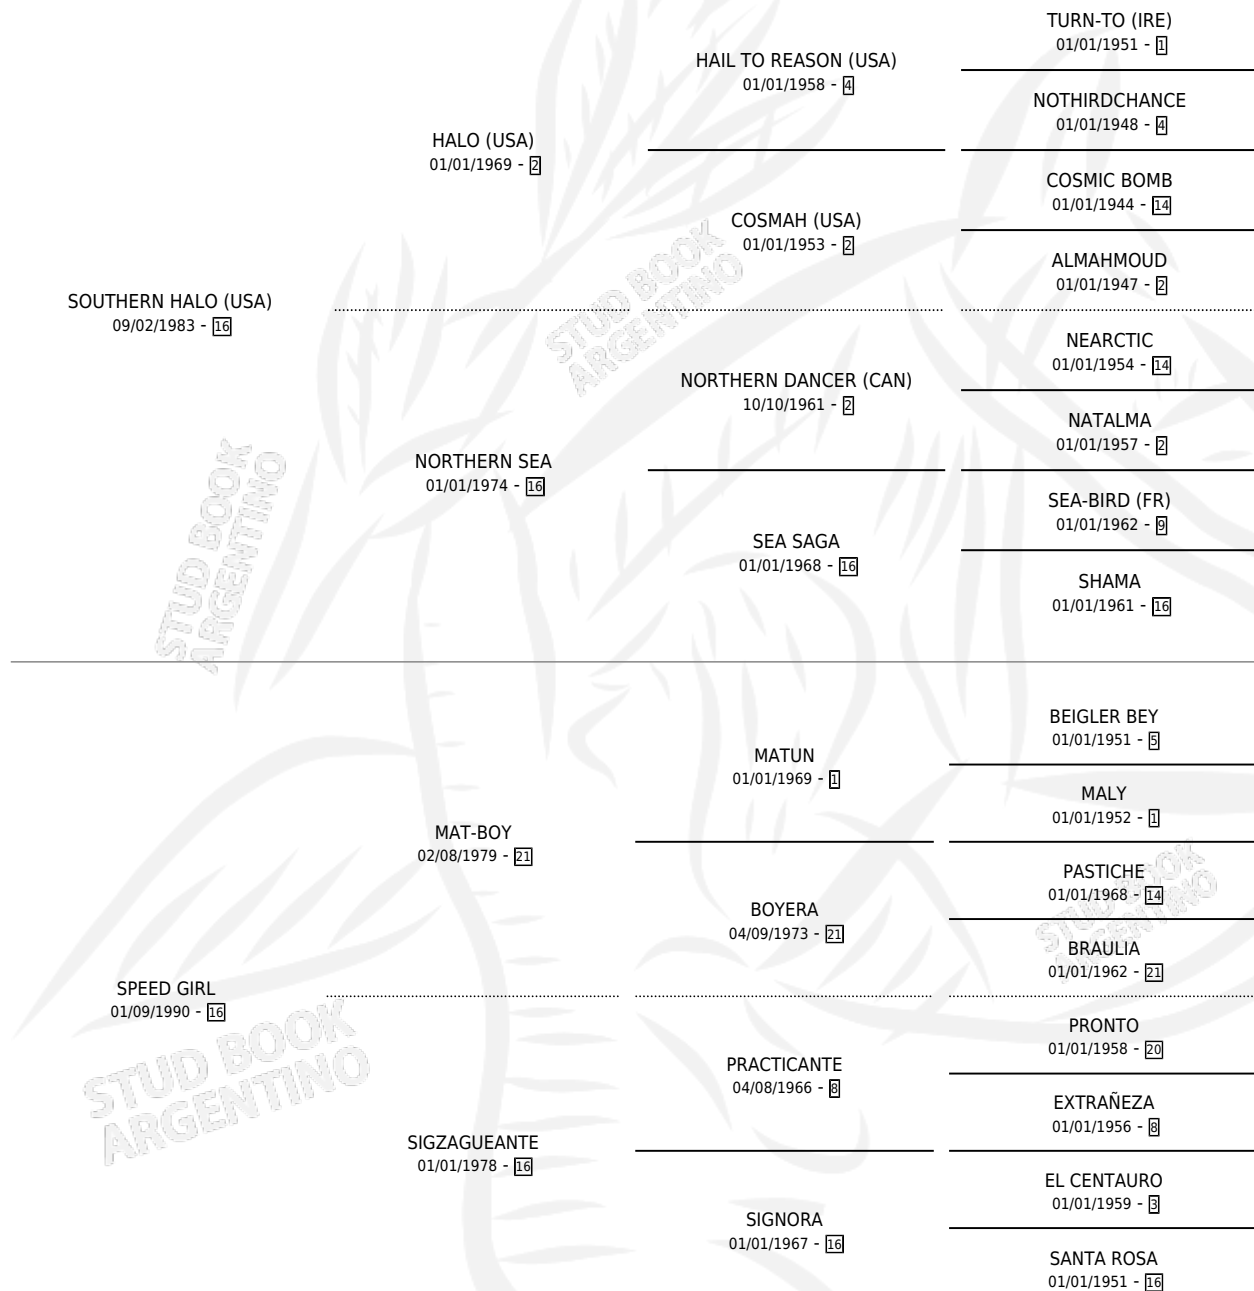

SOUTH SPIDER

por SOUTHERN HALO (USA) y SPEED GIRL por MAT-BOY

Argentina · Macho · Zaino · SP · 20/10/2003
Familia 16-e · Volumen 38

ESTADO

TIPIFICACIÓN SANGUÍNEA	✓
TIPIFICACIÓN POR ADN	X
PASAPORTE	X
IDENTIFICACIÓN POR MICROCHIP	X
REPRODUCTOR	X

Lugar de nacimiento: La Biznaga

Criador: La Biznaga

PEDIGREE

CAMPAÑA

Solo carreras oficiales de Argentina

POR EDAD

EDAD	CC	1°	2°	3°	4°	5°	NP	CLC	CLG	CLCG1	CLGG1	IMPORTE	GANANCIA / CC
2 AÑOS	1	0	0	0	0	0	1	1	0	0	0	\$0	\$0
4 AÑOS	1	0	0	0	0	0	1	0	0	0	0	\$0	\$0
TOTALES	2	0	0	0	0	0	2	1	0	0	0	\$0	\$0
%		0.0%	0.0%	0.0%	0.0%	0.0%	100%	50.0%	0.0%	0.0%	0.0%		