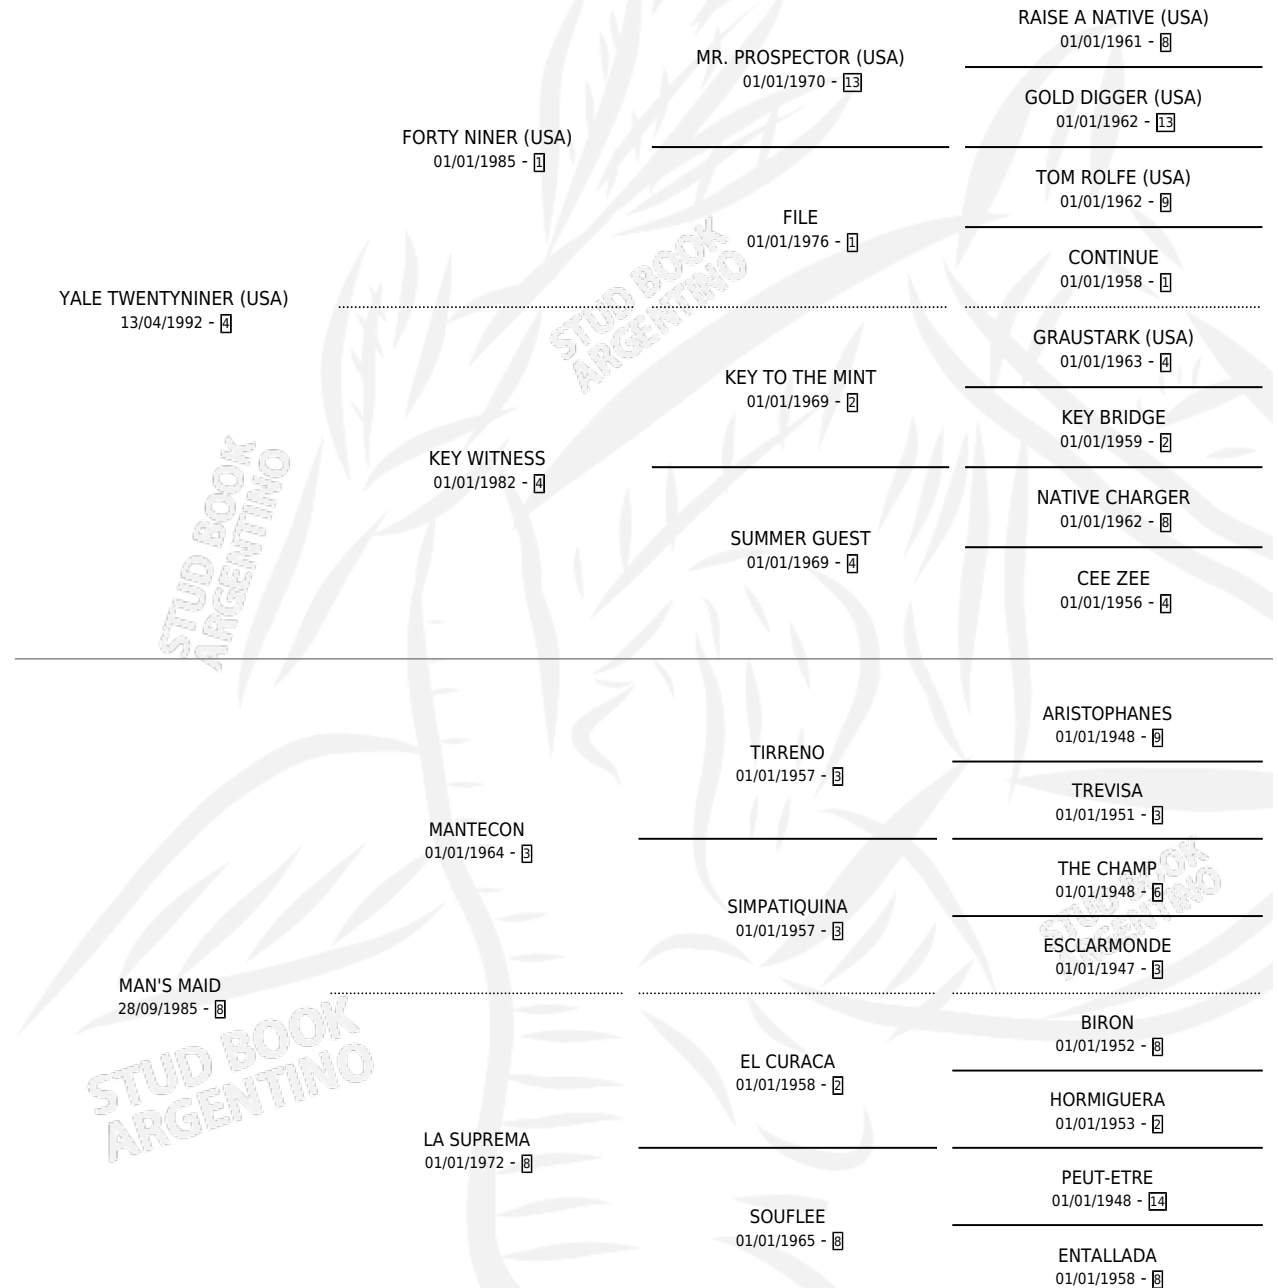

MADE IN YALE

por YALE TWENTYNINER (USA) y MAN'S MAID por MANTECON

Argentina · Hembra · Alazan · SP · 19/09/2003
Familia 8-j · Volumen 38

ESTADO

TIPIFICACIÓN SANGUÍNEA	X
TIPIFICACIÓN POR ADN	X
PASAPORTE	X
IDENTIFICACIÓN POR MICROCHIP	X
REPRODUCTOR	X

Lugar de nacimiento: Dilu
Criador: Haras Dilu S.A.

PEDIGREE

MADE IN YALE

Datos oficiales del Stud Book Argentino

Documento generado el 12/06/2026

studbook.org.ar