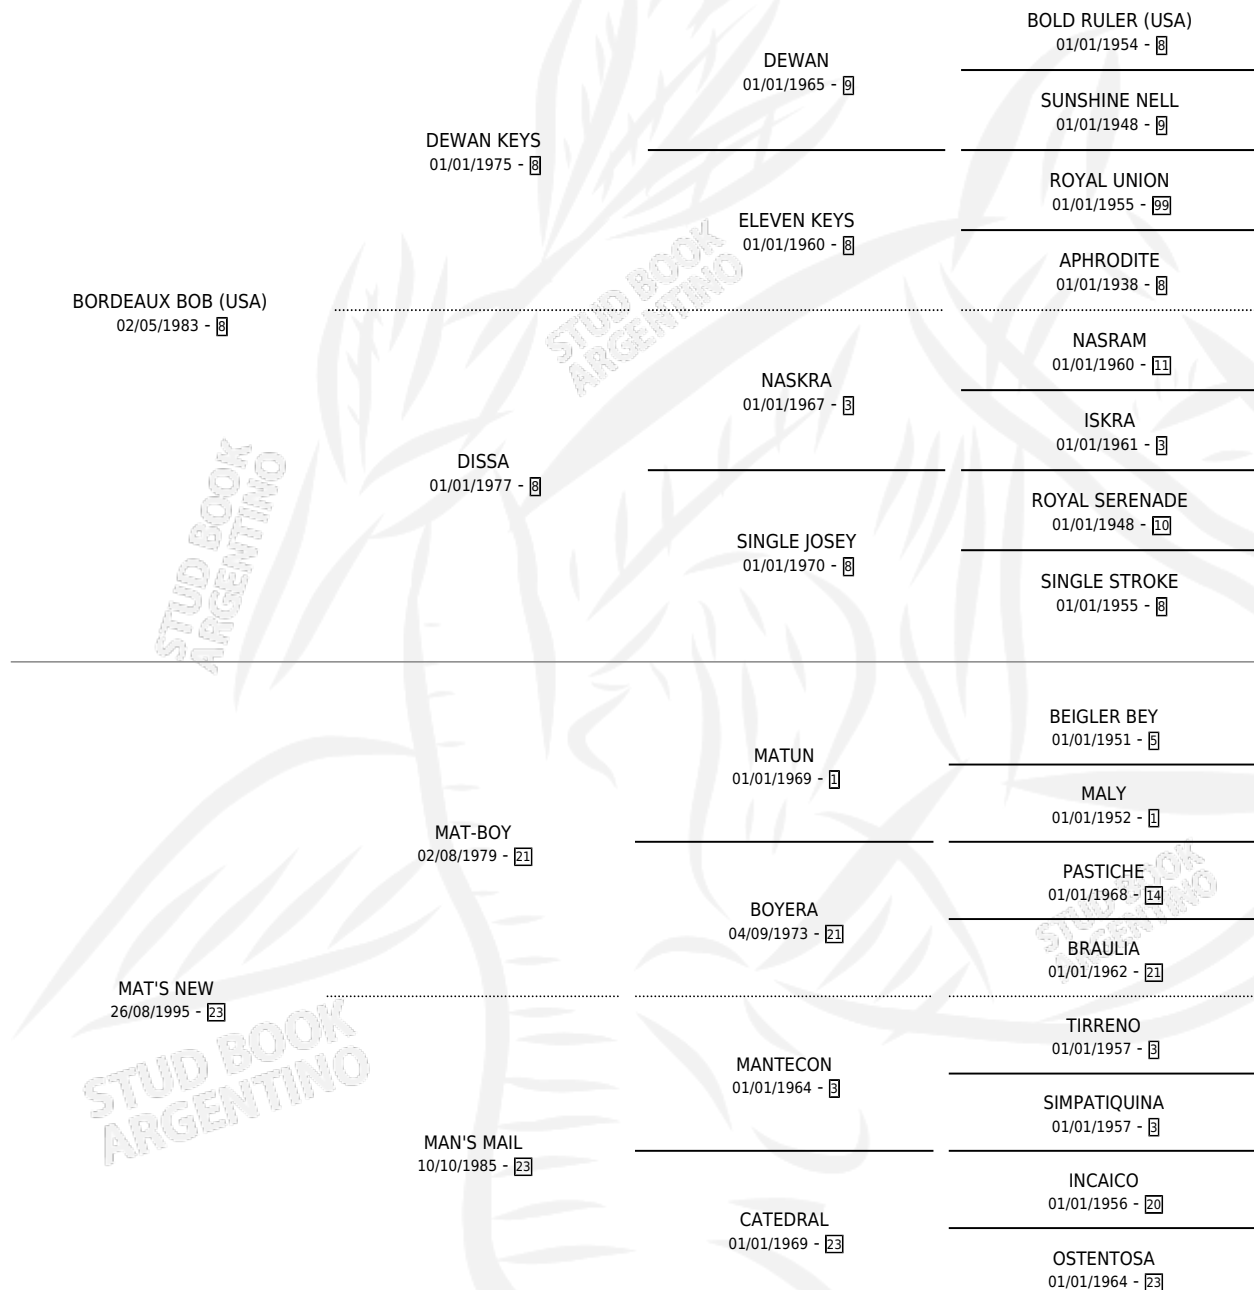

MAT BORDEAUX

por **BORDEAUX BOB (USA)** y **MAT'S NEW** por **MAT-BOY**

Argentina · Macho · Alazan · SP · 07/08/2003
Familia 23-a · Volumen 38

ESTADO

TIPIFICACIÓN SANGUÍNEA	X
TIPIFICACIÓN POR ADN	X
PASAPORTE	X
IDENTIFICACIÓN POR MICROCHIP	X
REPRODUCTOR	X

Lugar de nacimiento: Dilu

Criador: Haras Dilu S.A.

PEDIGREE

MAT BORDEAUX

Datos oficiales del Stud Book Argentino

Documento generado el 07/05/2026

studbook.org.ar