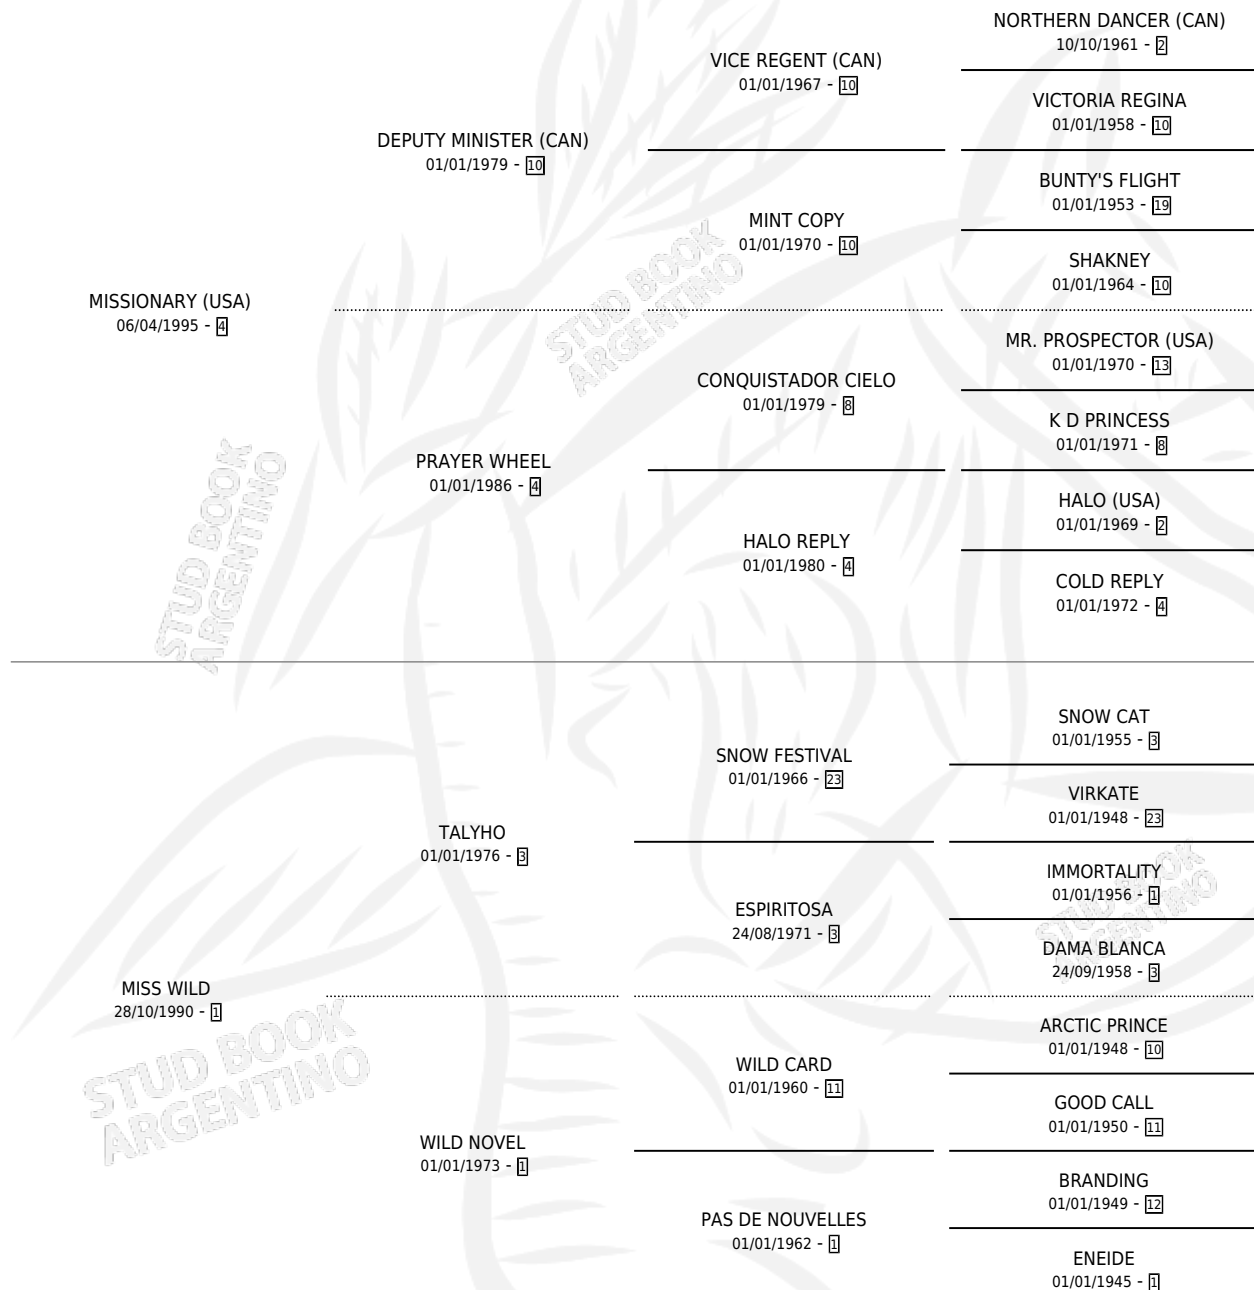

MISS KIKY

por **MISSIONARY (USA)** y **MISS WILD** por **TALYHO**

Argentina · Hembra · Alazan · SP · 19/09/2003
Familia 1-I · Volumen 38

ESTADO

TIPIFICACIÓN SANGUÍNEA	✓
TIPIFICACIÓN POR ADN	✓
PASAPORTE	X
IDENTIFICACIÓN POR MICROCHIP	X
REPRODUCTOR	✓

Lugar de nacimiento: Las Camelias

Criador: Sin dato

~

HIJOS

	MACHOS	HEMBRAS
2 NACIERON	1	1
2 CORRIERON	1	1
1 GANARON	0	1
0 GANADORES CL	0 GANADORES GR	0 GANADORES G1

PEDIGREE

S

mientos 2 / Efectividad 66.67%

PADRILLO	PRODUCTO	CRIADOR	1ER SERVICIO	ÚLTIMO SERVICIO
REGGAE PLUS	∅		27/12/2012	27/12/2012
REGGAE PLUS	KYKI PLUS (H Z, 19/11/2011)	SIN DATO	29/11/2010	01/12/2010
BRIDGE MEETING	MISSION MEETING (M A, 29/10/2010)	SIN DATO	13/11/2009	15/11/2009