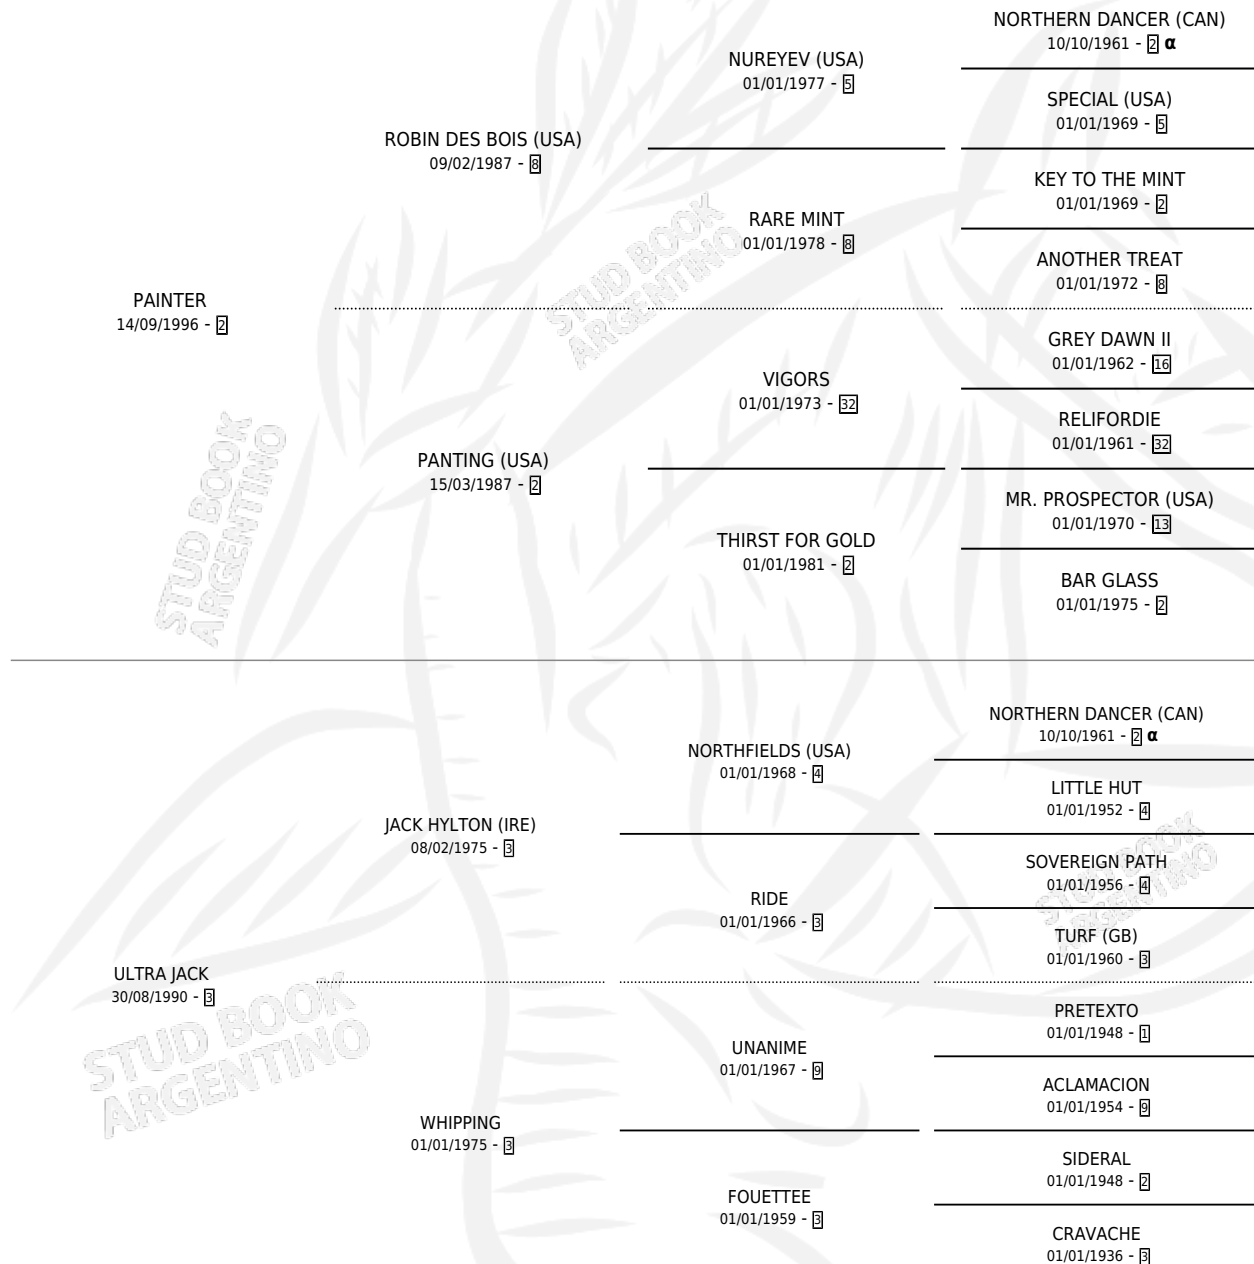

PAINTER JACK

por PAINTER y ULTRA JACK por JACK HYLTON (IRE)

Argentina · Macho · Alazan Tostado · SP · 29/10/2003
Familia 3-n · Volumen 38

ESTADO

TIPIFICACIÓN SANGUÍNEA	✓
TIPIFICACIÓN POR ADN	✓
PASAPORTE	X
IDENTIFICACIÓN POR MICROCHIP	X
REPRODUCTOR	X

Lugar de nacimiento: Orilla Del Monte

Criador: Sin dato

PEDIGREE

INBREEDING : α

CAMPAÑA

Solo carreras oficiales de Argentina

POR EDAD

EDAD	CC	1°	2°	3°	4°	5°	NP	CLC	CLG	CLCG1	CLGG1	IMPORTE	GANANCIA / CC
4 AÑOS	1	0	0	0	0	0	1	0	0	0	0	\$0	\$0
5 AÑOS	1	0	0	0	0	0	1	0	0	0	0	\$0	\$0
TOTALES	2	0	0	0	0	0	2	0	0	0	0	\$0	\$0
%		0.0%	0.0%	0.0%	0.0%	0.0%	100%	0.0%	0.0%	0.0%	0.0%		

No placés en La Plata en 2 carreras disputadas.

POR DISTANCIA

HIPODROMO	CC	1°	2°	3°	4°	5°	NP	CLC	CLG	CLCG1	CLGG1	IMPORTE
LA PLATA	2	0	0	0	0	0	2	0	0	0	0	\$0
1100 MTS	2	0	0	0	0	0	2	0	0	0	0	\$0

POR PISTA

HIPODROMO	CC	1°	2°	3°	4°	5°	NP	CLC	CLG	CLCG1	CLGG1	IMPORTE
LA PLATA	2	0	0	0	0	0	2	0	0	0	0	\$0
ARENA	2	0	0	0	0	0	2	0	0	0	0	\$0