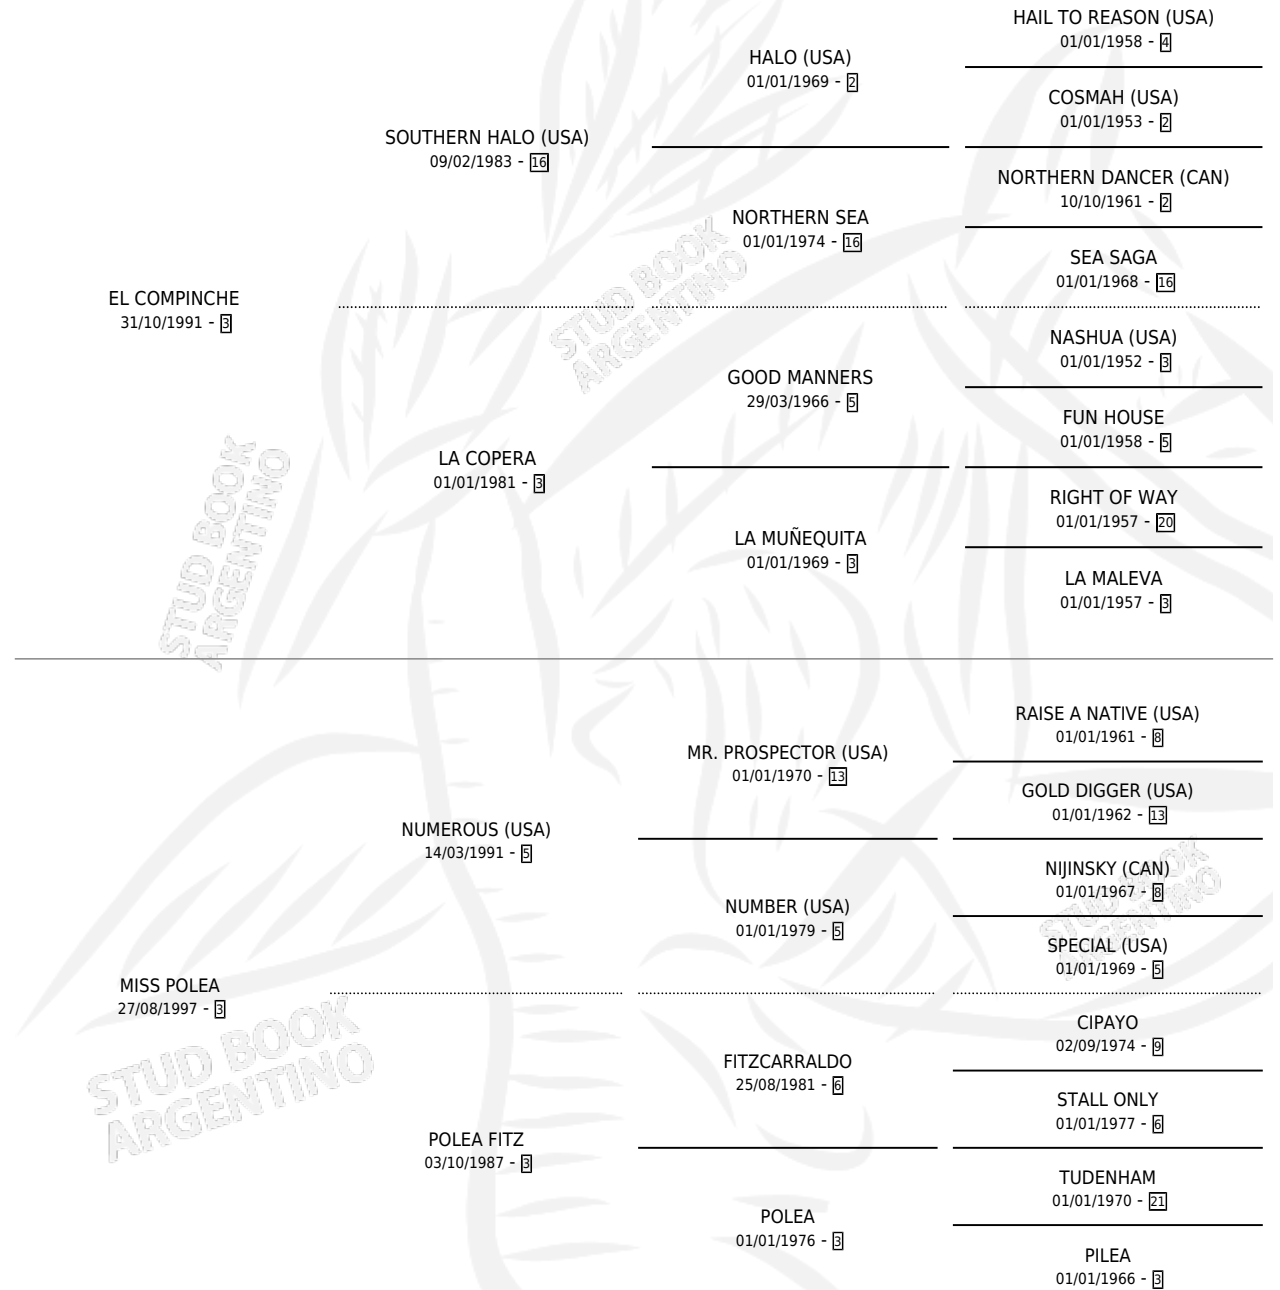

DIABLO FLASH

por **EL COMPINCHE** y **MISS POLEA** por **NUMEROUS (USA)**

Argentina · Macho · Zaino · SP · 19/10/2003
Familia 3-m · Volumen 38

ESTADO

TIPIFICACIÓN SANGUÍNEA	✓
TIPIFICACIÓN POR ADN	X
PASAPORTE	X
IDENTIFICACIÓN POR MICROCHIP	X
REPRODUCTOR	X

Lugar de nacimiento: Madrigal

Criador: Sin dato

PEDIGREE