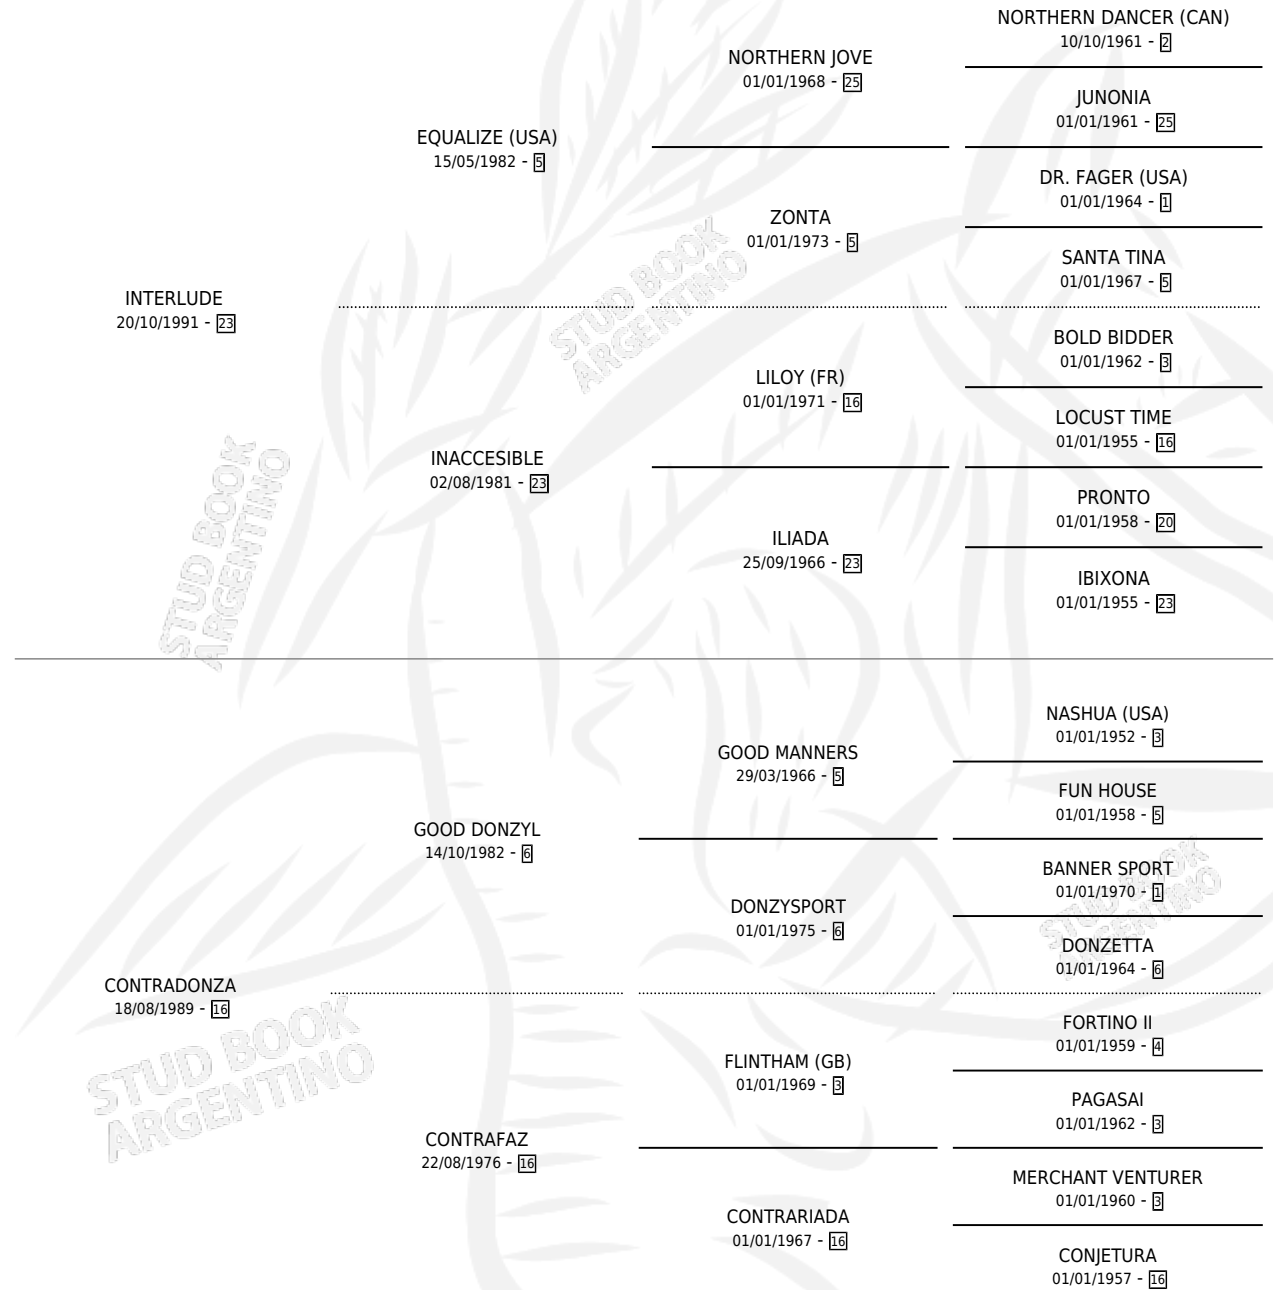

CONTRA LUDE

por INTERLUDE y CONTRADONZA por GOOD DONZYL

Argentina · Macho · Tordillo · SP · 21/10/2003
Familia 16-e · Volumen 38

ESTADO

TIPIFICACIÓN SANGUÍNEA	✓
TIPIFICACIÓN POR ADN	✓
PASAPORTE	X
IDENTIFICACIÓN POR MICROCHIP	X
REPRODUCTOR	X

Lugar de nacimiento: Don Jacobo
Criador: Kirchner Maria Elena

PEDIGREE