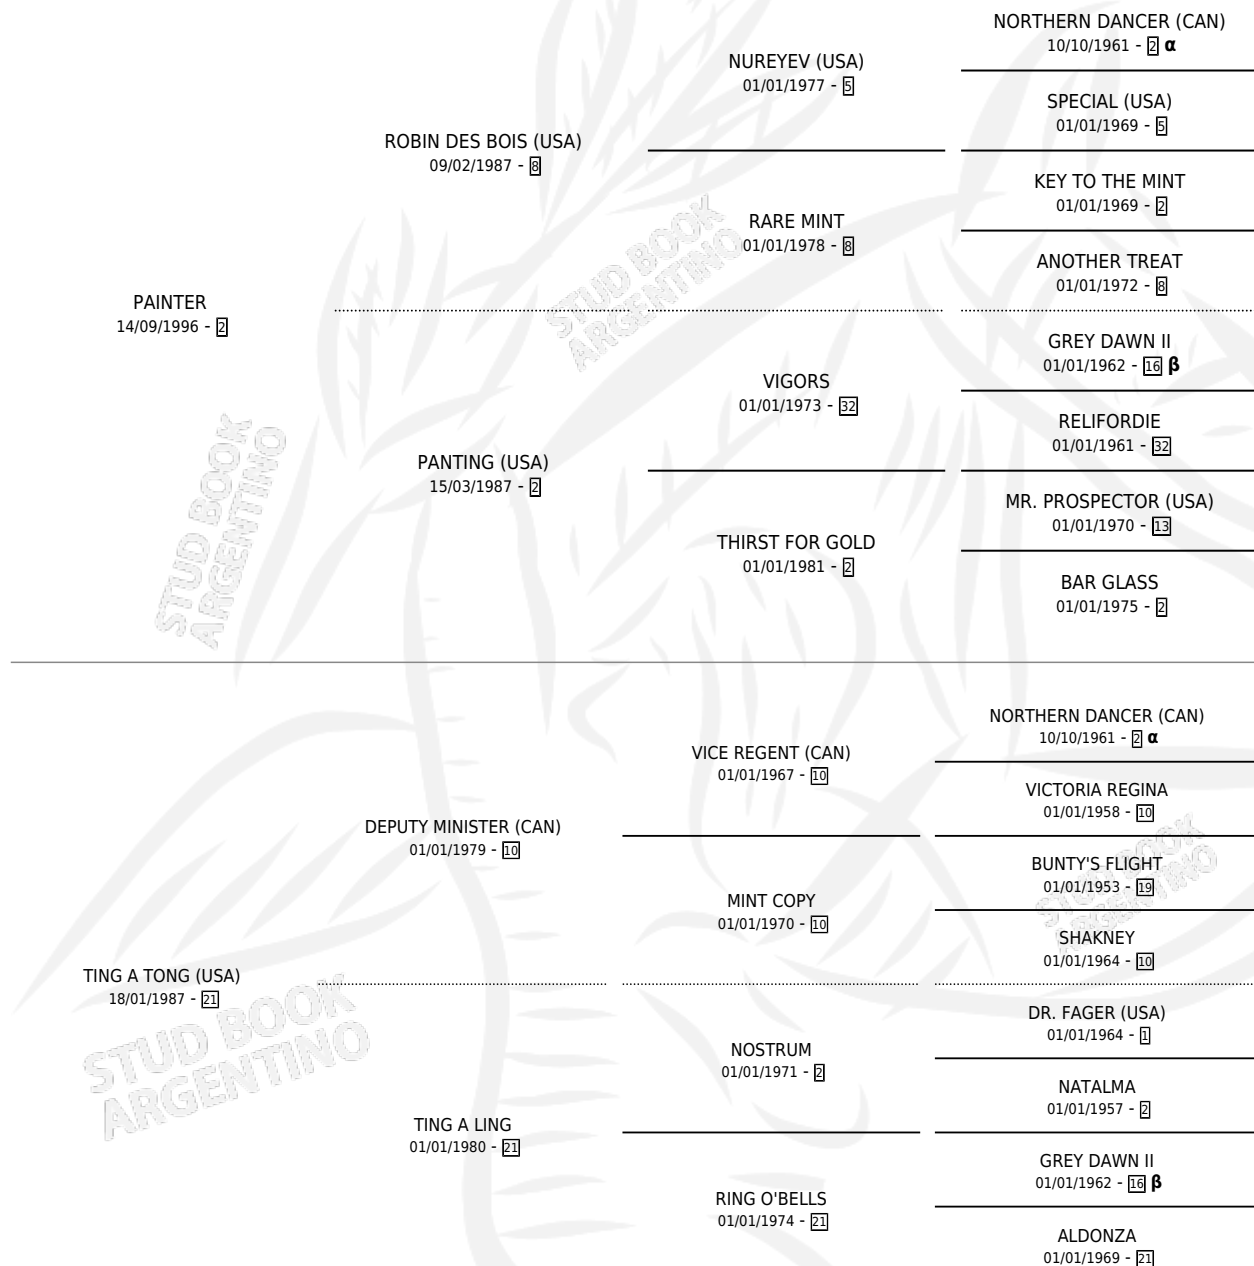

TRUE REALITY

por PAINTER y TING A TONG (USA) por DEPUTY MINISTER (CAN)

Argentina · Hembra · Alazan · SP · 18/10/2003
Familia 21-a · Volumen 38

ESTADO

TIPIFICACIÓN SANGUÍNEA	✓
TIPIFICACIÓN POR ADN	✓
PASAPORTE	X
IDENTIFICACIÓN POR MICROCHIP	X
REPRODUCTOR	✓

Lugar de nacimiento: Orilla Del Monte
Criador: Orilla Del Monte

~

HIJOS

	MACHOS	HEMBRAS
5 NACIERON	3	2
2 CORRIERON	1	1
1 GANARON	0	1
0 GANADORES CL	0 GANADORES GR	0 GANADORES G1

PEDIGREE

INBREEDING : α, β

CAMPAÑA

Solo carreras oficiales de Argentina

POR EDAD

EDAD	CC	1°	2°	3°	4°	5°	NP	CLC	CLG	CLCG1	CLGG1	IMPORTE	GANANCIA / CC
2 AÑOS	5	1	0	3	0	0	1	0	0	0	0	\$24,475	\$4,895
3 AÑOS	8	1	1	2	3	0	1	1	0	0	0	\$42,100	\$5,263
4 AÑOS	1	0	0	0	0	0	1	0	0	0	0	\$0	\$0
TOTALES	14	2	1	5	3	0	3	1	0	0	0	\$66,575	\$4,755
%		14.3%	7.1%	35.7%	21.4%	0.0%	21.4%	7.1%	0.0%	0.0%	0.0%		

Ganadora de 2 carreras en San Isidro y Palermo - \$66,575, a los 2 y 3 años, incluso 3ra Propietarios [L].

POR DISTANCIA

HIPODROMO	CC	1°	2°	3°	4°	5°	NP	CLC	CLG	CLCG1	CLGG1	IMPORTE
PALERMO	5	1	0	3	0	0	1	0	0	0	0	\$33,950
1000 MTS	5	1	0	3	0	0	1	0	0	0	0	\$33,950
SAN ISIDRO	9	1	1	2	3	0	2	1	0	0	0	\$32,625
1200 MTS	2	0	0	0	0	0	2	0	0	0	0	\$0
1000 MTS	7	1	1	2	3	0	0	1	0	0	0	\$32,625