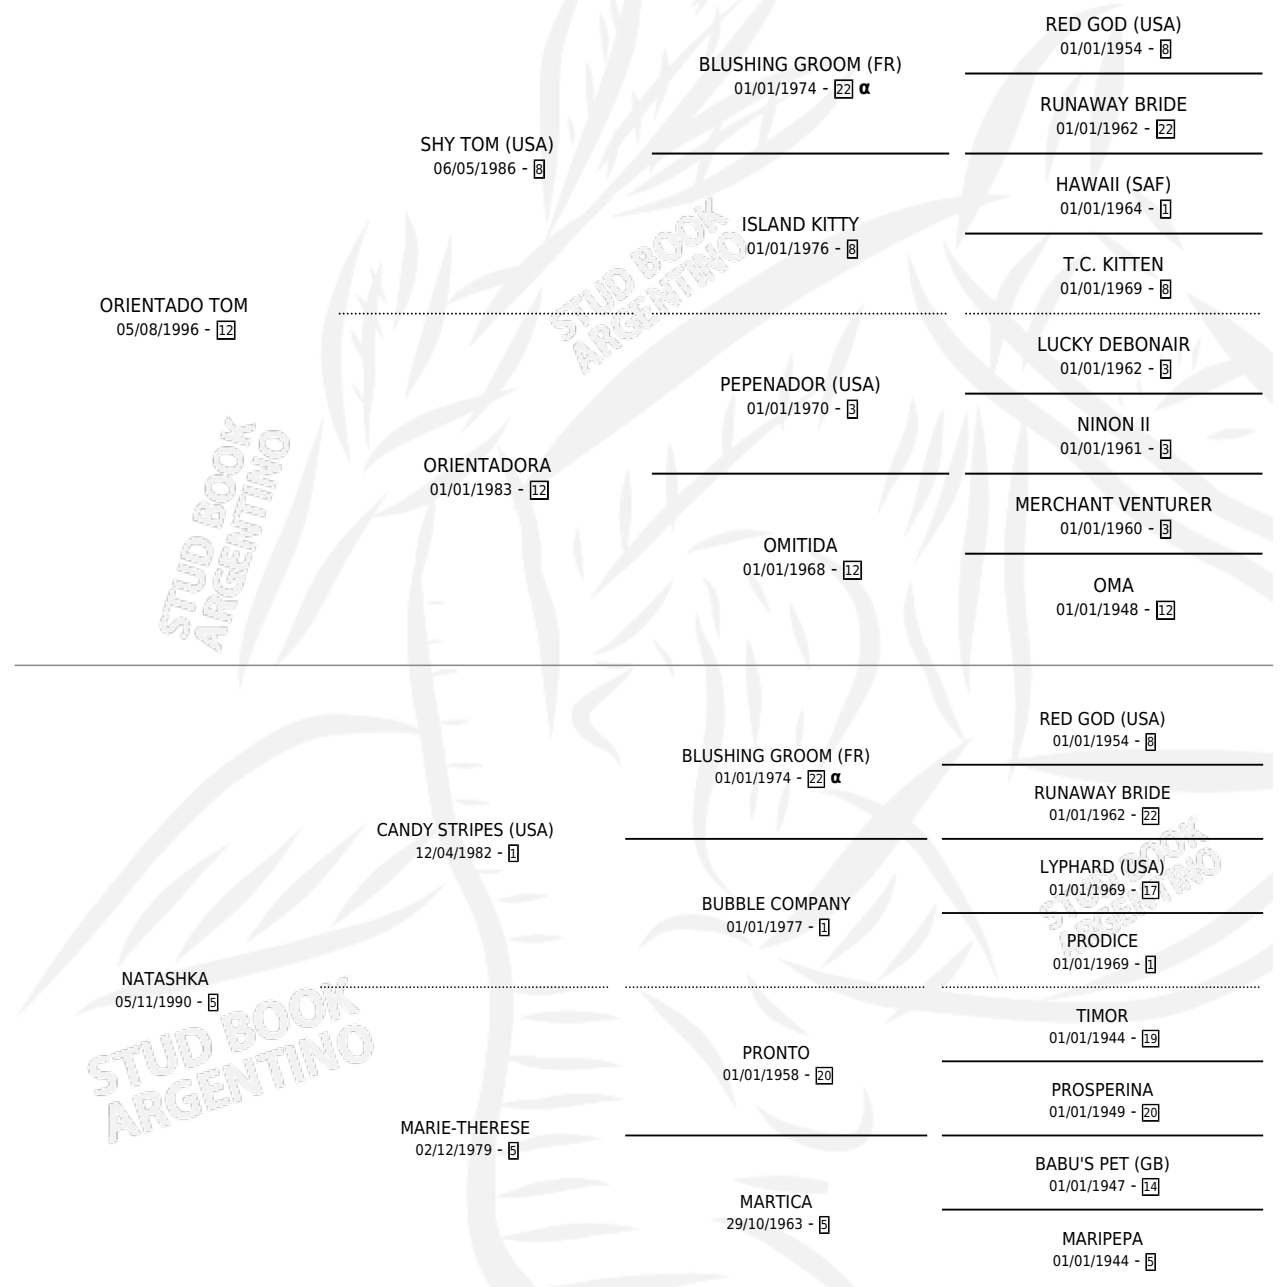

DANDY TOM

PEDIGREE

por **ORIENTADO TOM** y **NATASHKA** por **CANDY STRIPES**
(USA)

Argentina · Macho · Alazan Tostado · SP · 11/10/2003
Familia 5-a · Volumen 38

ESTADO

TIPIFICACIÓN SANGUÍNEA	✓
TIPIFICACIÓN POR ADN	X
PASAPORTE	X
IDENTIFICACIÓN POR MICROCHIP	X
REPRODUCTOR	X

Lugar de nacimiento: Olga Margarita
Criador: Herrera Olga Margarita Ovanessoff

INBREEDING : α

DANDY TOM

Datos oficiales del Stud Book Argentino

Documento generado el 25/04/2026

studbook.org.ar