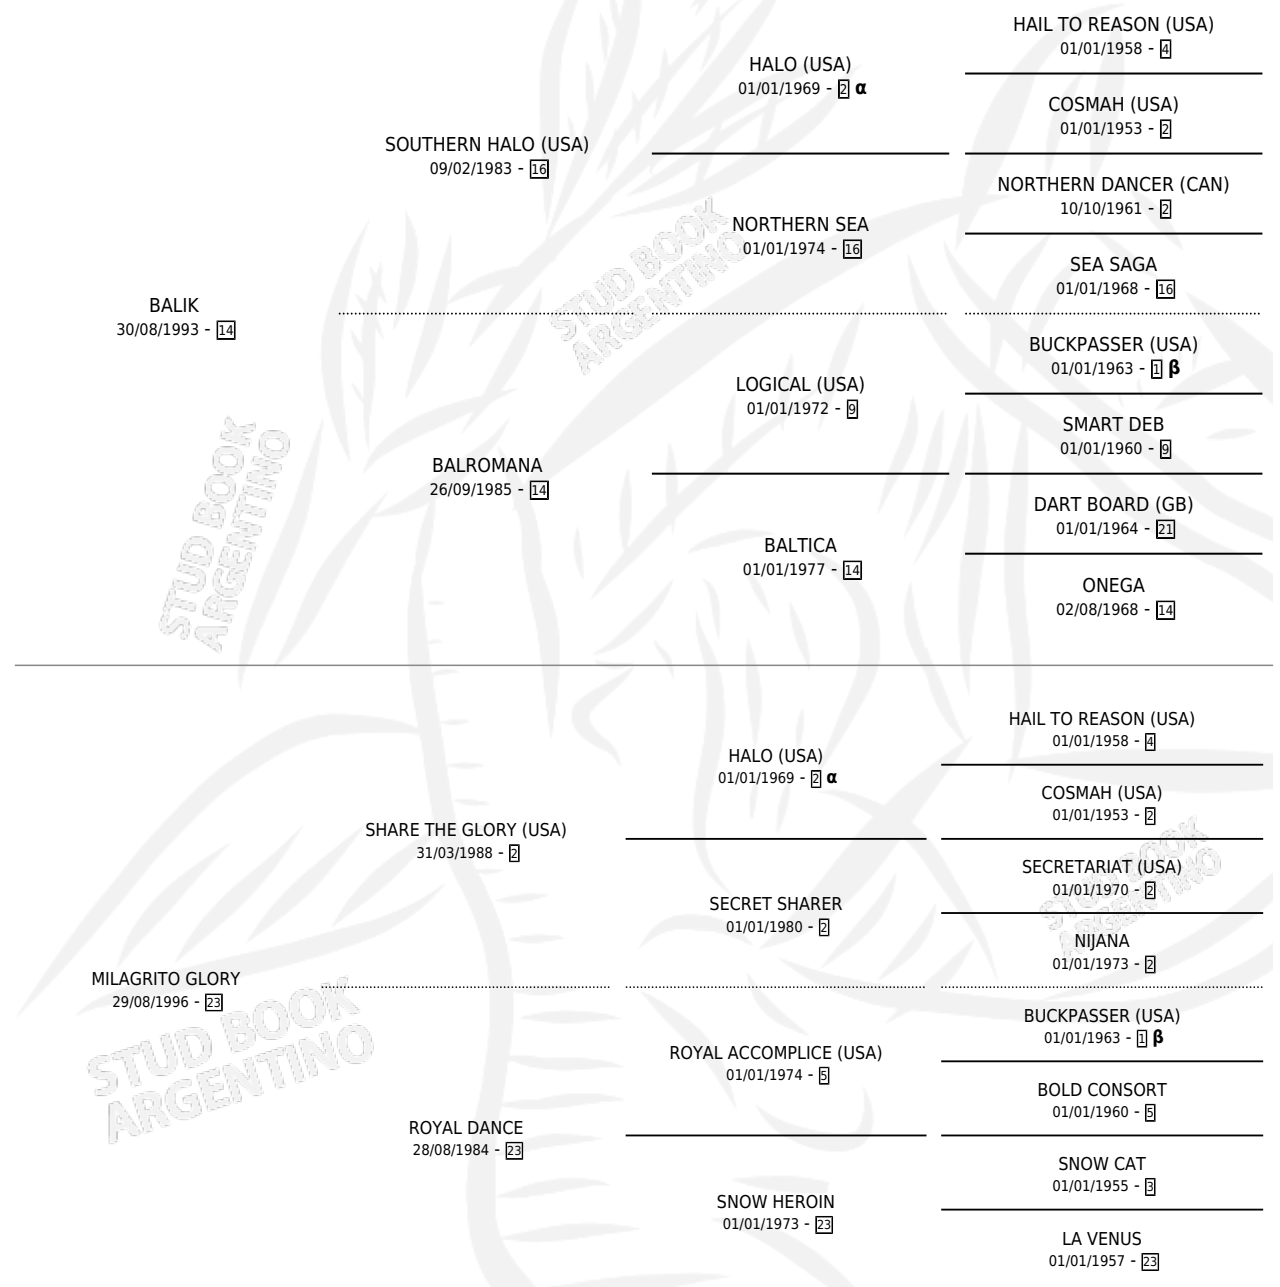

MEL GLORY

PEDIGREE

por **BALIK** y **MILAGRITO GLORY** por **SHARE THE GLORY**
(USA)

Argentina · Hembra · Zaino · SP · 11/10/2003
Familia 23-a · Volumen 38

ESTADO

TIPIFICACIÓN SANGUÍNEA	✓
TIPIFICACIÓN POR ADN	✓
PASAPORTE	X
IDENTIFICACIÓN POR MICROCHIP	X
REPRODUCTOR	✓

Lugar de nacimiento: Olga Margarita
Criador: Herrera Olga Margarita Ovanessoff

~

HIJOS

	MACHOS	HEMBRAS
1 NACIERON	0	1
SIN ACTUACIONES		

INBREEDING : **α,β**

CAMPAÑA

Solo carreras oficiales de Argentina

POR EDAD