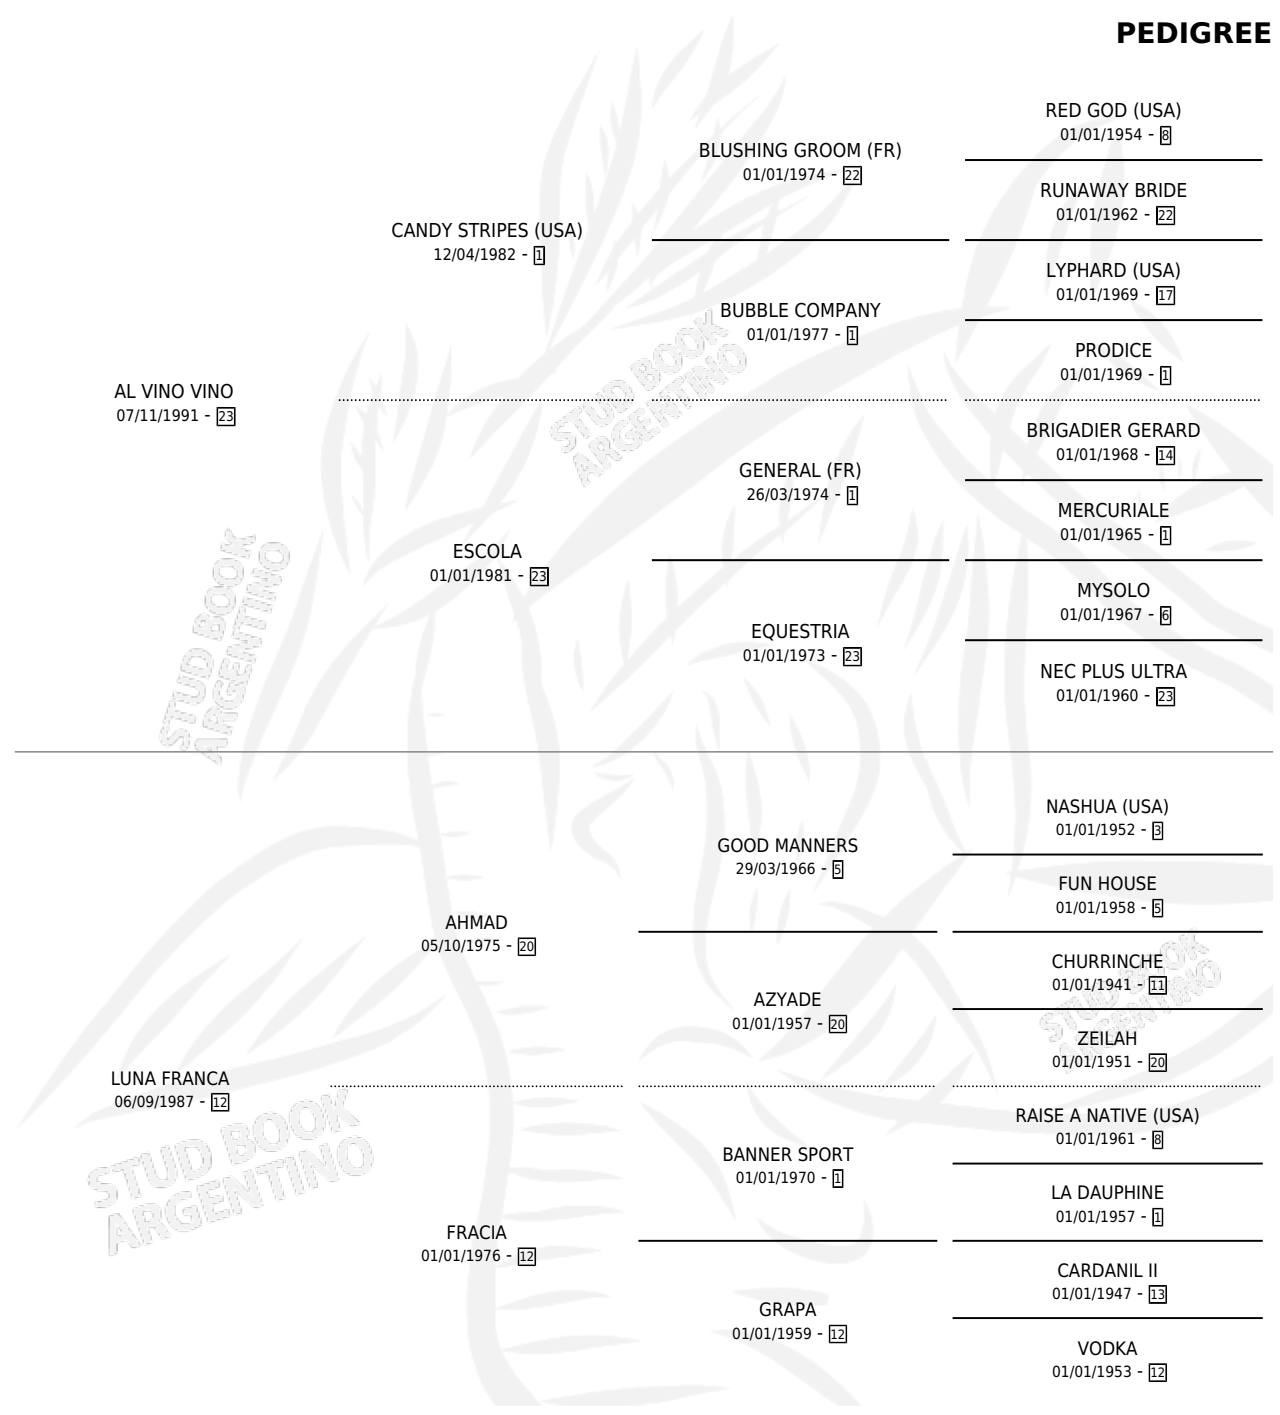

BRISA VIN

por **AL VINO VINO** y **LUNA FRANCA** por **AHMAD**

Argentina · Hembra · Alazan · SP · 25/10/2003
Familia 12-d · Volumen 38

ESTADO

TIPIFICACIÓN SANGUÍNEA	✓
TIPIFICACIÓN POR ADN	X
PASAPORTE	X
IDENTIFICACIÓN POR MICROCHIP	X
REPRODUCTOR	X

Lugar de nacimiento: Olga Margarita

Criador: Herrera Olga Margarita Ovanessoff

PEDIGREE

BRISA VIN

Datos oficiales del Stud Book Argentino

Documento generado el 14/05/2026

studbook.org.ar