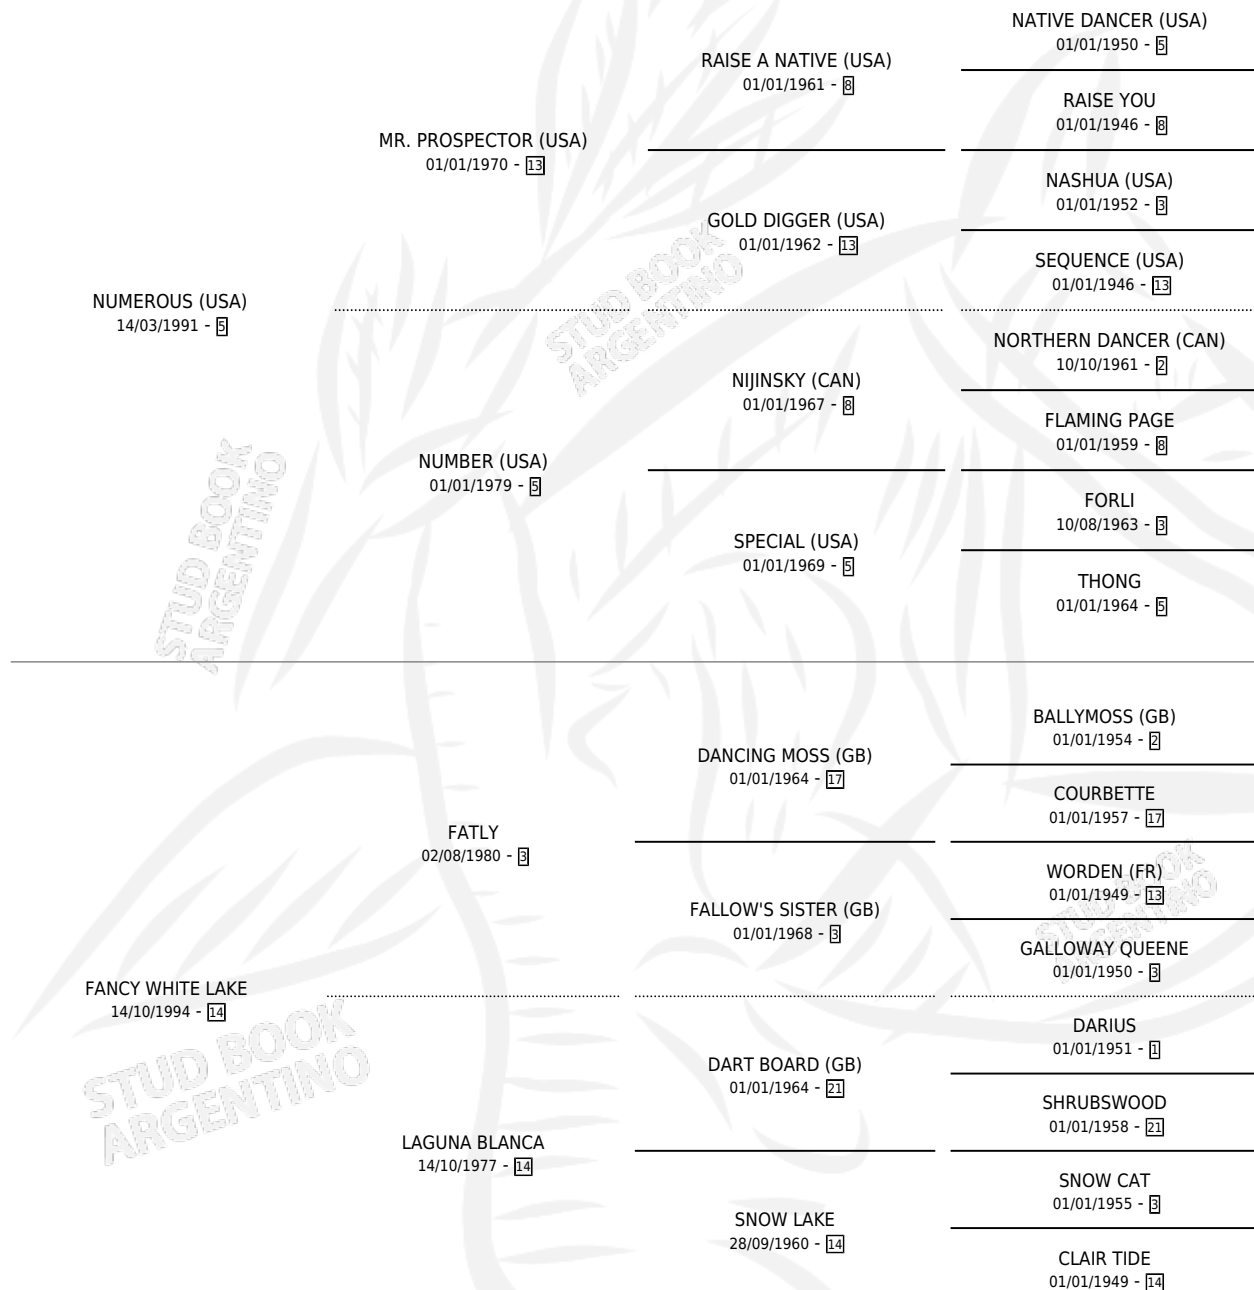

# MISS FANCY

por **NUMEROUS (USA)** y **FANCY WHITE LAKE** por **FATLY**

Argentina · Hembra · Zaino · SP · 27/10/2003  
Familia 14-f · Volumen 38

## ESTADO

TIPIFICACIÓN SANGUÍNEA	✓
TIPIFICACIÓN POR ADN	✓
PASAPORTE	X
IDENTIFICACIÓN POR MICROCHIP	X
REPRODUCTOR	✓

**Lugar de nacimiento:** Firmamento

**Criador:** Firmamento

~

## HIJOS

	MACHOS	HEMBRAS
9 NACIERON	2	7
4 CORRIERON	2	2
2 GANARON	2	0
<b>0</b> GANADORES <b>CL</b>	<b>0</b> GANADORES <b>GR</b>	<b>0</b> GANADORES <b>G1</b>

## PEDIGREE

S

cimientos 9 / Efectividad 75.00%

PADRILLO	PRODUCTO	CRIADOR	1ER SERVICIO	ÚLTIMO SERVICIO
WHAT A MESS	MISS CALISA (H ZC, 26/07/2022)	SPINELLA JOSE EMILIO	06/08/2021	09/08/2021
ENGEHARD	MR. EMPERADOR (M ZC, 14/12/2019)	SPINELLA JOSE EMILIO	11/12/2018	13/12/2018
BRILLA EL REY	REINA ESTELAR (H ZC, 04/10/2017)	SPINELLA JOSE EMILIO	04/10/2016	04/10/2016
TAN CHEMISTRY	SOÑADORA ETERNA (H Z, 07/09/2016)	SIN DATO	10/09/2015	10/09/2015
TAN CHEMISTRY	Ø		27/09/2014	27/09/2014
TAN CHEMISTRY	Ø		28/11/2013	28/11/2013
GRADEPOINT (USA)	Ø		25/10/2013	30/10/2013
CITY BANKER	BIG BANKER (M ZC, 17/10/2012)	SAN LORENZO DE ARECO	11/11/2011	11/11/2011
JUMP START (USA)	JUMP DISTINGUIDA (H Z, 15/09/2011)	SAN LORENZO DE ARECO	03/09/2010	16/10/2010
STAR DABBLER (USA)	LA BELLA ESTRELLA (H Z, 14/08/2010)	SAN LORENZO DE ARECO	12/09/2009	12/09/2009
STAR DABBLER (USA)	LAGUNA GRANDE (H Z, 20/08/2009)	SAN LORENZO DE ARECO	13/09/2008	13/09/2008
NOT FOR SALE	LAGUNA PATAGONICA (H Z, 24/11/2007)	SIN DATO	10/09/2006	27/12/2006