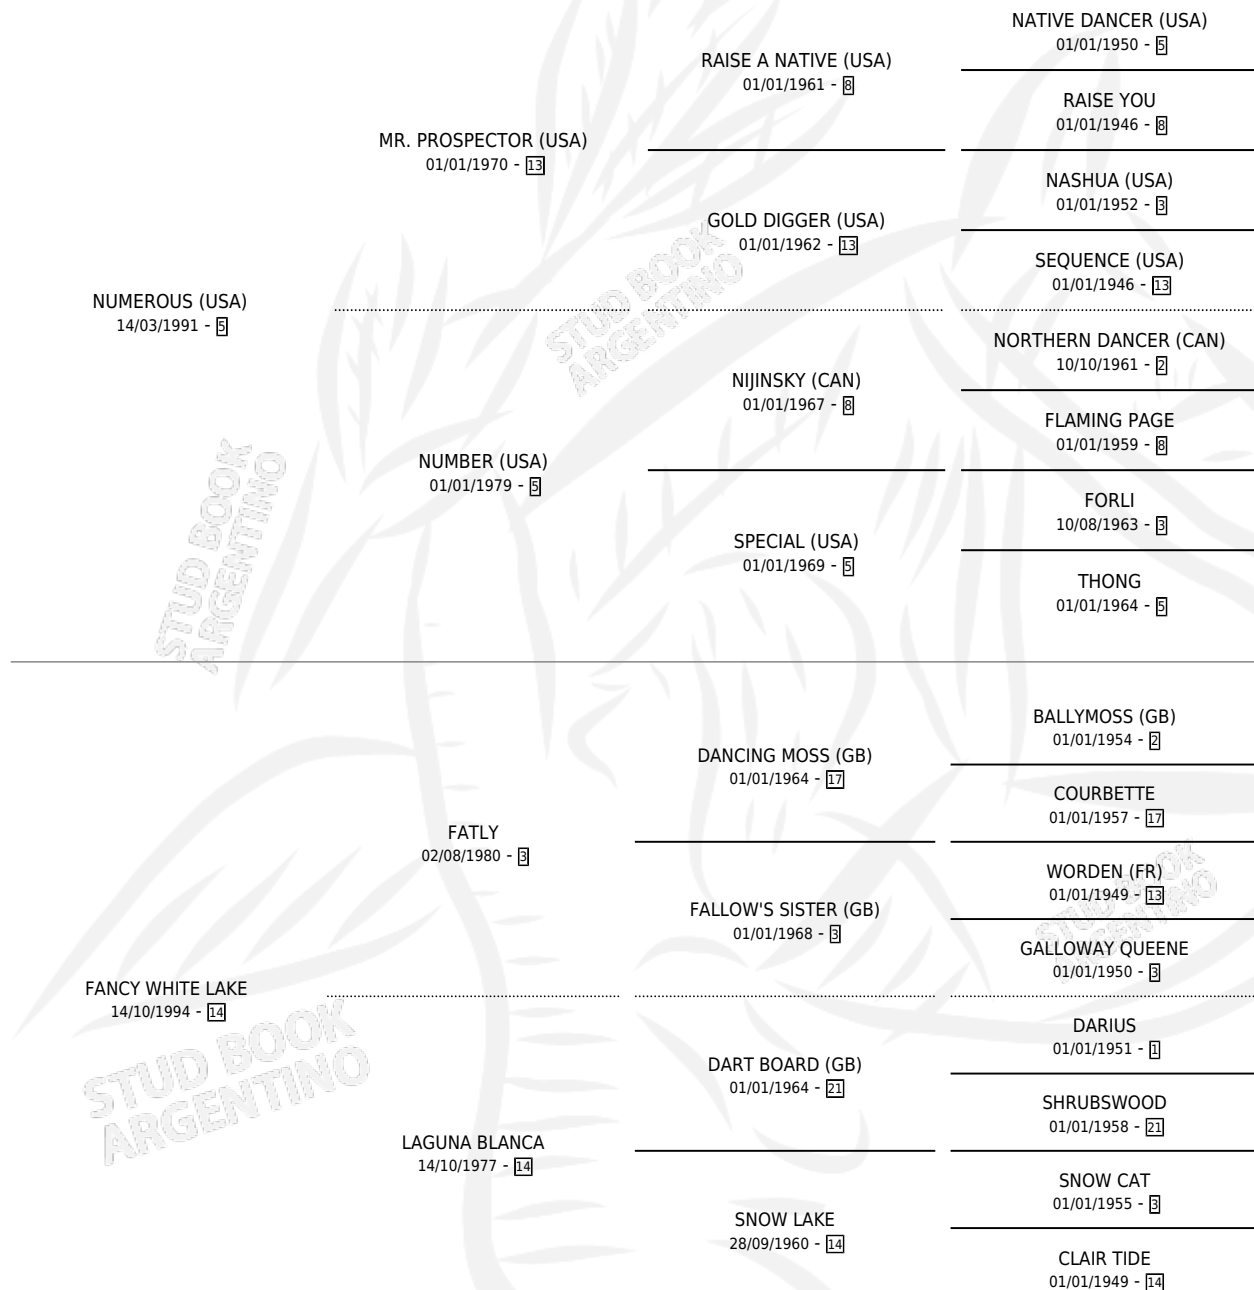

MISS FANCY

por NUMEROUS (USA) y FANCY WHITE LAKE por FATLY

Argentina · Hembra · Zaino · SP · 27/10/2003
Familia 14-f · Volumen 38

ESTADO

TIPIFICACIÓN SANGUÍNEA	✓
TIPIFICACIÓN POR ADN	✓
PASAPORTE	X
IDENTIFICACIÓN POR MICROCHIP	X
REPRODUCTOR	✓

Lugar de nacimiento: Firmamento

Criador: Firmamento

~

HIJOS

	MACHOS	HEMBRAS
9 NACIERON	2	7
4 CORRIERON	2	2
2 GANARON	2	0
0 GANADORES CL	0 GANADORES GR	0 GANADORES G1

PEDIGREE