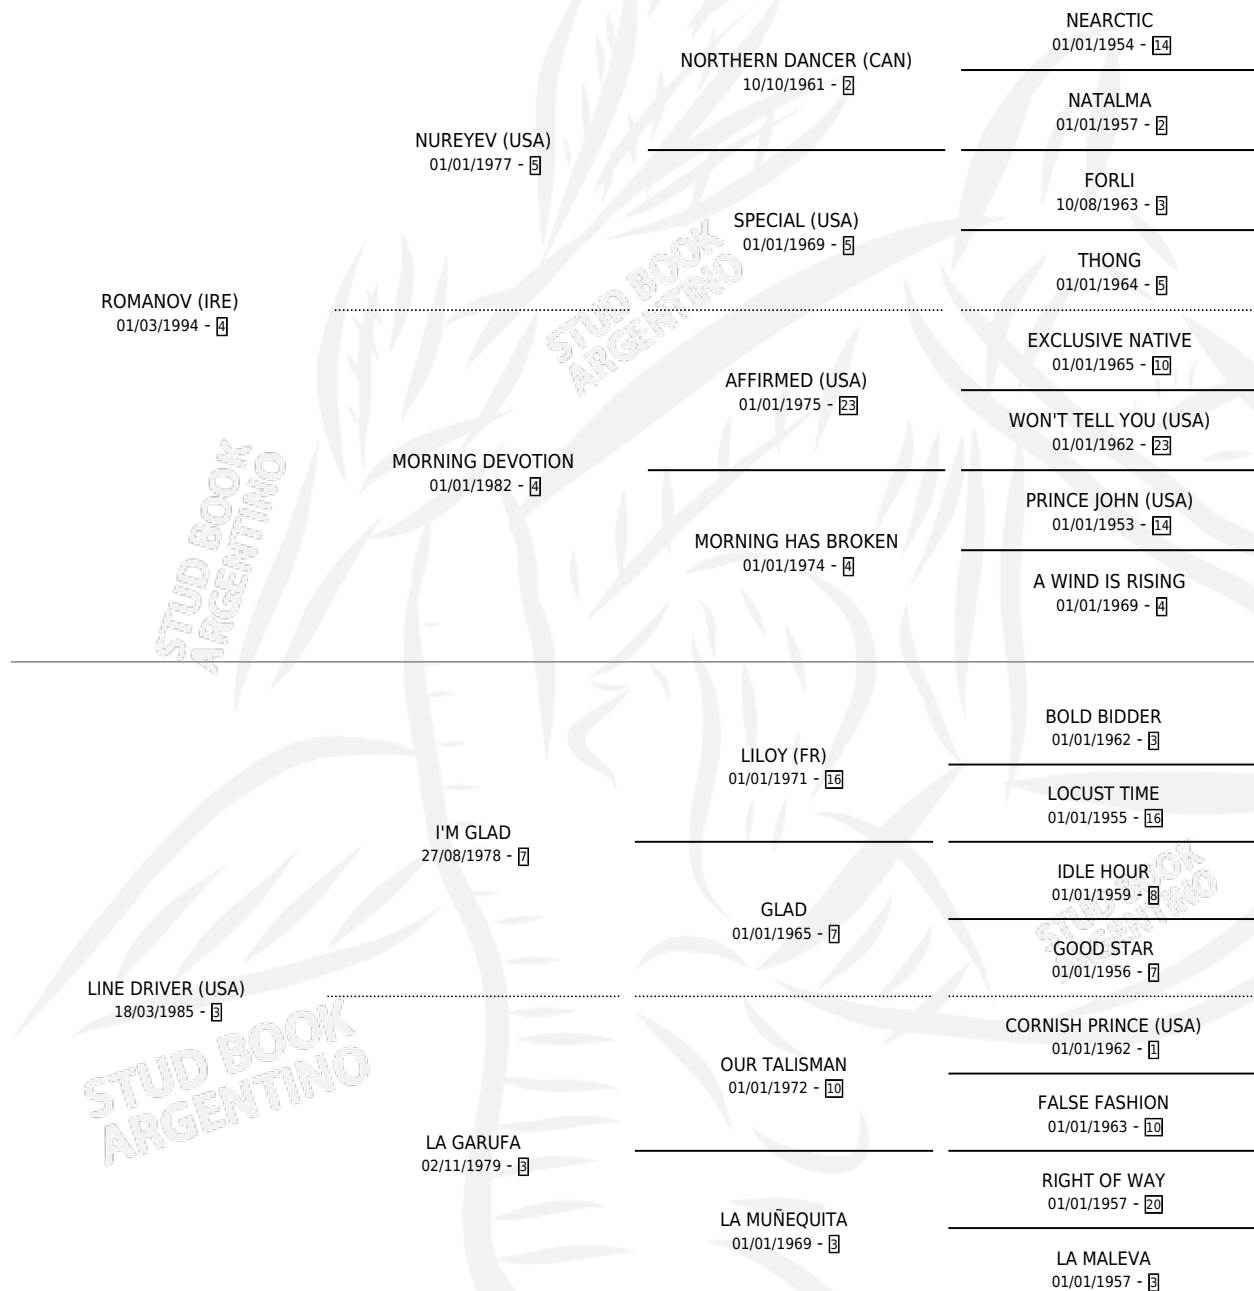

MINARDI NOV

por ROMANOV (IRE) y LINE DRIVER (USA) por I'M GLAD

Argentina · Macho · Zaino Doradillo · SP · 27/10/2003
Familia 3-h · Volumen 38

ESTADO

TIPIFICACIÓN SANGUÍNEA	✓
TIPIFICACIÓN POR ADN	✓
PASAPORTE	X
IDENTIFICACIÓN POR MICROCHIP	X
REPRODUCTOR	X

Lugar de nacimiento: Firmamento

Criador: Firmamento

PEDIGREE

CAMPAÑA

Solo carreras oficiales de Argentina

POR EDAD

EDAD	CC	1°	2°	3°	4°	5°	NP	CLC	CLG	CLCG1	CLGG1	IMPORTE	GANANCIA / CC
3 AÑOS	5	0	1	1	1	0	2	0	0	0	0	\$7,450	\$1,490
4 AÑOS	2	0	0	1	0	1	0	0	0	0	0	\$4,750	\$2,375
5 AÑOS	3	1	0	0	1	1	0	0	0	0	0	\$16,388	\$5,463
TOTALES	10	1	1	2	2	2	2	0	0	0	0	\$28,588	\$2,859
%		10.0%	10.0%	20.0%	20.0%	20.0%	20.0%	0.0%	0.0%	0.0%	0.0%		

Ganador en La Punta - \$28,588, a los 5 años.

POR DISTANCIA

HIPODROMO	CC	1°	2°	3°	4°	5°	NP	CLC	CLG	CLCG1	CLGG1	IMPORTE
LA PUNTA	2	1	0	0	0	1	0	0	0	0	0	\$14,388
1000 MTS	2	1	0	0	0	1	0	0	0	0	0	\$14,388
PALERMO	7	0	1	1	2	1	2	0	0	0	0	\$10,600
1000 MTS	1	0	0	0	1	0	0	0	0	0	0	\$2,000
1200 MTS	4	0	1	1	0	1	1	0	0	0	0	\$6,700
1600 MTS	2	0	0	0	1	0	1	0	0	0	0	\$1,900
SAN ISIDRO	1	0	0	1	0	0	0	0	0	0	0	\$3,600
1400 MTS	1	0	0	1	0	0	0	0	0	0	0	\$3,600