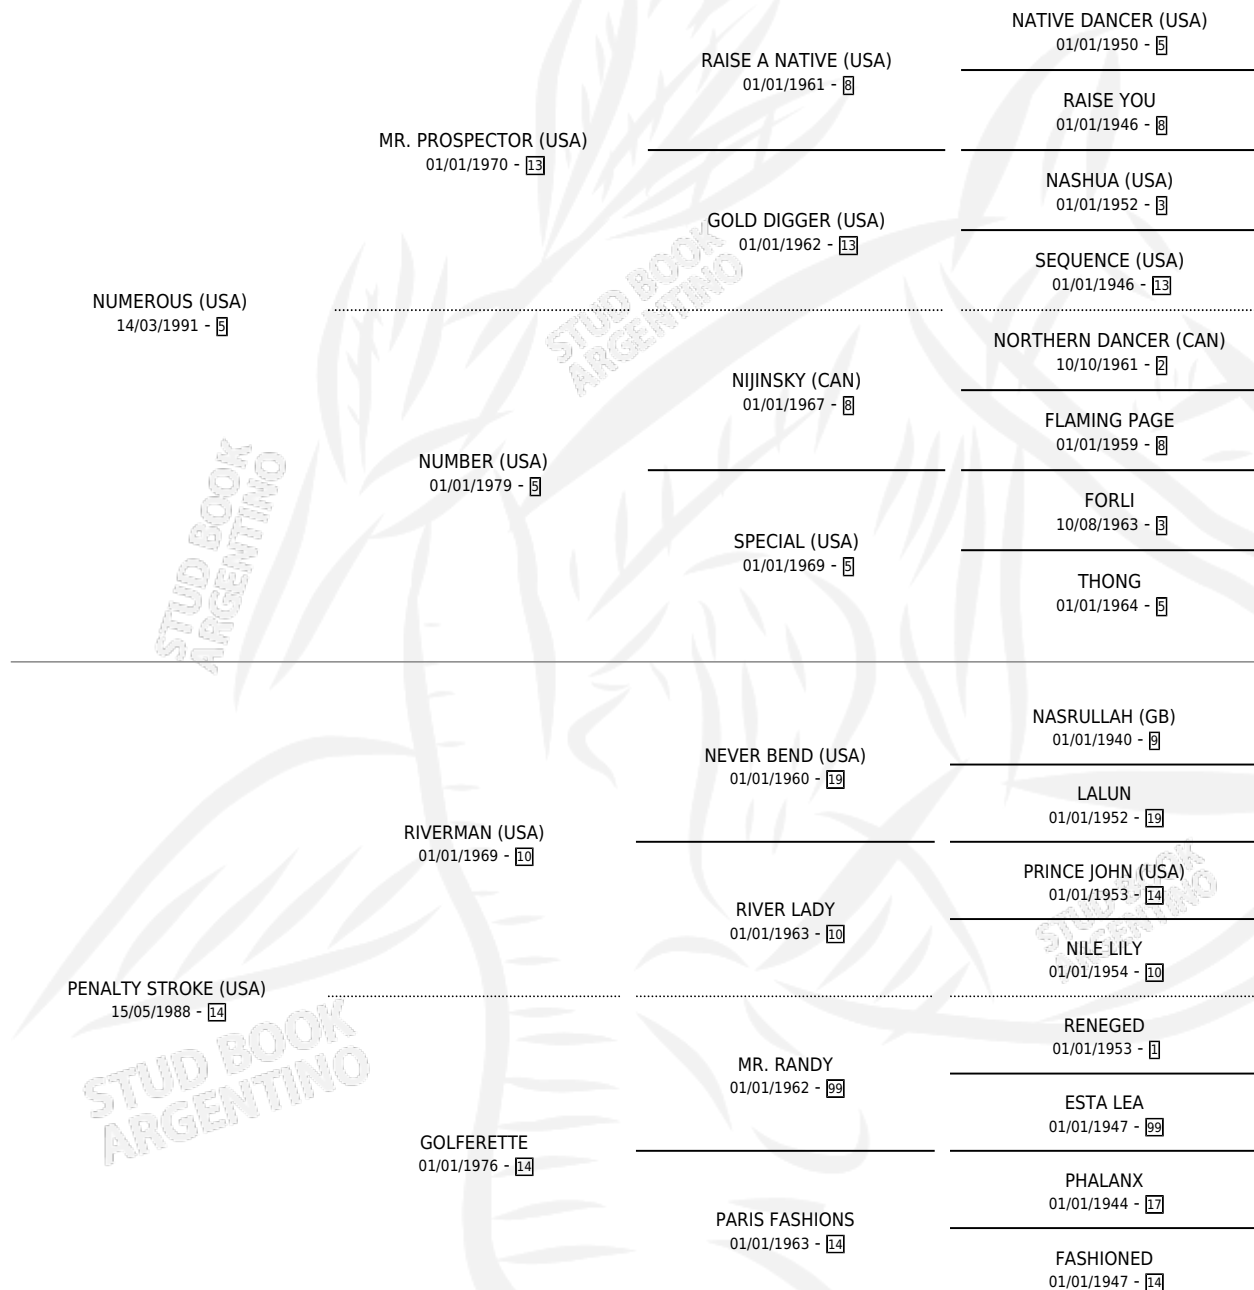

MISS STROKE

por **NUMEROUS (USA)** y **PENALTY STROKE (USA)** por **RIVERMAN (USA)**

Argentina · Hembra · Zaino · SP · 28/10/2003
Familia 14 · Volumen 38

ESTADO

TIPIFICACIÓN SANGUÍNEA	✓
TIPIFICACIÓN POR ADN	✓
PASAPORTE	X
IDENTIFICACIÓN POR MICROCHIP	X
REPRODUCTOR	✓

Lugar de nacimiento: Firmamento
Criador: Firmamento

~

HIJOS

	MACHOS	HEMBRAS
7 NACIERON	5	2
3 CORRIERON	2	1
2 GANARON	1	1

0	0	0
GANADORES CL	GANADORES GR	GANADORES G1

PEDIGREE