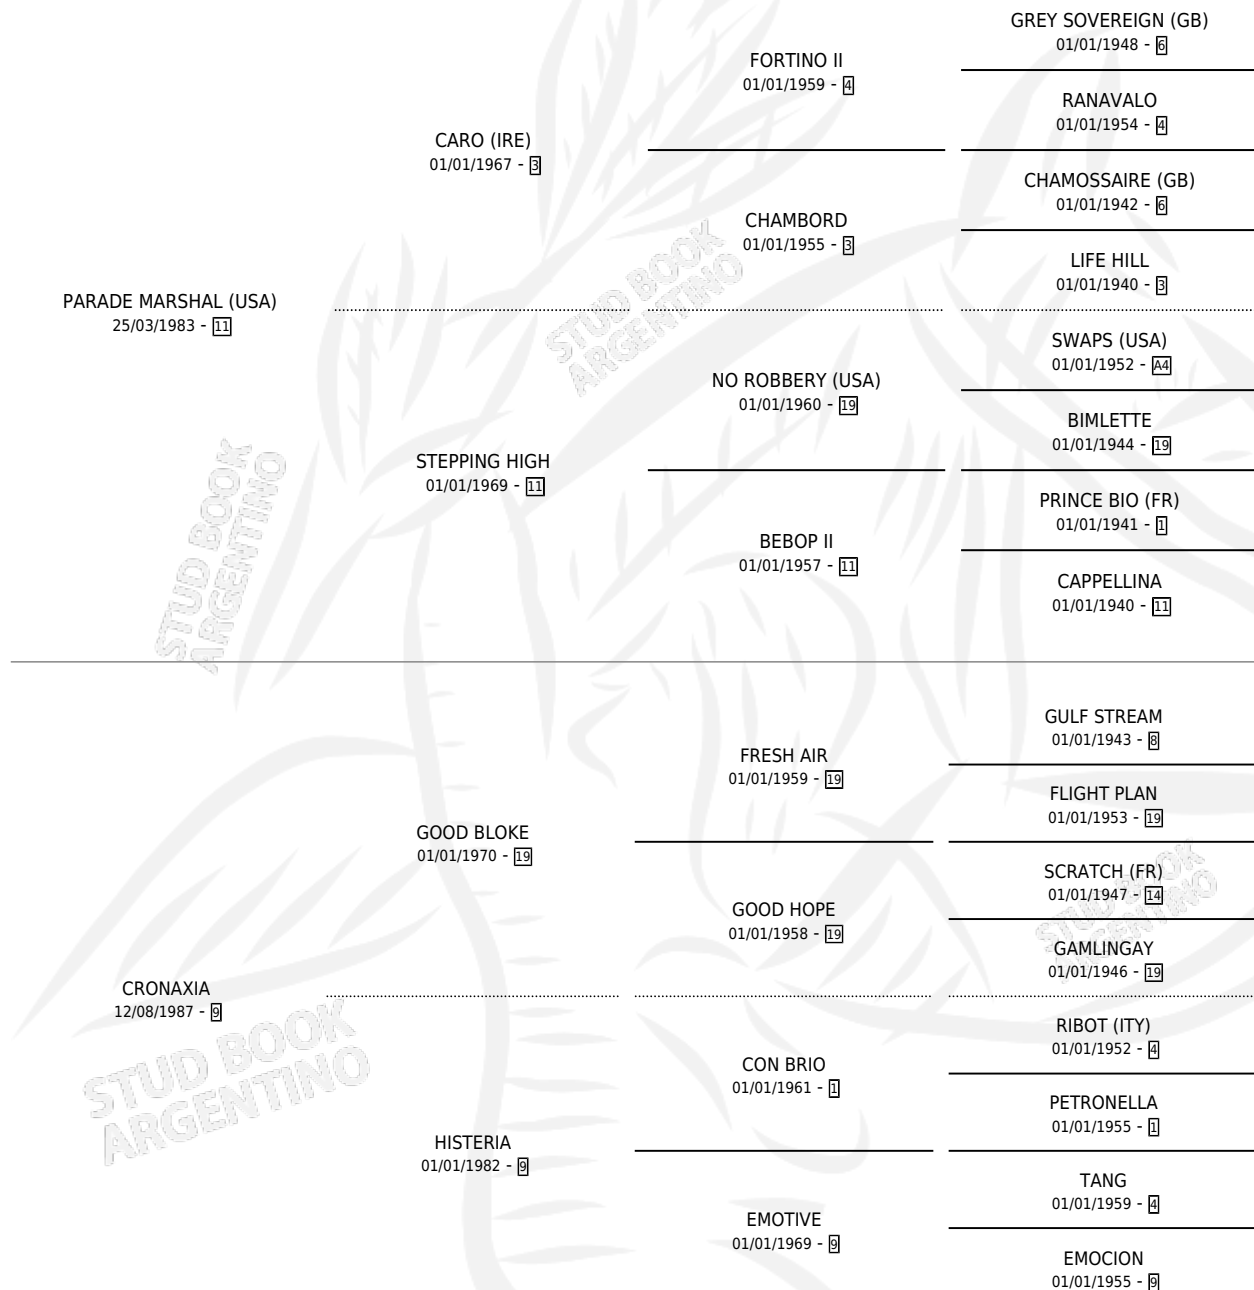

EMOTION PARADE

por **PARADE MARSHAL (USA)** y **CRONAXIA** por **GOOD BLOKE**

Argentina · Hembra · Zaino · SP · 29/10/2003
Familia 9-g · Volumen 38

DISTINCIONES

YEGUA DEL AÑO	2006
MEJOR TRES AÑOS HEMBRA	2006

ESTADO

TIPIFICACIÓN SANGUÍNEA	✓
TIPIFICACIÓN POR ADN	✓
PASAPORTE	X
IDENTIFICACIÓN POR MICROCHIP	X
REPRODUCTOR	✓

Lugar de nacimiento: Firmamento
Criador: Firmamento

~

HIJOS

	MACHOS	HEMBRAS
8 NACIERON	2	6
2 CORRIERON	1	1

SIN ACTUACIONES

PEDIGREE