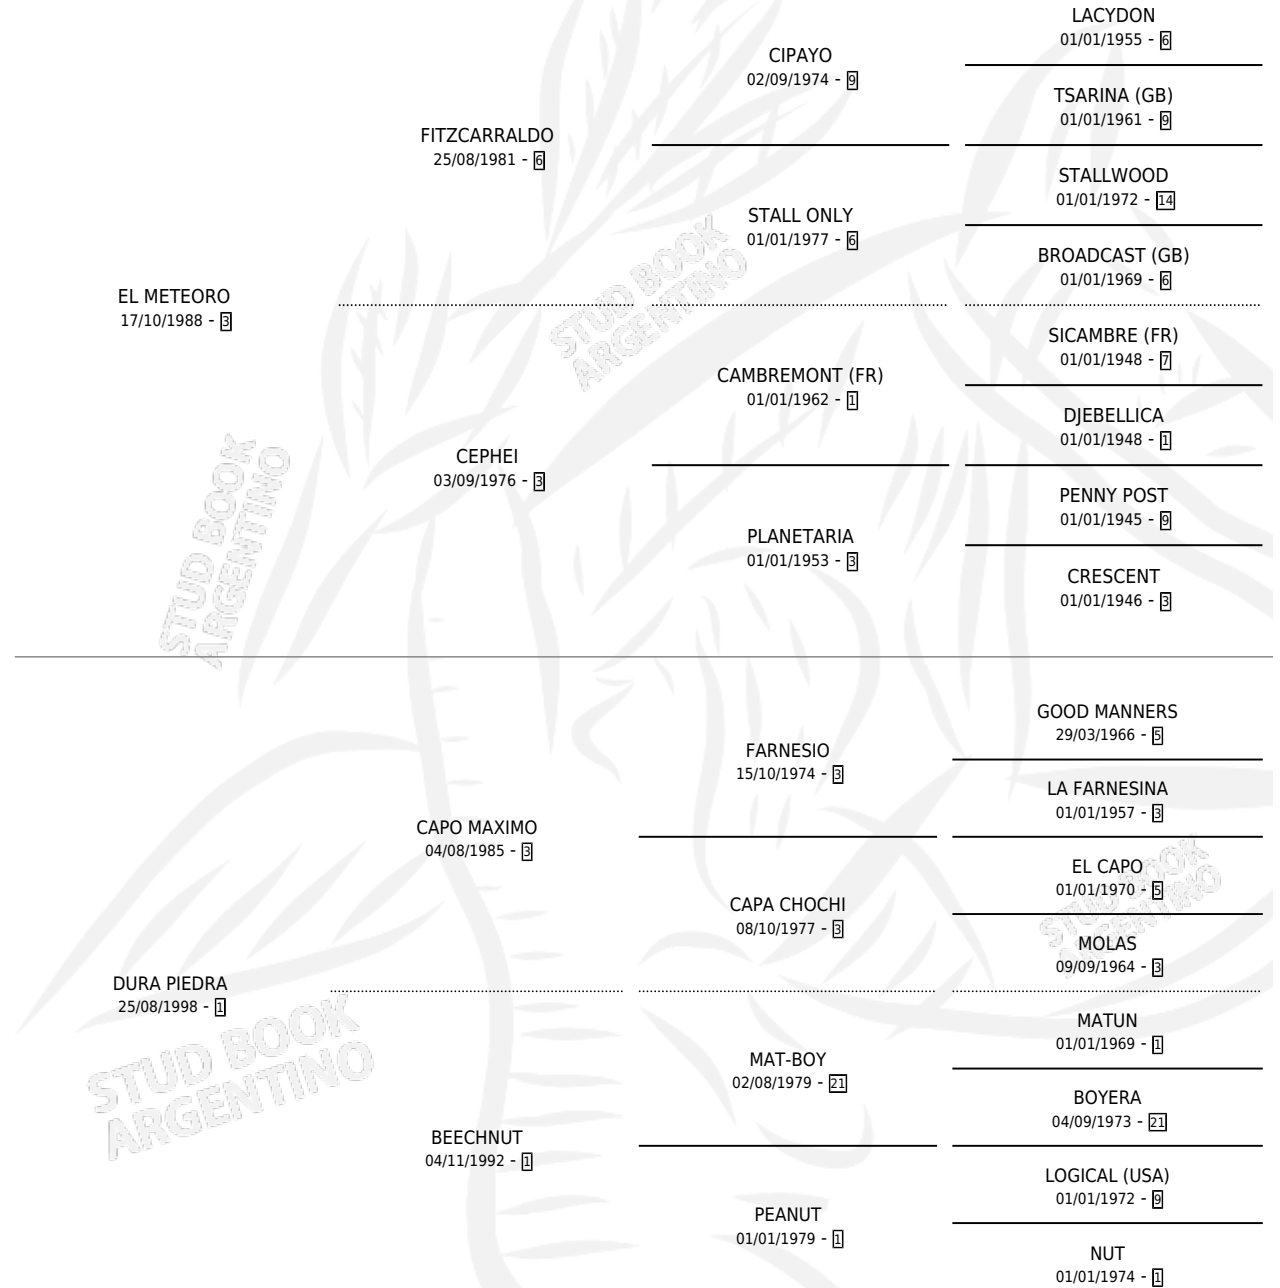

OPORTUNO MET

por EL METEORO y DURA PIEDRA por CAPO MAXIMO

Argentina · Macho · Zaino Doradillo · SP · 30/10/2003
Familia 1-m · Volumen 38

ESTADO

TIPIFICACIÓN SANGUÍNEA	✓
TIPIFICACIÓN POR ADN	X
PASAPORTE	X
IDENTIFICACIÓN POR MICROCHIP	X
REPRODUCTOR	X

Lugar de nacimiento: Epuyen

Criador: Lederman Alberto

PEDIGREE

CAMPAÑA

Solo carreras oficiales de Argentina

POR EDAD

EDAD	CC	1°	2°	3°	4°	5°	NP	CLC	CLG	CLCG1	CLGG1	IMPORTE	GANANCIA / CC
5 AÑOS	2	0	0	0	0	0	2	0	0	0	0	\$0	\$0
6 AÑOS	5	0	0	0	1	1	3	0	0	0	0	\$600	\$120
TOTALES	7	0	0	0	1	1	5	0	0	0	0	\$600	\$86
%		0.0%	0.0%	0.0%	14.3%	14.3%	71.4%	0.0%	0.0%	0.0%	0.0%		