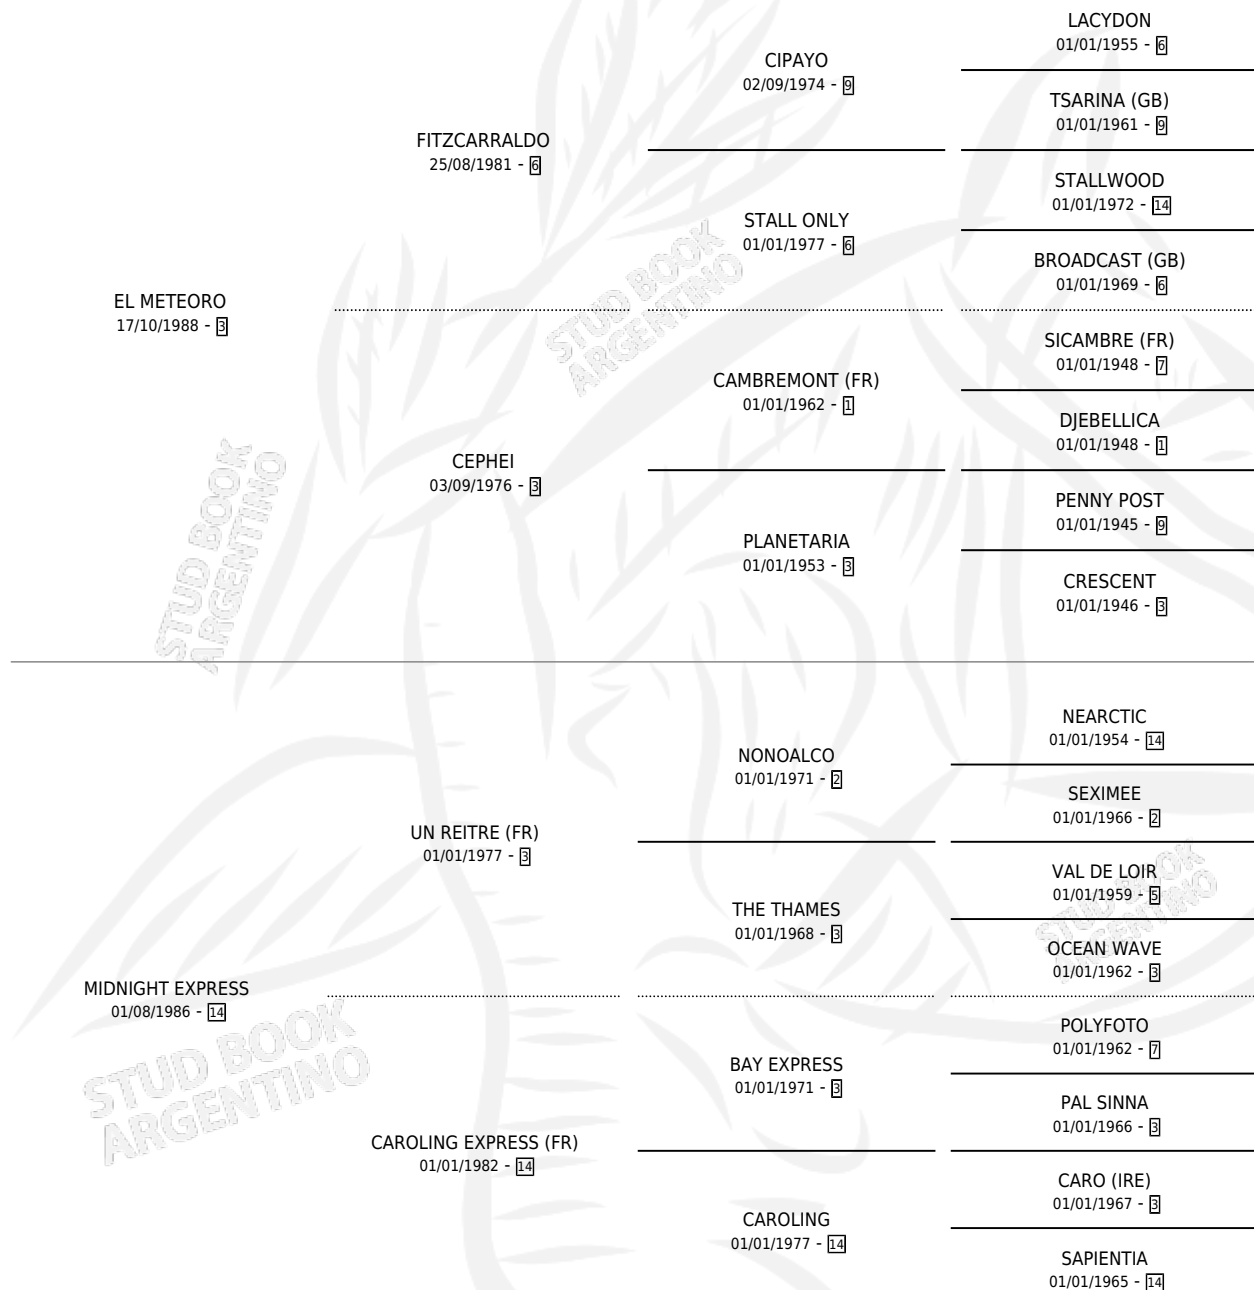

MANDATO MET

por EL METEORO y MIDNIGHT EXPRESS por UN REITRE (FR)

Argentina · Macho · Alazan Tostado · SP · 24/10/2003
Familia 14-c · Volumen 38

ESTADO

TIPIFICACIÓN SANGUÍNEA	✓
TIPIFICACIÓN POR ADN	X
PASAPORTE	X
IDENTIFICACIÓN POR MICROCHIP	X
REPRODUCTOR	X

Lugar de nacimiento: Epuyen
Criador: Lederman Alberto

PEDIGREE

CAMPAÑA

Solo carreras oficiales de Argentina

POR EDAD

EDAD	CC	1°	2°	3°	4°	5°	NP	CLC	CLG	CLCG1	CLGG1	IMPORTE	GANANCIA / CC
3 AÑOS	1	0	0	0	0	0	1	1	0	0	0	\$0	\$0
4 AÑOS	5	0	0	1	0	2	2	0	0	0	0	\$6,050	\$1,210
5 AÑOS	10	2	0	3	0	2	3	0	0	0	0	\$55,100	\$5,510
6 AÑOS	3	0	0	1	0	0	2	0	0	0	0	\$2,400	\$800
TOTALES	19	2	0	5	0	4	8	1	0	0	0	\$63,550	\$3,345
%		10.5%	0.0%	26.3%	0.0%	21.1%	42.1%	5.3%	0.0%	0.0%	0.0%		