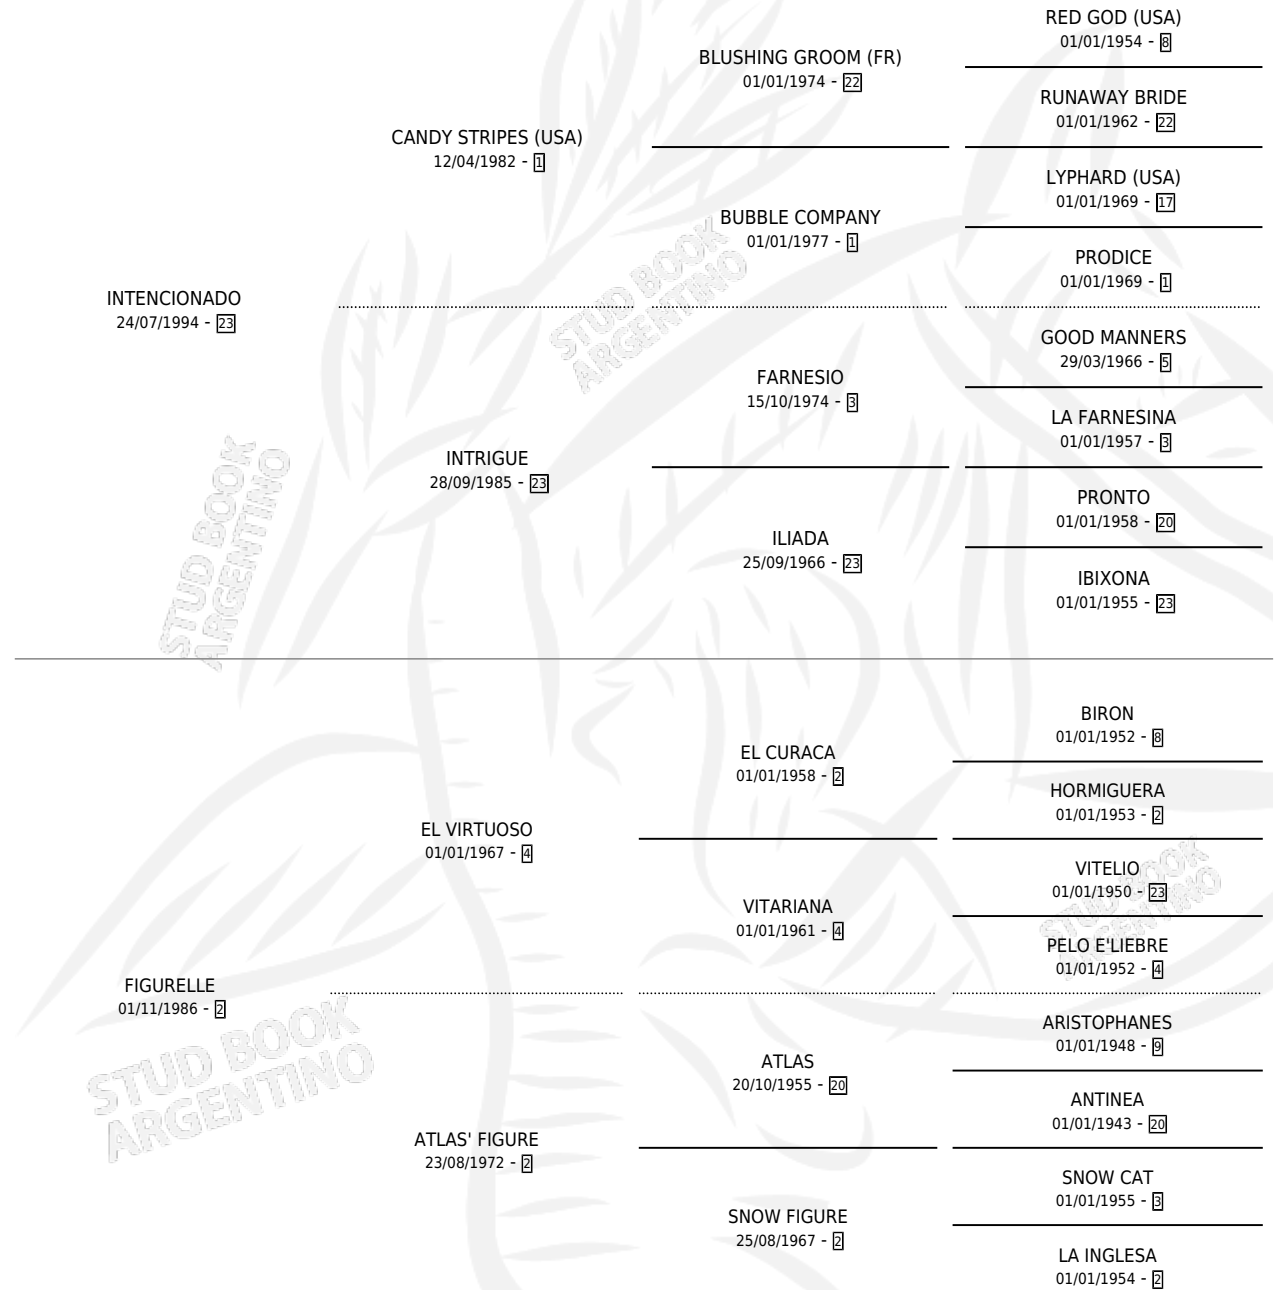

FIGURA ELLA

por **INTENCIONADO** y **FIGURELLE** por **EL VIRTUOSO**

Argentina · Hembra · Zaino · SP · 03/11/2003
Familia 2-n · Volumen 38

ESTADO

TIPIFICACIÓN SANGUÍNEA	✓
TIPIFICACIÓN POR ADN	X
PASAPORTE	X
IDENTIFICACIÓN POR MICROCHIP	X
REPRODUCTOR	X

Lugar de nacimiento: La Nobleza

Criador: La Nobleza

PEDIGREE

FIGURA ELLA

Datos oficiales del Stud Book Argentino

Documento generado el 11/05/2026

studbook.org.ar