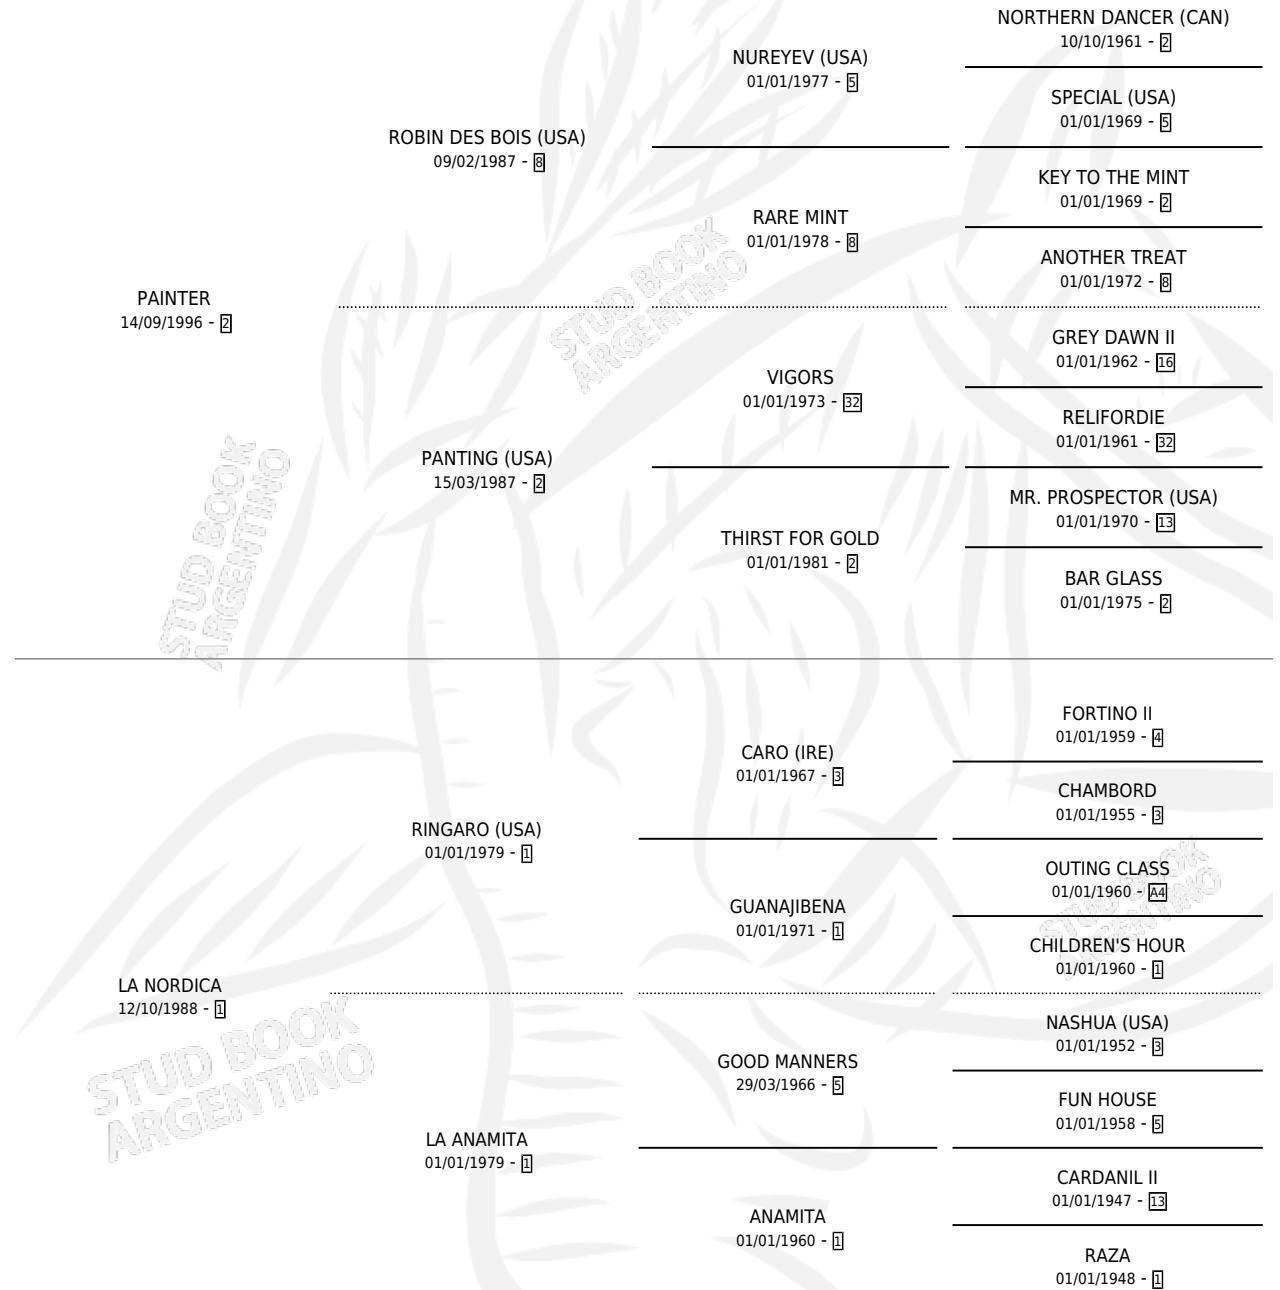

NORTHENER

por PAINTER y LA NORDICA por RINGARO (USA)

Argentina · Macho · Tordillo · SP · 12/10/2003
Familia 1-e · Volumen 38

ESTADO

TIPIFICACIÓN SANGUÍNEA	✓
TIPIFICACIÓN POR ADN	✓
PASAPORTE	X
IDENTIFICACIÓN POR MICROCHIP	X
REPRODUCTOR	X

Lugar de nacimiento: Melincue

Criador: Melincue

PEDIGREE

EXPORTACIÓN / IMPORTACIÓN

FECHA	MOVIMIENTO	PAÍS
12/03/2007	EXPORTADO	PANAMA

~

CAMPAÑA

Solo carreras oficiales de Argentina