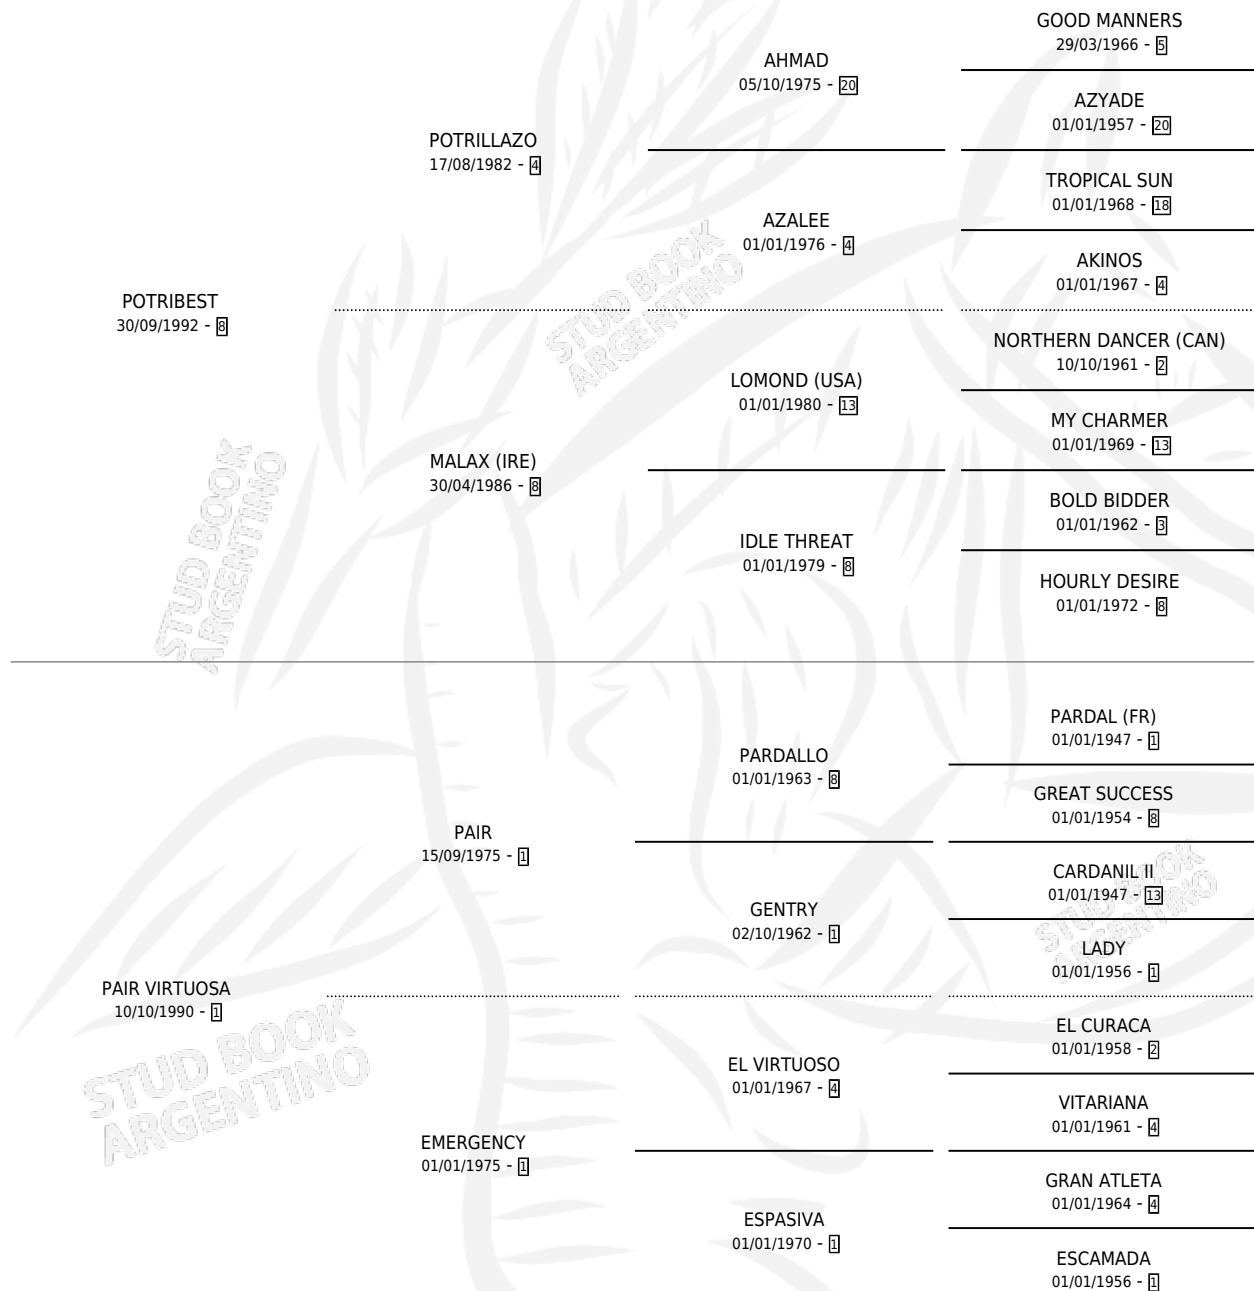

POTRININA

por **POTRIBEST** y **PAIR VIRTUOSA** por **PAIR**

Argentina · Hembra · Zaino Doradillo · SP · 12/10/2003
Familia 1-e · Volumen 38

ESTADO

TIPIFICACIÓN SANGUÍNEA	X
TIPIFICACIÓN POR ADN	✓
PASAPORTE	✓
IDENTIFICACIÓN POR MICROCHIP	X
REPRODUCTOR	✓

Lugar de nacimiento: Don Lacho

Criador: Don Lacho

~

HIJOS

	MACHOS	HEMBRAS
3 NACIERON	2	1
SIN ACTUACIONES		

PEDIGREE

S

mientos 3 / Efectividad 60.00%

PADRILLO	PRODUCTO	CRIADOR	1ER SERVICIO	ÚLTIMO SERVICIO
FELINO	∅		23/09/2014	25/09/2014
POTRININA				
FELINO	COKYHALO (M Z, 13/09/2014)	EL CABURE TALENSE	30/10/2013	01/11/2013
FELINO	VALIENTE HALO (M Z, 25/09/2013)	EL CABURE TALENSE	06/10/2012	08/10/2012
FELINO	GALA FELINA (H Z, 25/09/2012)	EL CABURE TALENSE	13/10/2011	17/10/2011
FELINO	∅		04/09/2010	06/09/2010