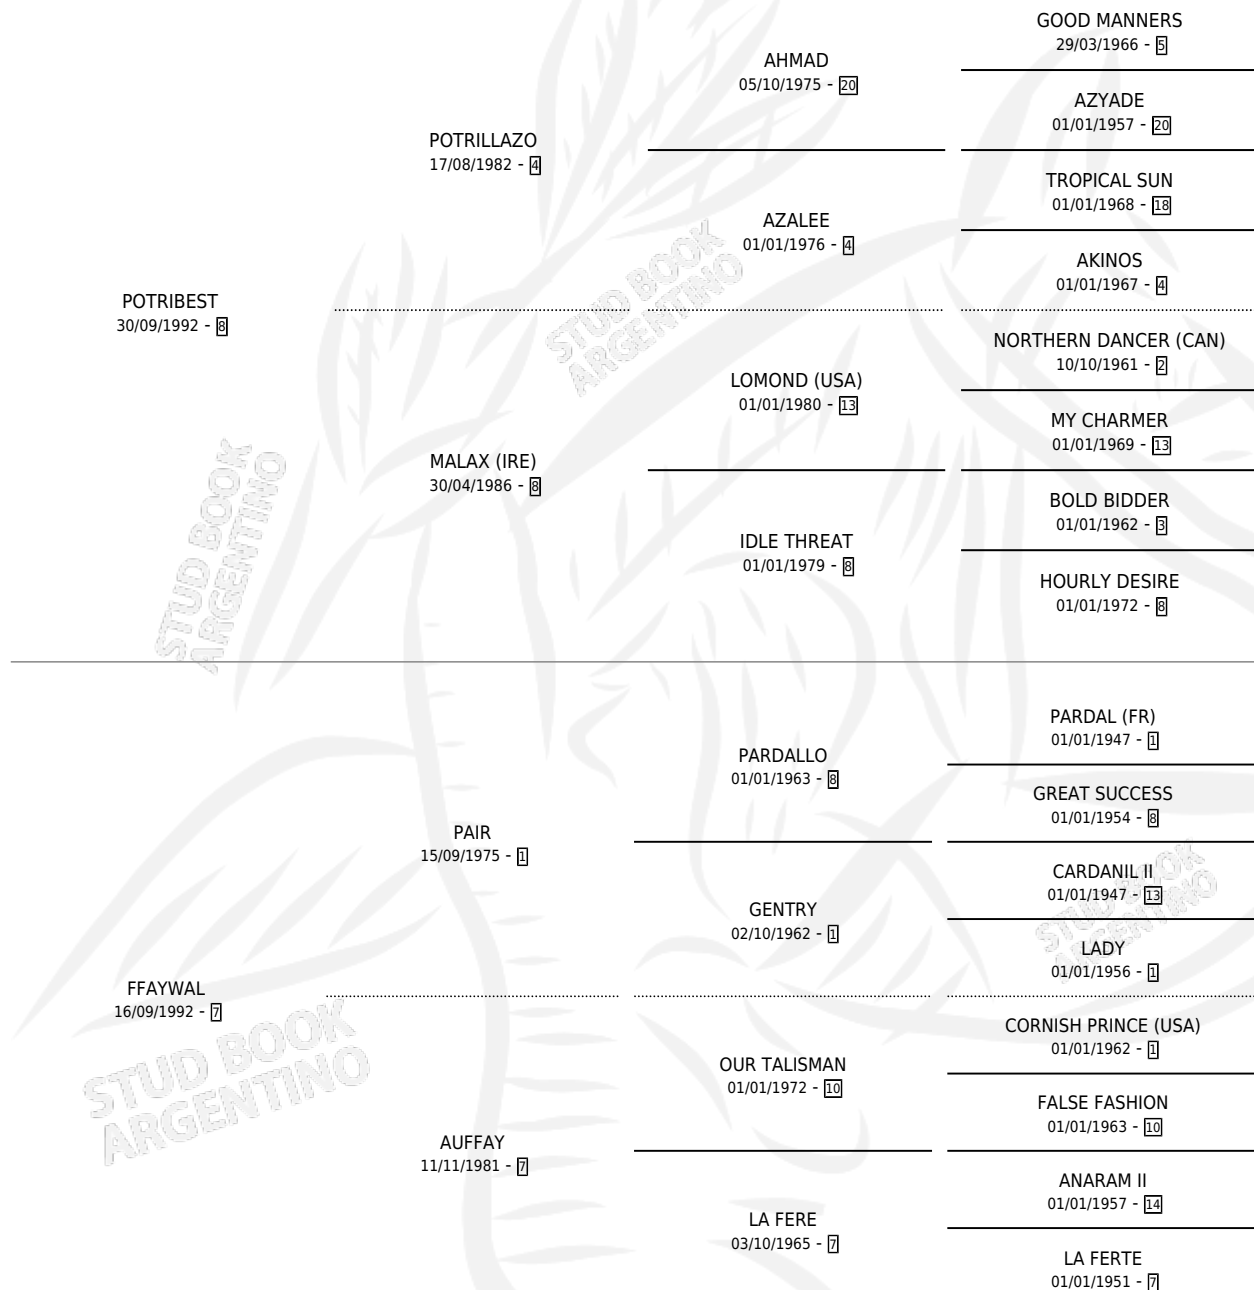

TRANSPORTISTA

por POTRIBEST y FFAYWAL por PAIR

Argentina · Hembra · Alazan · SP · 10/10/2003
Familia 7-d · Volumen 38

ESTADO

TIPIFICACIÓN SANGUÍNEA	✓
TIPIFICACIÓN POR ADN	✓
PASAPORTE	X
IDENTIFICACIÓN POR MICROCHIP	X
REPRODUCTOR	✓

Lugar de nacimiento: Don Lacho

Criador: Don Lacho

~

HIJOS

	MACHOS	HEMBRAS
2 NACIERON	2	0
SIN ACTUACIONES		

PEDIGREE

S

mientos 2 / Efectividad 50.00%

PADRILLO	PRODUCTO	CRIADOR	1ER SERVICIO	ÚLTIMO SERVICIO
CARNAVAL MORO	∅		15/10/2017	15/12/2017
PETIT FOUCEY (CB)	∅		10/11/2012	12/11/2012
FELINO	POTRIFELI (M A, 10/10/2011)	SIN DATO	09/11/2010	11/11/2010
MUNDILLO	INCAICO MUN (M Z, 01/11/2010)	SIN DATO	19/11/2009	19/11/2009