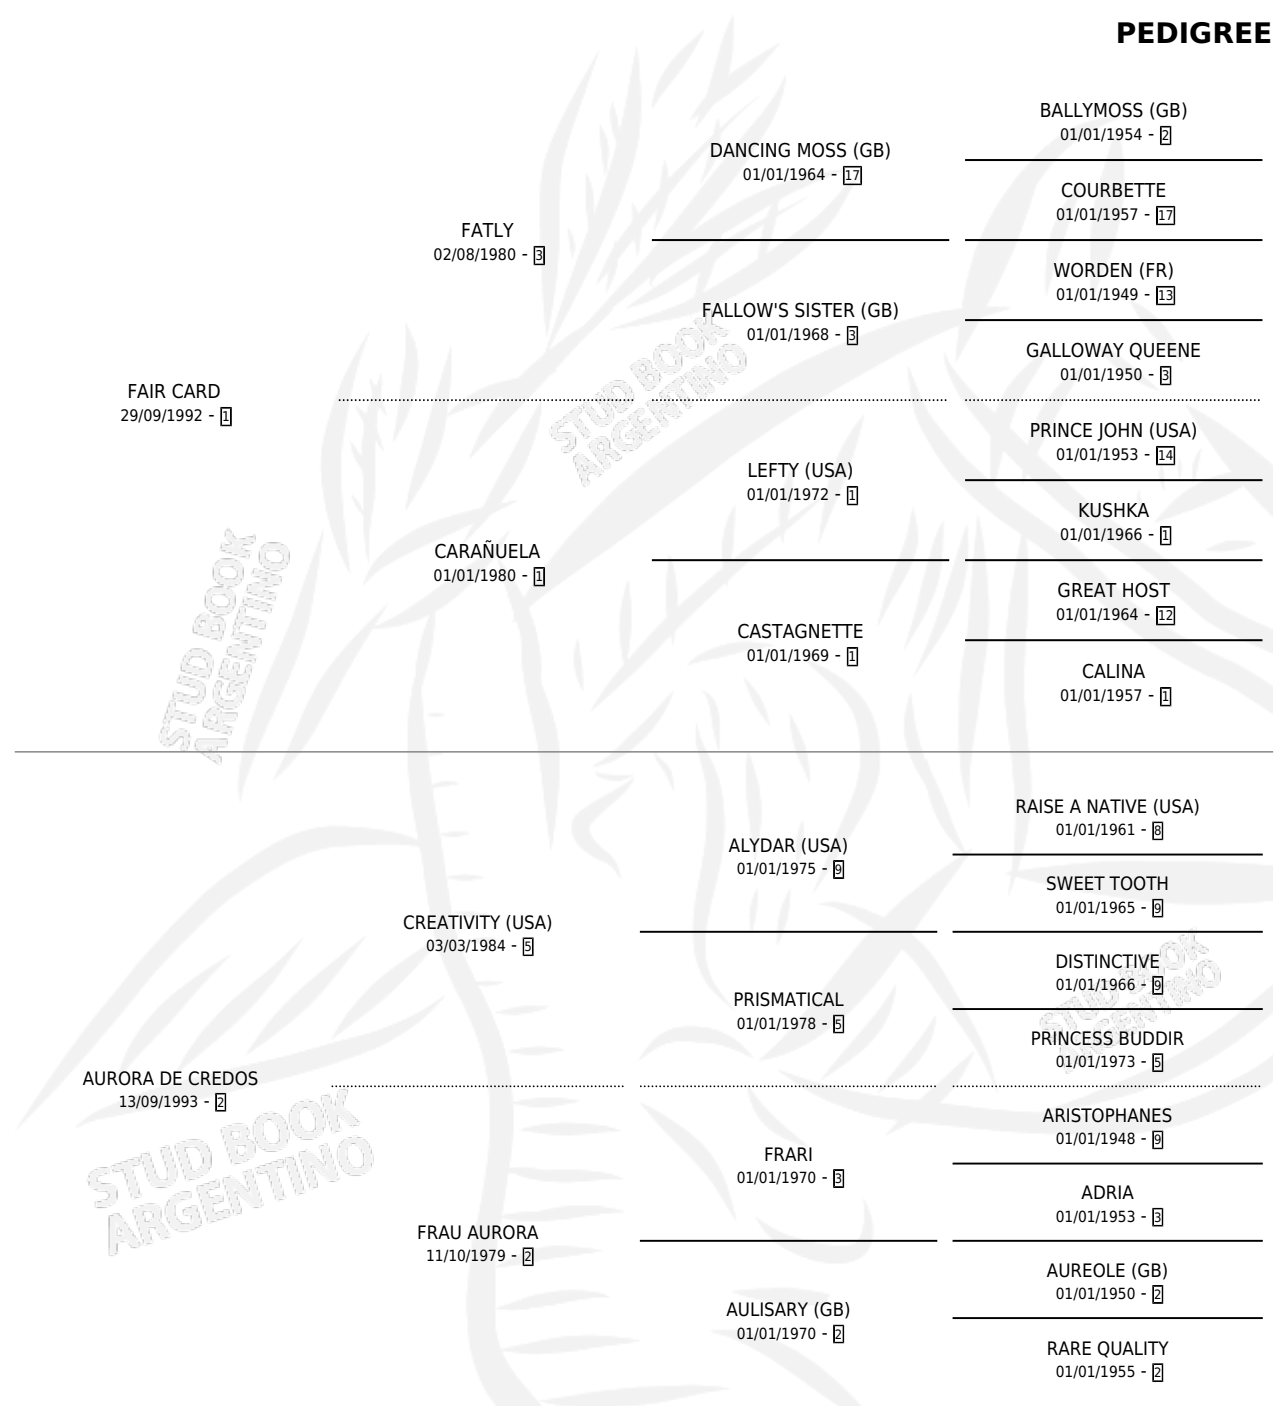

HOST CARD

por **FAIR CARD** y **AURORA DE CREDOS** por **CREATIVITY**
(USA)

Argentina · Macho · Alazan · SP · 06/10/2003
Familia 2-g · Volumen 38

ESTADO

TIPIFICACIÓN SANGUÍNEA	✓
TIPIFICACIÓN POR ADN	X
PASAPORTE	X
IDENTIFICACIÓN POR MICROCHIP	X
REPRODUCTOR	X

Lugar de nacimiento: Don Teo

Criador: Don Teo

PEDIGREE

HOST CARD

Datos oficiales del Stud Book Argentino

Documento generado el 04/05/2026

studbook.org.ar