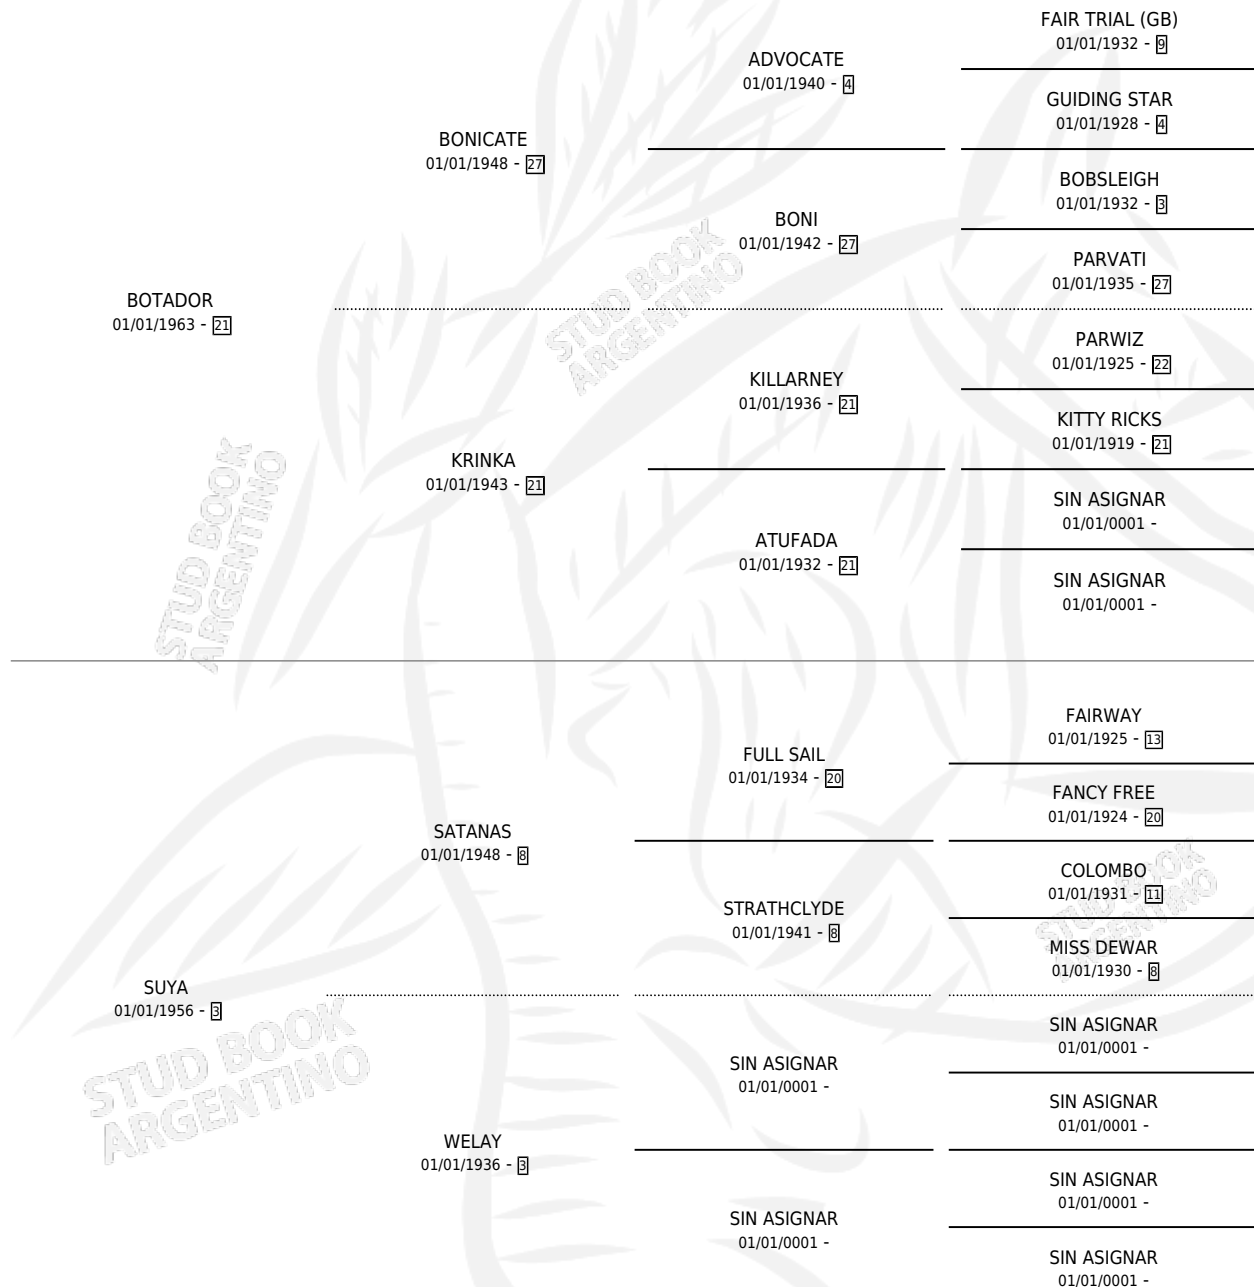

LA BOTADORA

por **BOTADOR** y **SUYA** por **SATANAS**

Argentina · Hembra · Alazan · SP · 01/01/1974
Familia 3 · Volumen 28

ESTADO

TIPIFICACIÓN SANGUÍNEA	X
TIPIFICACIÓN POR ADN	X
PASAPORTE	X
IDENTIFICACIÓN POR MICROCHIP	X
REPRODUCTOR	✓

Lugar de nacimiento: Campo particular

Criador: Fazzari Miguel Angel

~

HIJOS

	MACHOS	HEMBRAS
6 NACIERON	3	3
2 CORRIERON	2	0

SIN ACTUACIONES

PEDIGREE

S

cimientos 6 / Efectividad 60.00%

PADRILLO	PRODUCTO	CRIADOR	1ER SERVICIO	ÚLTIMO SERVICIO
ARASAKA	∅		18/12/1992	22/12/1992
ARASAKA	ARADOT (M A, 08/11/1992)	EL SOLAR	15/11/1991	19/11/1991
ARASAKA	∅		20/12/1990	22/12/1990
ARASAKA	ARASAKITA (H A, 11/12/1990)	EL SOLAR	16/11/1989	20/12/1989
ARASAKA	ARTADOR (M A, 23/10/1989)	EL SOLAR	11/11/1988	13/11/1988
ARASAKA	ARASADORA (H A, 27/10/1988)	EL SOLAR	06/11/1987	07/11/1987
PAPPE (GB)	∅		25/11/1985	27/11/1985
ARASAKA	ARATADOR (M A, 25/09/1987)	FAZZARI MIGUEL ANGEL		
PAPPE (GB)	MUY FLO (H Z, 02/10/1985)	SIN DATO		
IDOMENEO	∅			