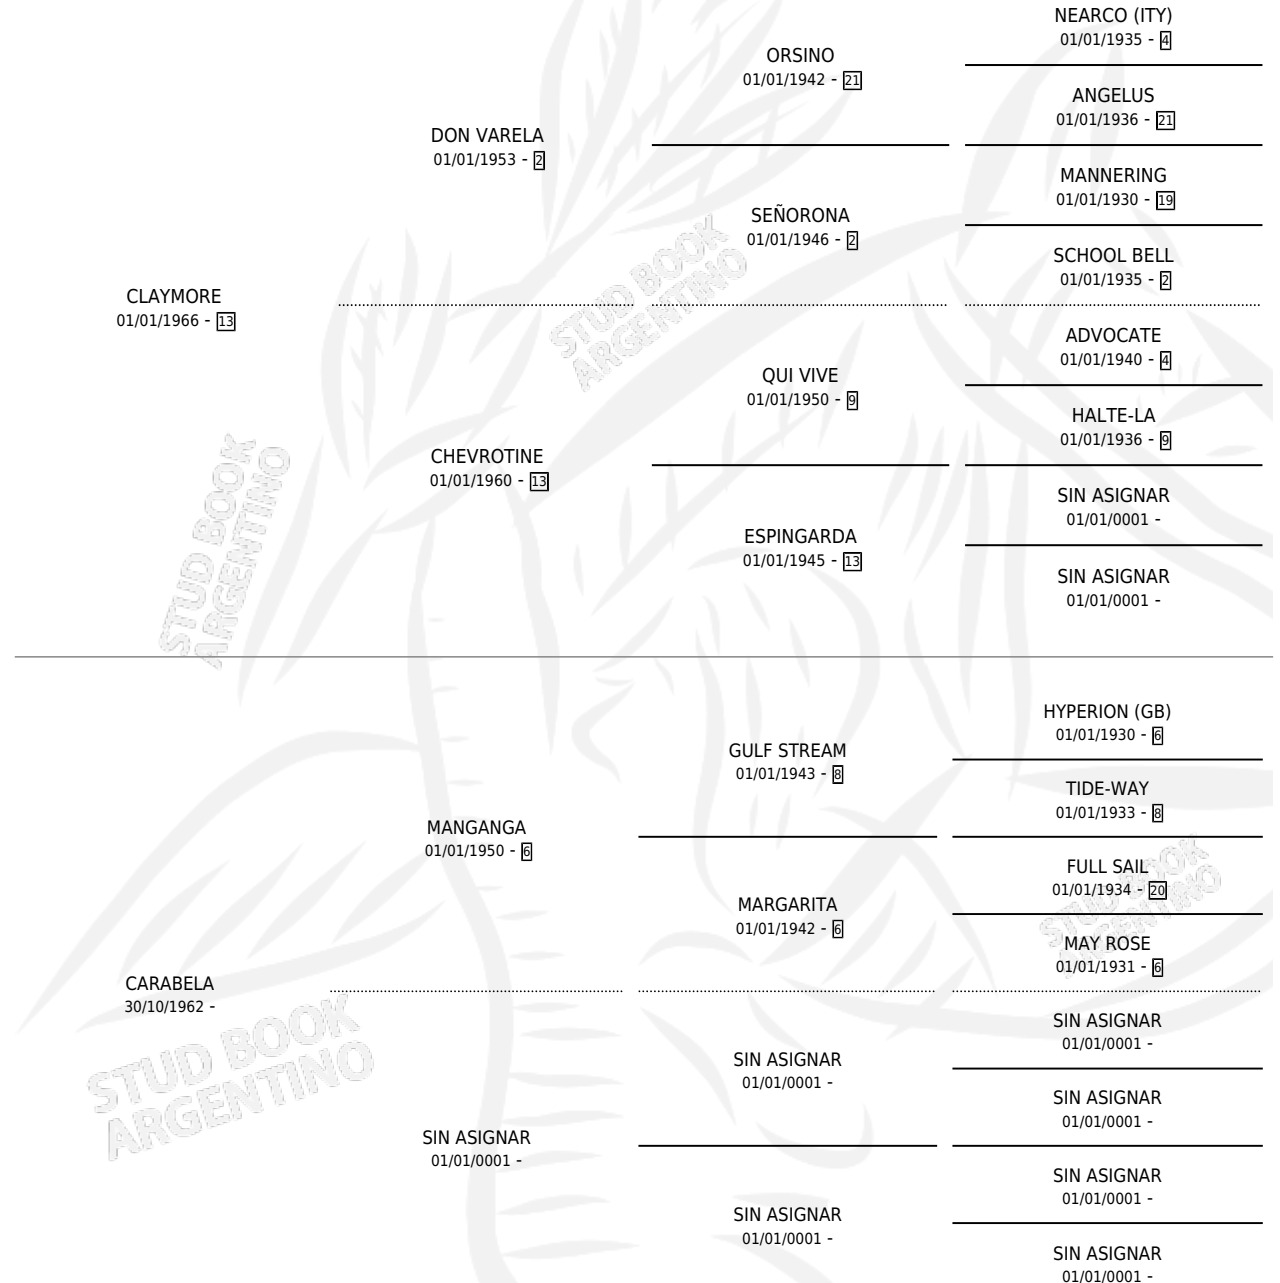

REMOLINO CLAY

por CLAYMORE y CARABELA por MANGANGA

Argentina · Macho · Alazan · SP · 21/09/1974
Familia · Volumen 28

ESTADO

TIPIFICACIÓN SANGUÍNEA	X
TIPIFICACIÓN POR ADN	X
PASAPORTE	X
IDENTIFICACIÓN POR MICROCHIP	X
REPRODUCTOR	X

Lugar de nacimiento: Campo particular

Criador: Sin dato

PEDIGREE

CAMPAÑA

Solo carreras oficiales de Argentina

POR EDAD

EDAD	CC	1°	2°	3°	4°	5°	NP	CLC	CLG	CLCG1	CLGG1	IMPORTE	GANANCIA / CC
3 AÑOS	1	1	0	0	0	0	0	0	0	0	0	\$0	\$0
TOTALES	1	1	0	0	0	0	0	0	0	0	0	\$0	\$0
%		100%	0.0%	0.0%	0.0%	0.0%	0.0%	0.0%	0.0%	0.0%	0.0%		