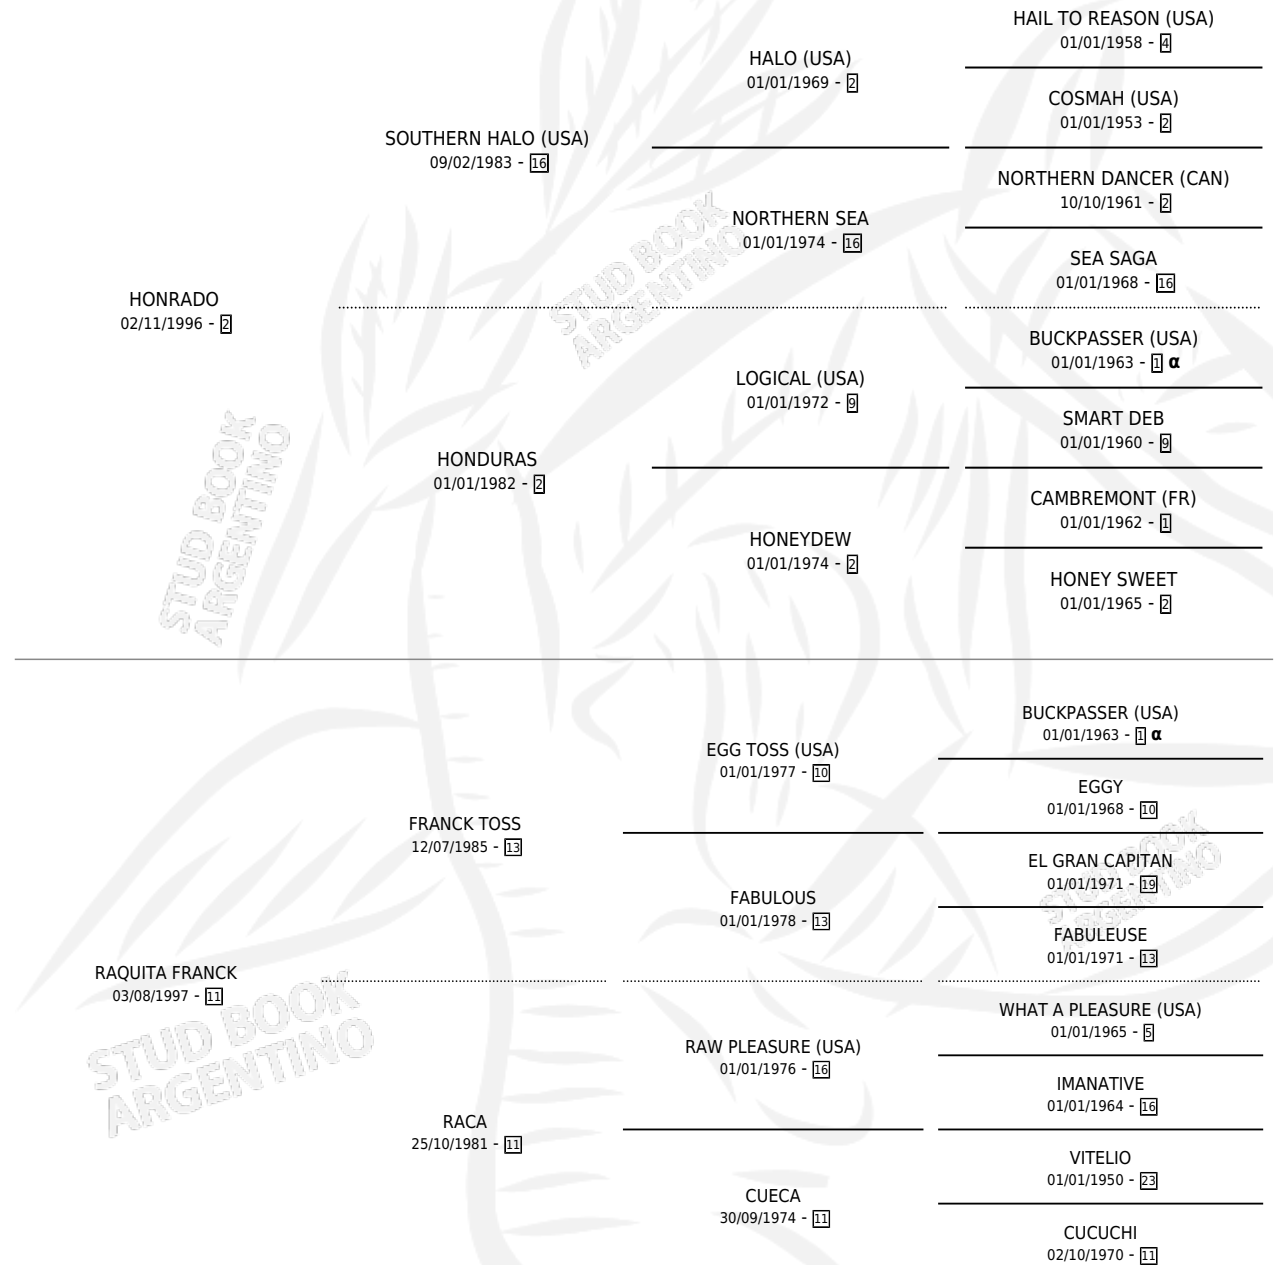

HONRA KITTY

por HONRADO y RAQUITA FRANCK por FRANCK TOSS

Argentina · Hembra · Zaino Doradillo · SP · 13/10/2003
Familia 11 · Volumen 38

ESTADO

TIPIFICACIÓN SANGUÍNEA	X
TIPIFICACIÓN POR ADN	✓
PASAPORTE	X
IDENTIFICACIÓN POR MICROCHIP	X
REPRODUCTOR	✓

Lugar de nacimiento: Las Taperas

Criador: Las Taperas

PEDIGREE

INBREEDING : α

CAMPAÑA

Solo carreras oficiales de Argentina

POR EDAD

EDAD	CC	1°	2°	3°	4°	5°	NP	CLC	CLG	CLCG1	CLGG1	IMPORTE	GANANCIA / CC
3 AÑOS	5	0	0	0	1	1	3	0	0	0	0	\$1,778	\$356
TOTALES	5	0	0	0	1	1	3	0	0	0	0	\$1,778	\$356
%		0.0%	0.0%	0.0%	20.0%	20.0%	60.0%	0.0%	0.0%	0.0%	0.0%		