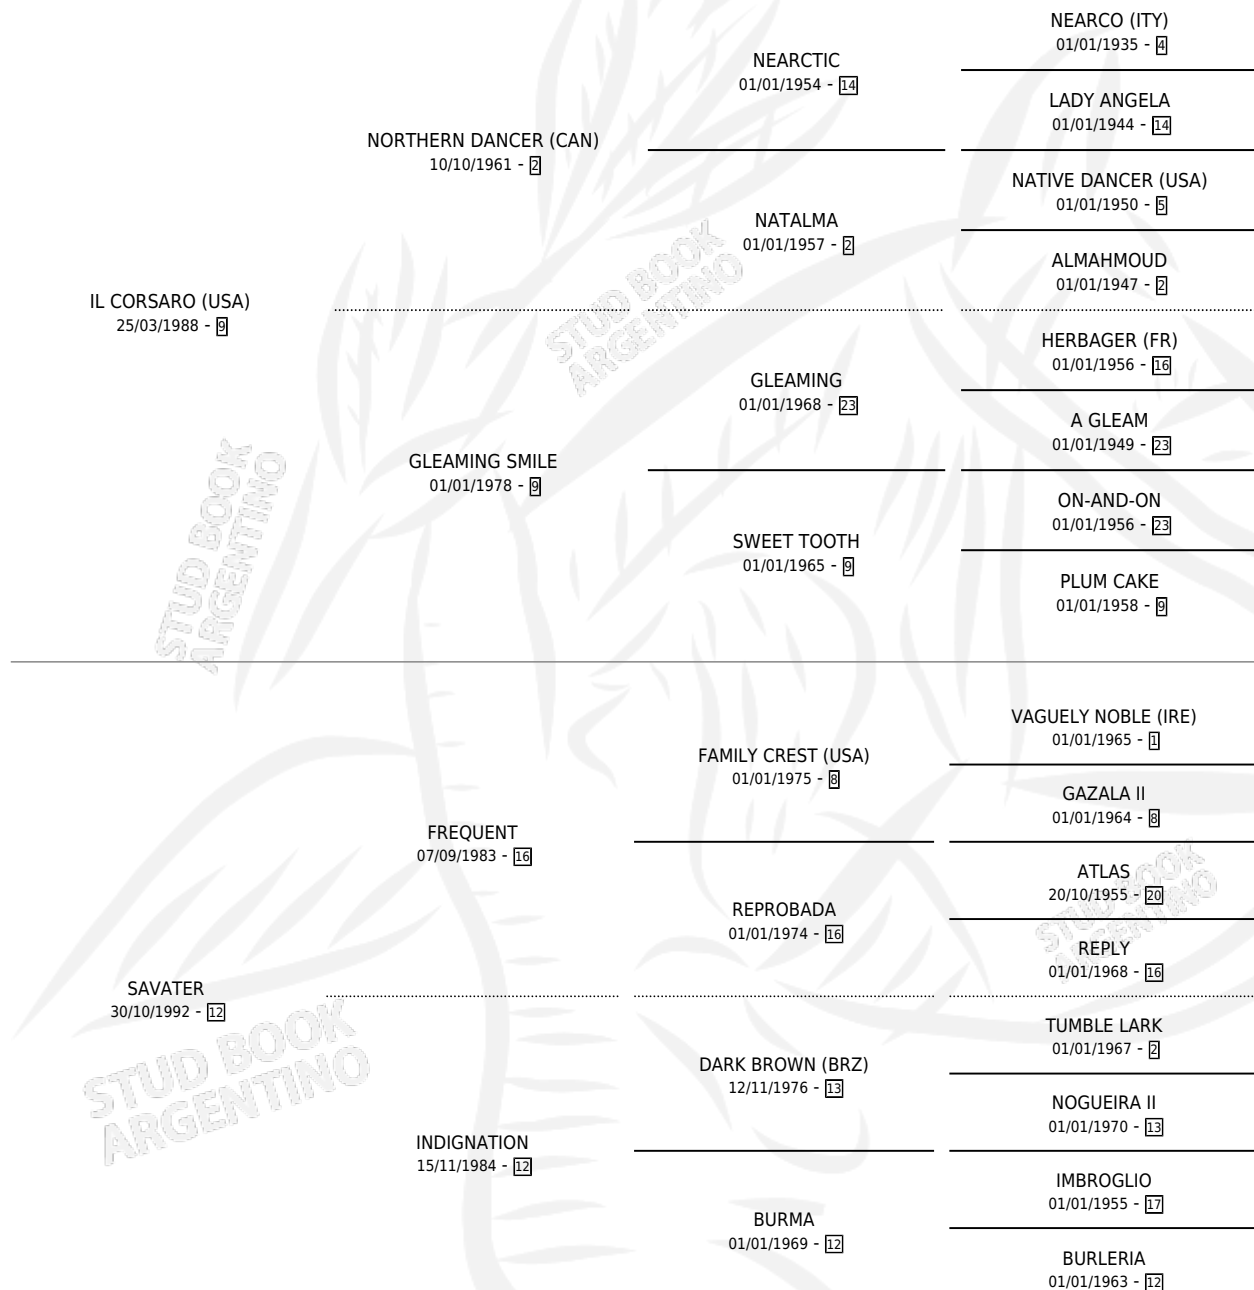

BENBOW

por **IL CORSARO (USA)** y **SAVATER** por **FREQUENT**

Argentina · Macho · Zaino · SP · 24/10/2003
Familia 12-d · Volumen 38

ESTADO

TIPIFICACIÓN SANGUÍNEA	X
TIPIFICACIÓN POR ADN	✓
PASAPORTE	X
IDENTIFICACIÓN POR MICROCHIP	X
REPRODUCTOR	X

Lugar de nacimiento: Saint Francis

Criador: Saint Francis

PEDIGREE

BENBOW

Datos oficiales del Stud Book Argentino

Documento generado el 12/06/2026

studbook.org.ar