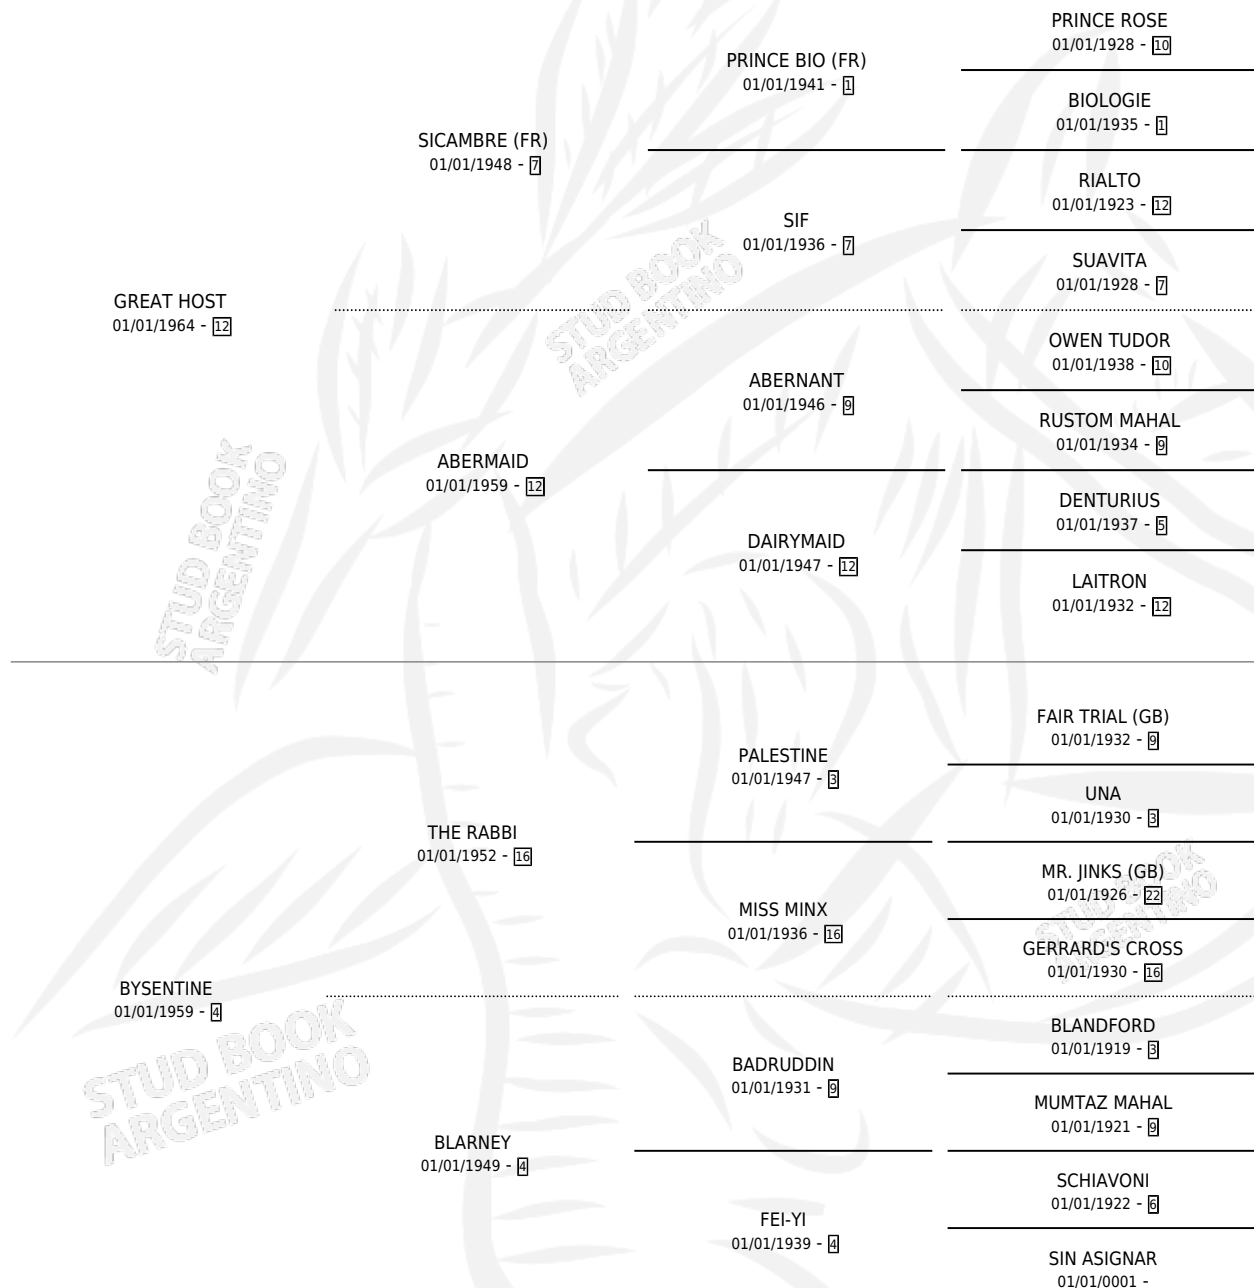

Lugar de nacimiento: Campo particular

Criador: Sin dato

~

HIJOS

	MACHOS	HEMBRAS
14 NACIERON	8	6
5 CORRIERON	3	2
2 GANARON	2	0
0 GANADORES CL	0 GANADORES GR	0 GANADORES G1

PEDIGREE

CAMPAÑA

Solo carreras oficiales de Argentina