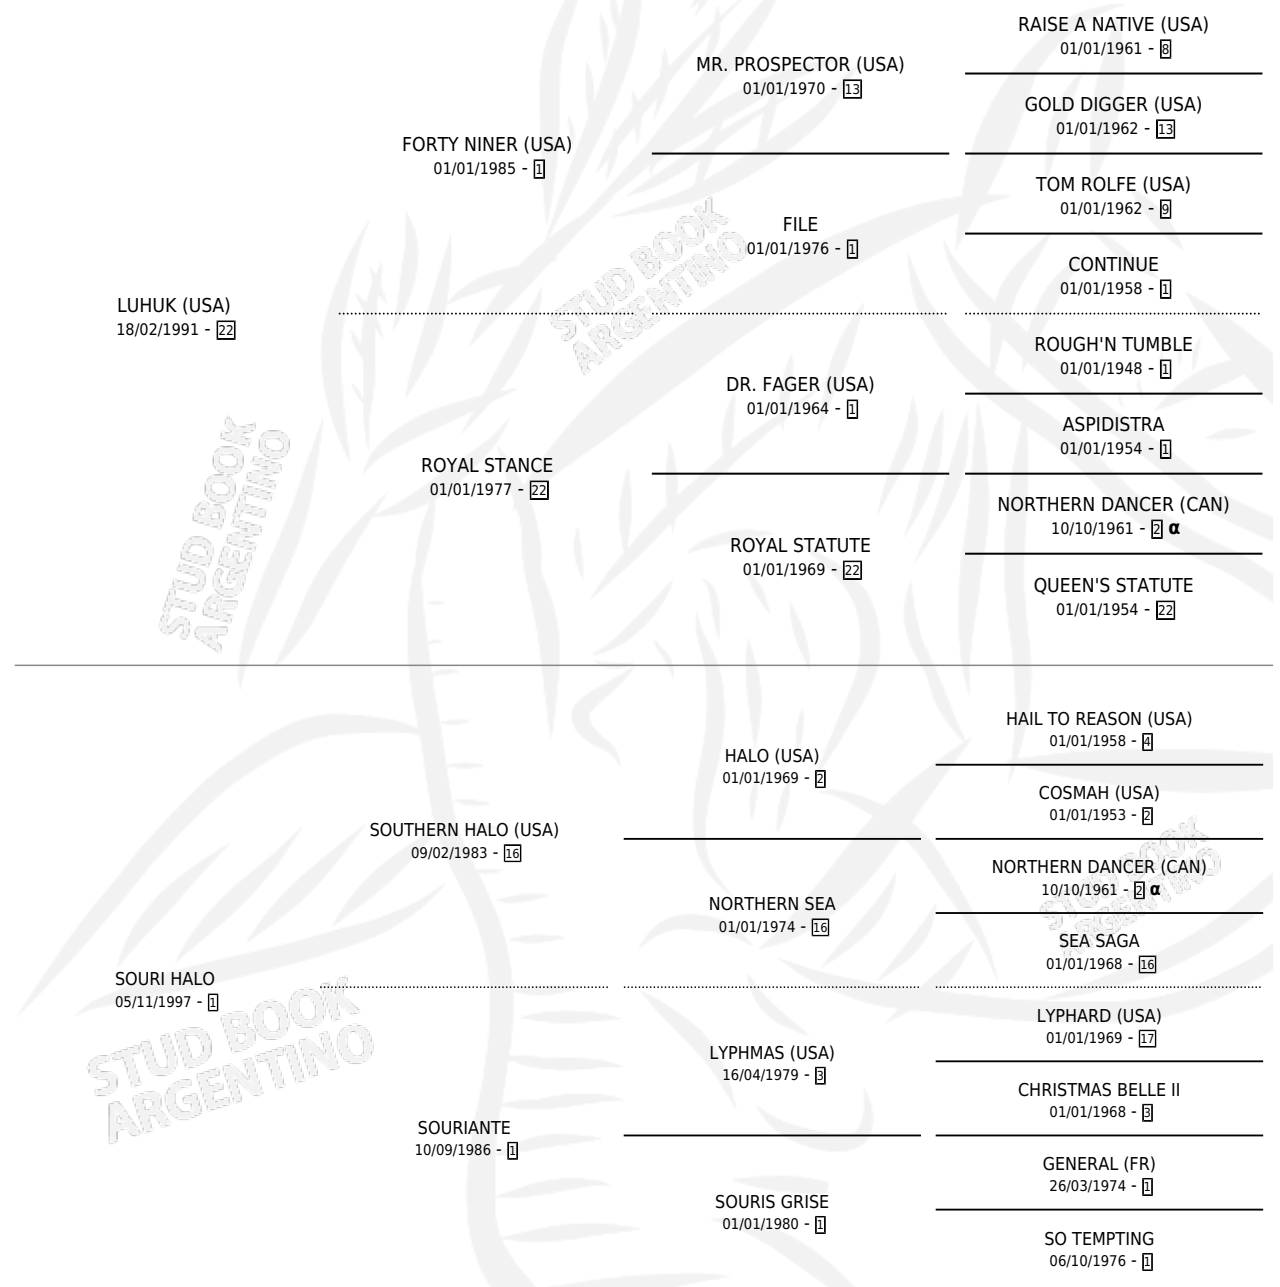

SE SOURIRE

por LUHUK (USA) y SOURI HALO por SOUTHERN HALO (USA)

Argentina · Macho · Alazan Tostado · SP · 03/08/2003
Familia 1-o · Volumen 38

ESTADO

TIPIFICACIÓN SANGUÍNEA	✓
TIPIFICACIÓN POR ADN	✓
PASAPORTE	X
IDENTIFICACIÓN POR MICROCHIP	X
REPRODUCTOR	X

Lugar de nacimiento: La Quebrada

Criador: La Quebrada

PEDIGREE

INBREEDING : α

CAMPAÑA

Solo carreras oficiales de Argentina

POR EDAD

EDAD	CC	1°	2°	3°	4°	5°	NP	CLC	CLG	CLCG1	CLGG1	IMPORTE	GANANCIA / CC
4 AÑOS	2	0	0	0	0	0	2	0	0	0	0	\$0	\$0
5 AÑOS	2	1	0	0	0	0	1	0	0	0	0	\$17,000	\$8,500
TOTALES	4	1	0	0	0	0	3	0	0	0	0	\$17,000	\$4,250
%		25.0%	0.0%	0.0%	0.0%	0.0%	75.0%	0.0%	0.0%	0.0%	0.0%		