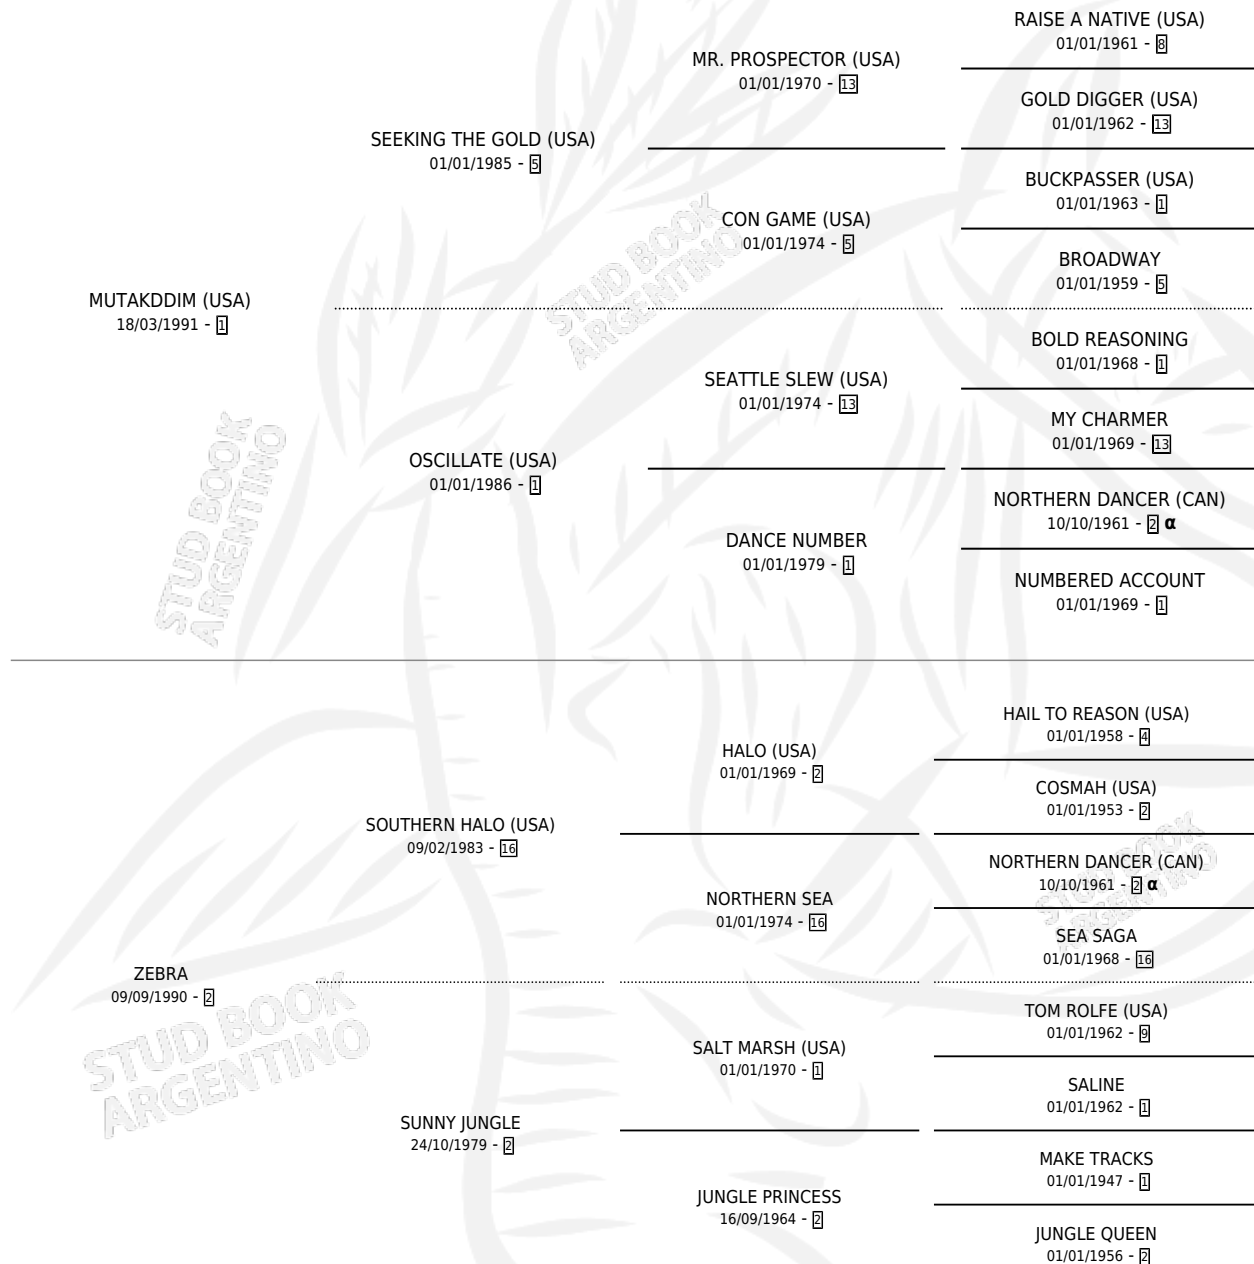

ZANCARA

por **MUTAKDDIM (USA)** y **ZEBRA** por **SOUTHERN HALO (USA)**

Argentina · Hembra · Alazan · SP · 04/10/2003
Familia 2-g · Volumen 38

ESTADO

TIPIFICACIÓN SANGUÍNEA	✓
TIPIFICACIÓN POR ADN	✓
PASAPORTE	X
IDENTIFICACIÓN POR MICROCHIP	X
REPRODUCTOR	✓

Lugar de nacimiento: La Quebrada
Criador: La Quebrada

~

HIJOS

	MACHOS	HEMBRAS
5 NACIERON	0	5
2 CORRIERON	0	2
1 GANARON	0	1
0 GANADORES CL	0 GANADORES GR	0 GANADORES G1

PEDIGREE

INBREEDING : α