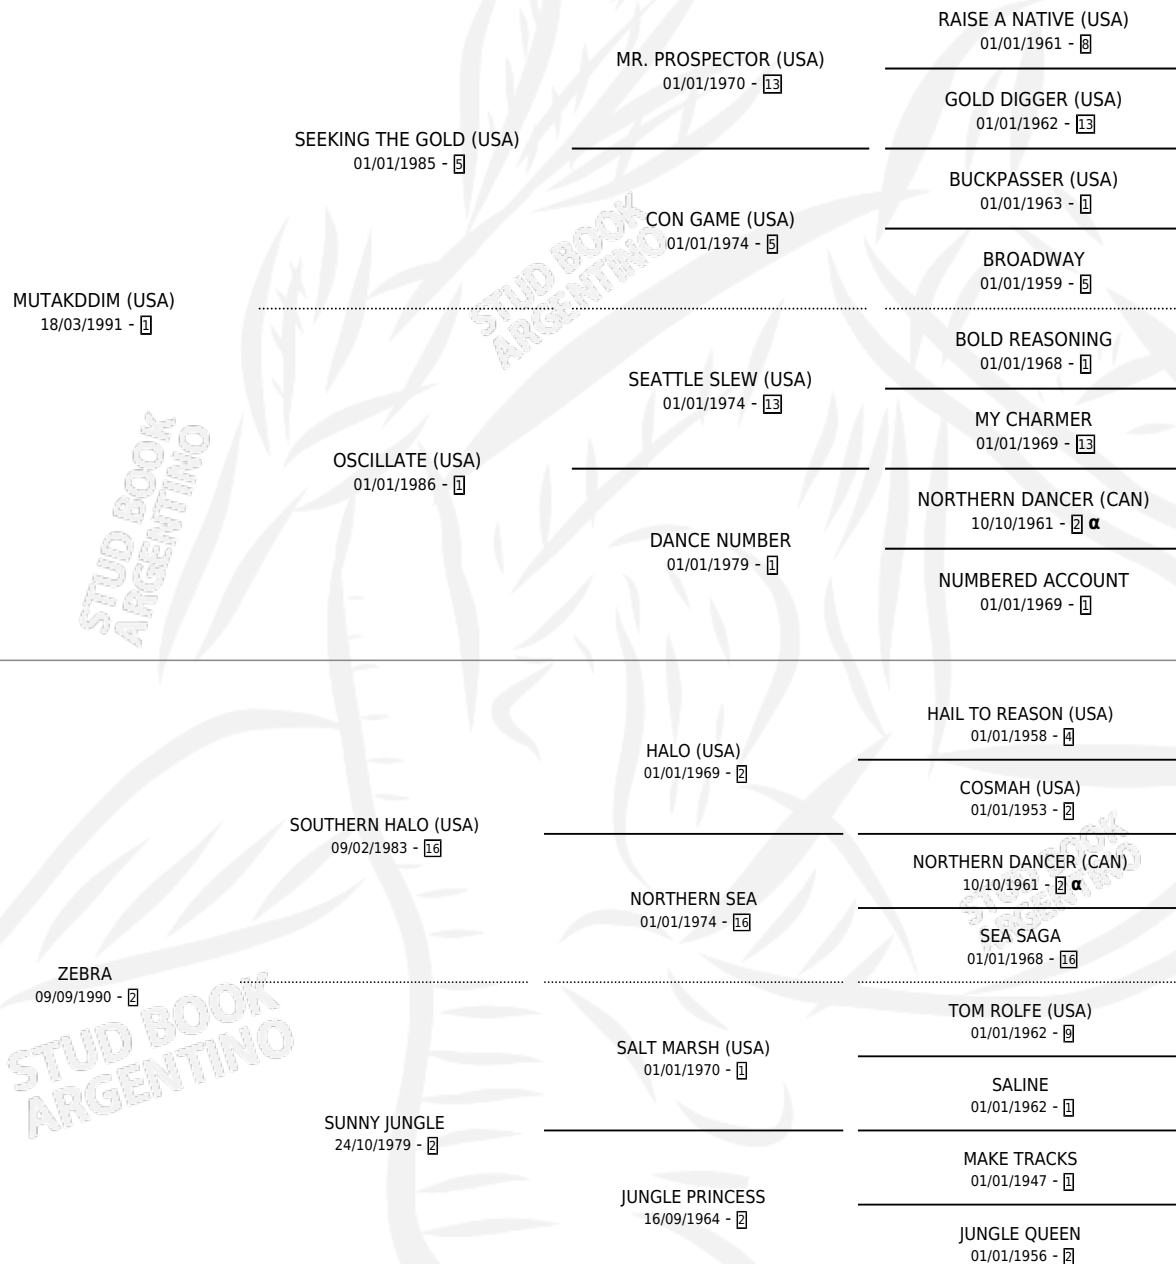

ZANCARA

por **MUTAKDDIM (USA)** y **ZEBRA** por **SOUTHERN HALO (USA)**

Argentina · Hembra · Alazan · SP · 04/10/2003
Familia 2-g · Volumen 38

ESTADO

TIPIFICACIÓN SANGUÍNEA	✓
TIPIFICACIÓN POR ADN	✓
PASAPORTE	X
IDENTIFICACIÓN POR MICROCHIP	X
REPRODUCTOR	✓

Lugar de nacimiento: La Quebrada
Criador: La Quebrada

~

HIJOS

	MACHOS	HEMBRAS
5 NACIERON	0	5
2 CORRIERON	0	2
1 GANARON	0	1
0 GANADORES CL	0 GANADORES GR	0 GANADORES G1

PEDIGREE

INBREEDING : α

CAMPAÑA

Solo carreras oficiales de Argentina

SERVICIOS

Servicios 7 / Nacimientos 5 / Efectividad 71.43%

PADRILLO	PRODUCTO	CRIADOR	1ER SERVICIO	ÚLTIMO SERVICIO
INDY POINT	∅		21/11/2014	21/11/2014
STAY THIRSTY (USA)	ZUMBADA (H A, 14/10/2014) •MURIÓ EL 23/01/2015•	LA QUEBRADA	30/10/2013	30/10/2013
THE LEOPARD (USA)	∅		21/08/2012	21/08/2012
EASING ALONG (USA)	ZUMA NIGHT (H ZD, 26/10/2011)	LA QUEBRADA	17/11/2010	17/11/2010
LUHUK (USA)	ZARPADITA (H A, 27/10/2010) •MURIÓ EL 24/04/2019•	LA QUEBRADA	22/11/2009	22/11/2009
INDYGO SHINER (USA)	ZAMBOMBA (H A, 31/10/2009)	LA QUEBRADA	16/11/2008	16/11/2008
GRAND REWARD (USA)	ZORINA (H A, 24/09/2008) •MURIÓ EL 20/11/2008•	LA QUEBRADA	07/10/2007	07/10/2007