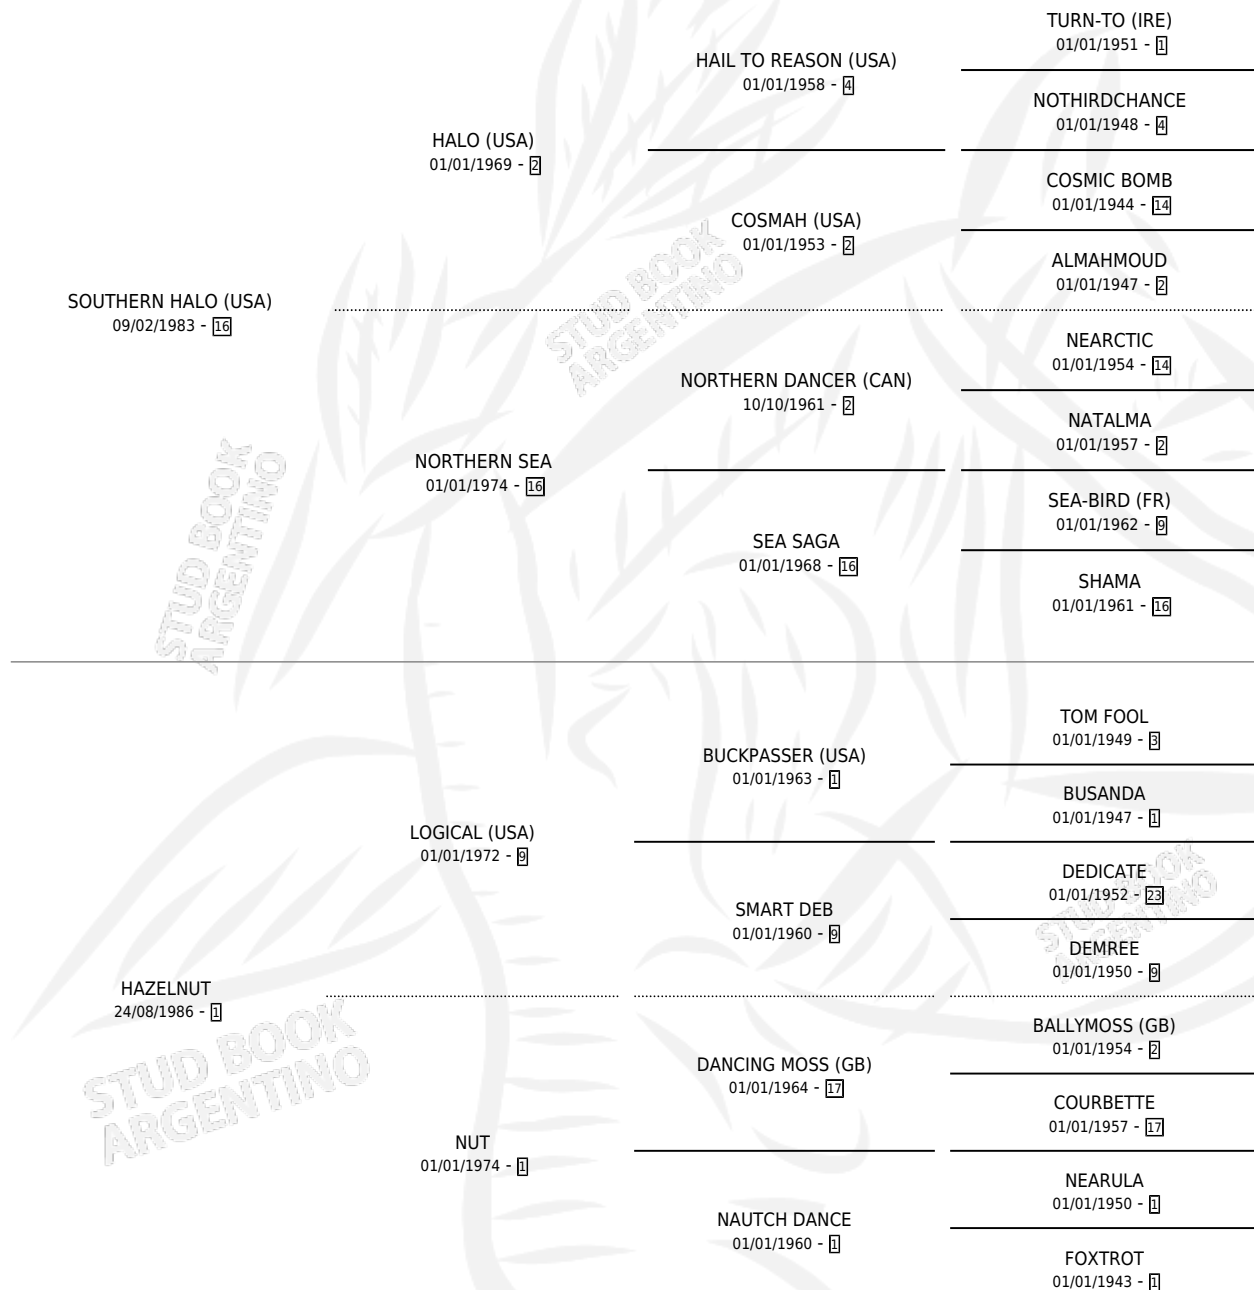

NUTLET

por **SOUTHERN HALO (USA)** y **HAZELNUT** por **LOGICAL (USA)**

Argentina · Hembra · Alazan · SP · 12/10/2003
Familia 1-m · Volumen 38

ESTADO

TIPIFICACIÓN SANGUÍNEA	✓
TIPIFICACIÓN POR ADN	✓
PASAPORTE	X
IDENTIFICACIÓN POR MICROCHIP	X
REPRODUCTOR	✓

Lugar de nacimiento: La Quebrada
Criador: La Quebrada

~

HIJOS

	MACHOS	HEMBRAS
6 NACIERON	1	5
2 CORRIERON	0	2
1 GANARON	0	1
0 GANADORES CL	0 GANADORES GR	0 GANADORES G1

PEDIGREE

CAMPAÑA

Solo carreras oficiales de Argentina