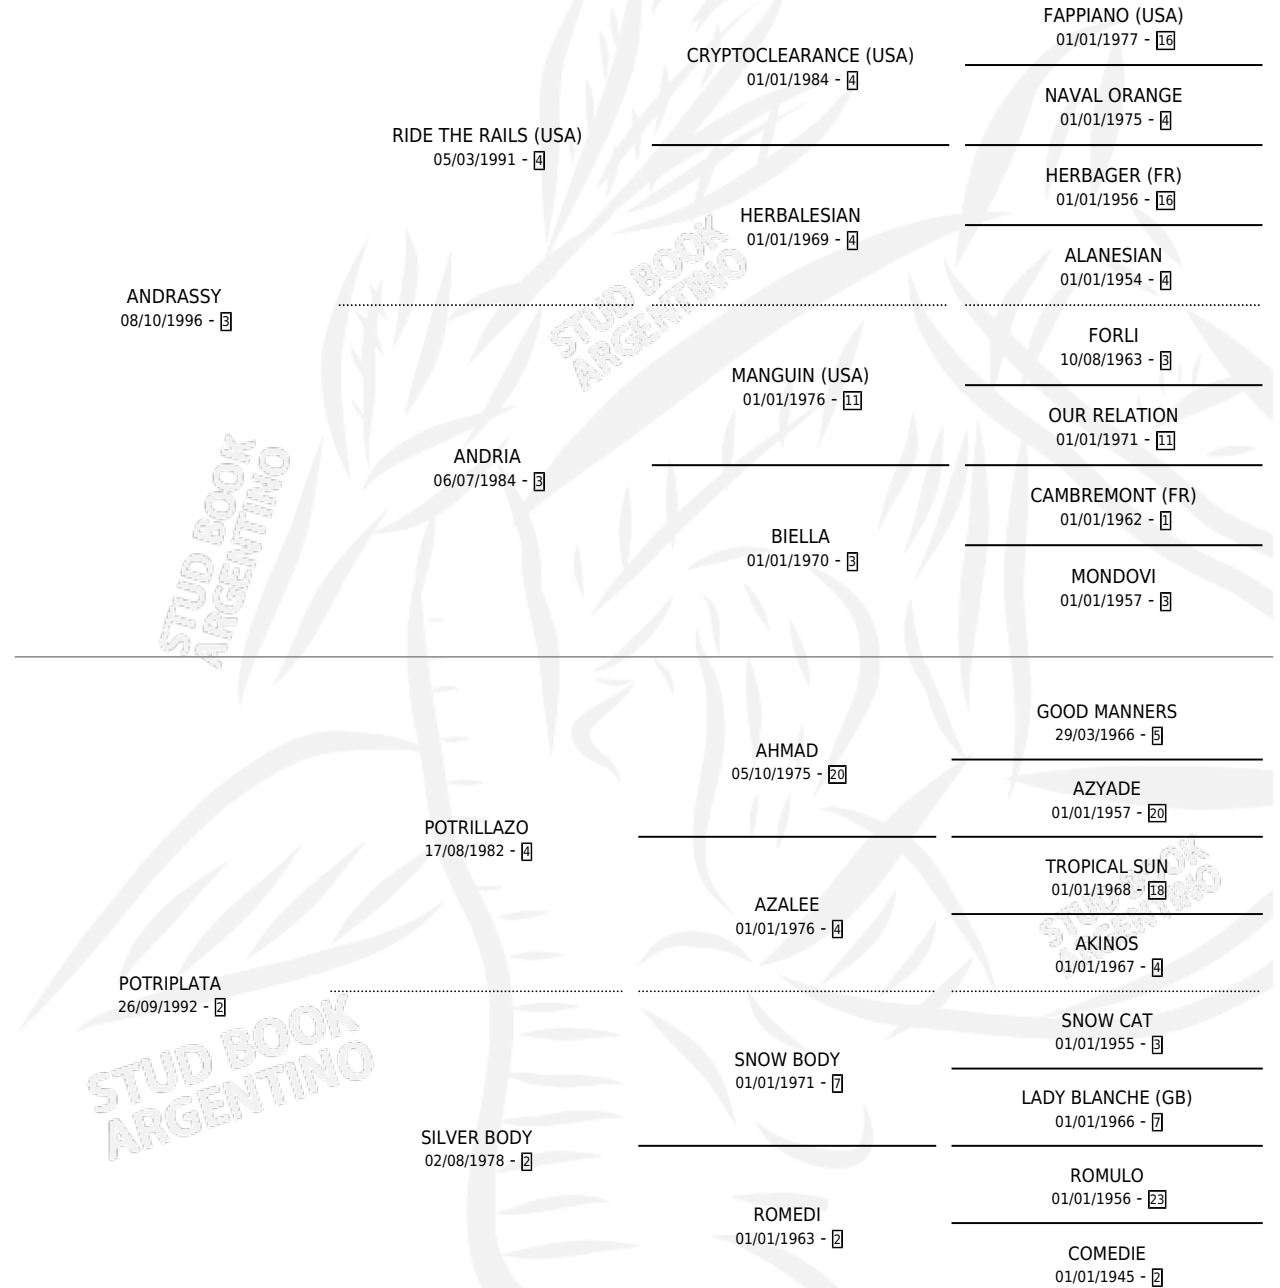

POTRI ANDRASSY

por ANDRASSY y POTRIPLATA por POTRILLAZO

Argentina · Macho · Alazan · SP · 22/09/2003
Familia 2-r · Volumen 38

ESTADO

TIPIFICACIÓN SANGUÍNEA	✓
TIPIFICACIÓN POR ADN	✓
PASAPORTE	X
IDENTIFICACIÓN POR MICROCHIP	X
REPRODUCTOR	X

Lugar de nacimiento: El Faruk

Criador: El Faruk

PEDIGREE