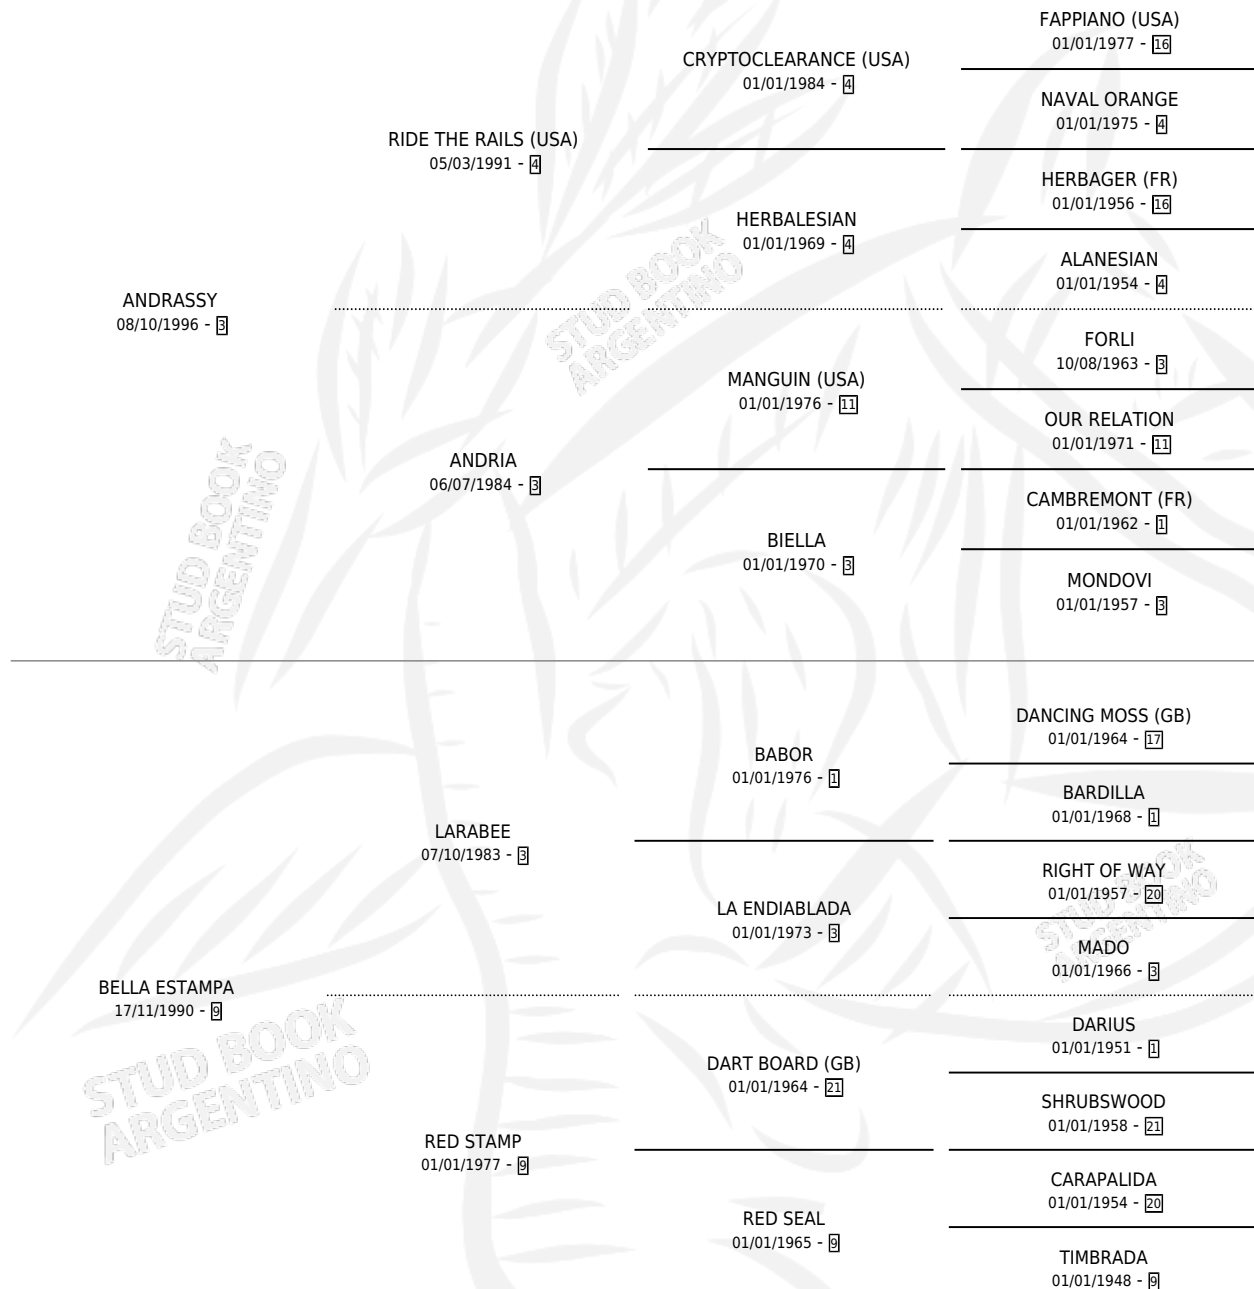

BELLA ANDRASSY

por **ANDRASSY** y **BELLA ESTAMPA** por **LARABEE**

Argentina · Hembra · Alazan · SP · 20/10/2003
Familia 9-g · Volumen 38

ESTADO

TIPIFICACIÓN SANGUÍNEA	✓
TIPIFICACIÓN POR ADN	✓
PASAPORTE	X
IDENTIFICACIÓN POR MICROCHIP	X
REPRODUCTOR	✓

Lugar de nacimiento: El Faruk

Criador: El Faruk

~

HIJOS

	MACHOS	HEMBRAS
3 NACIERON	0	3
1 CORRIERON	0	1

SIN ACTUACIONES

PEDIGREE