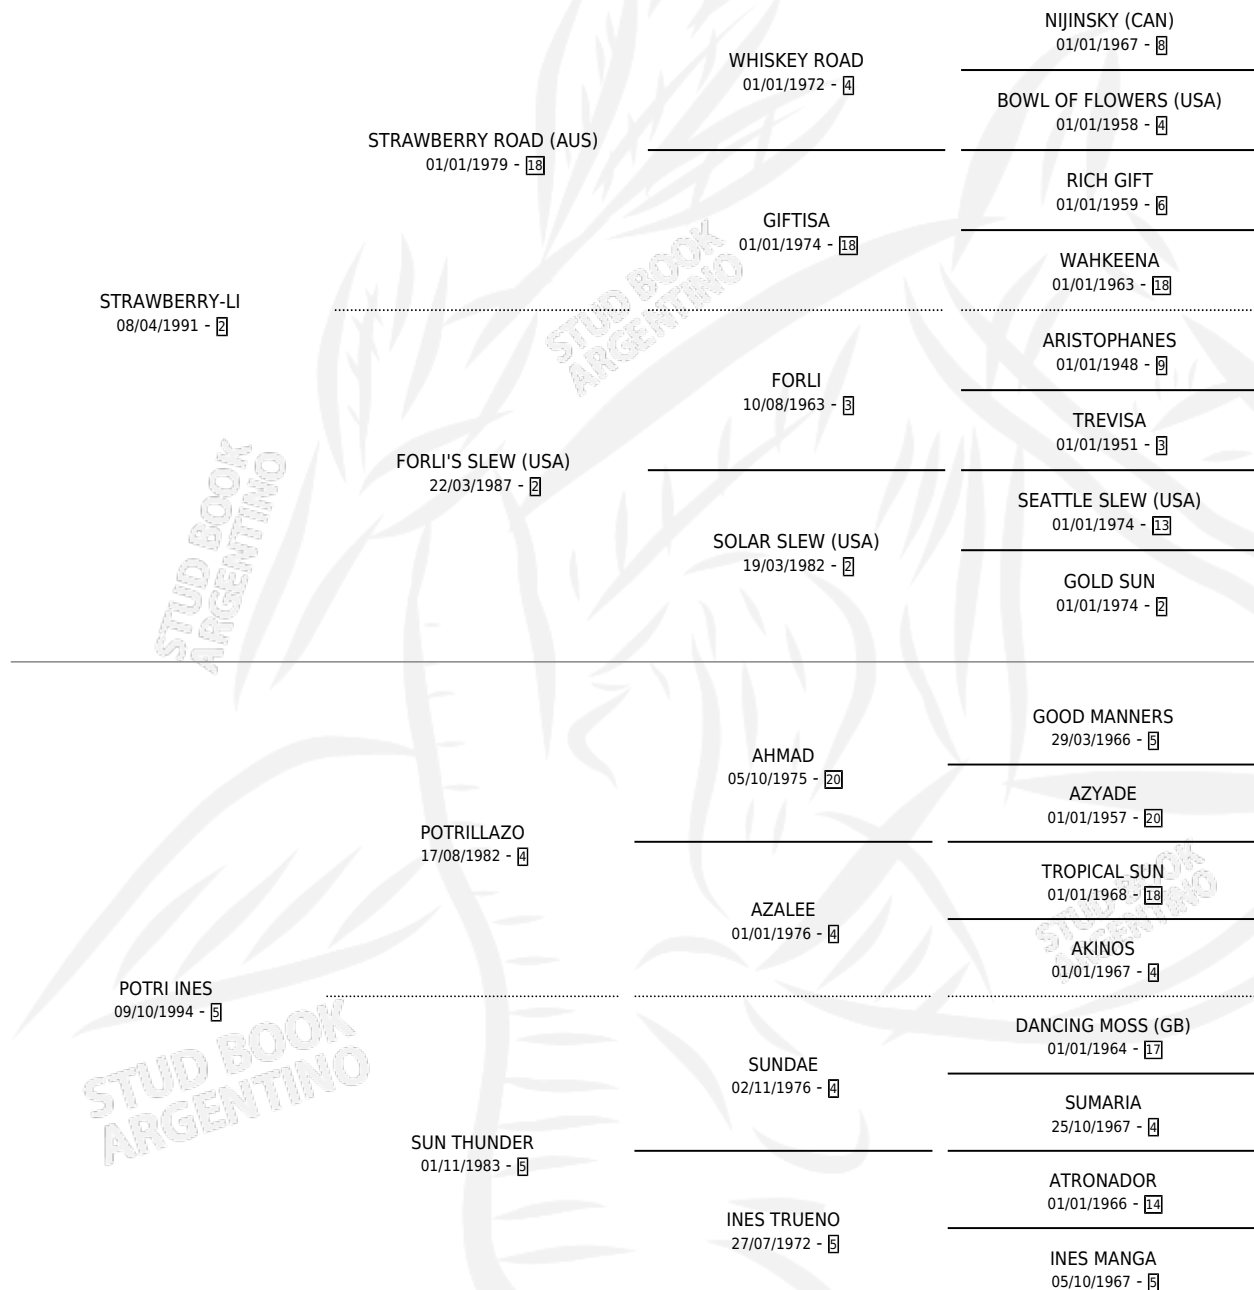

ELLA ES ELLA

por STRAWBERRY-LI y POTRI INES por POTRILLAZO

Argentina · Hembra · Alazan Tostado · SP · 14/10/2003
Familia 5-b · Volumen 38

ESTADO

TIPIFICACIÓN SANGUÍNEA	✓
TIPIFICACIÓN POR ADN	X
PASAPORTE	X
IDENTIFICACIÓN POR MICROCHIP	X
REPRODUCTOR	X

Lugar de nacimiento: Campo particular

Criador: Prado Galeano Fabio Luis

PEDIGREE