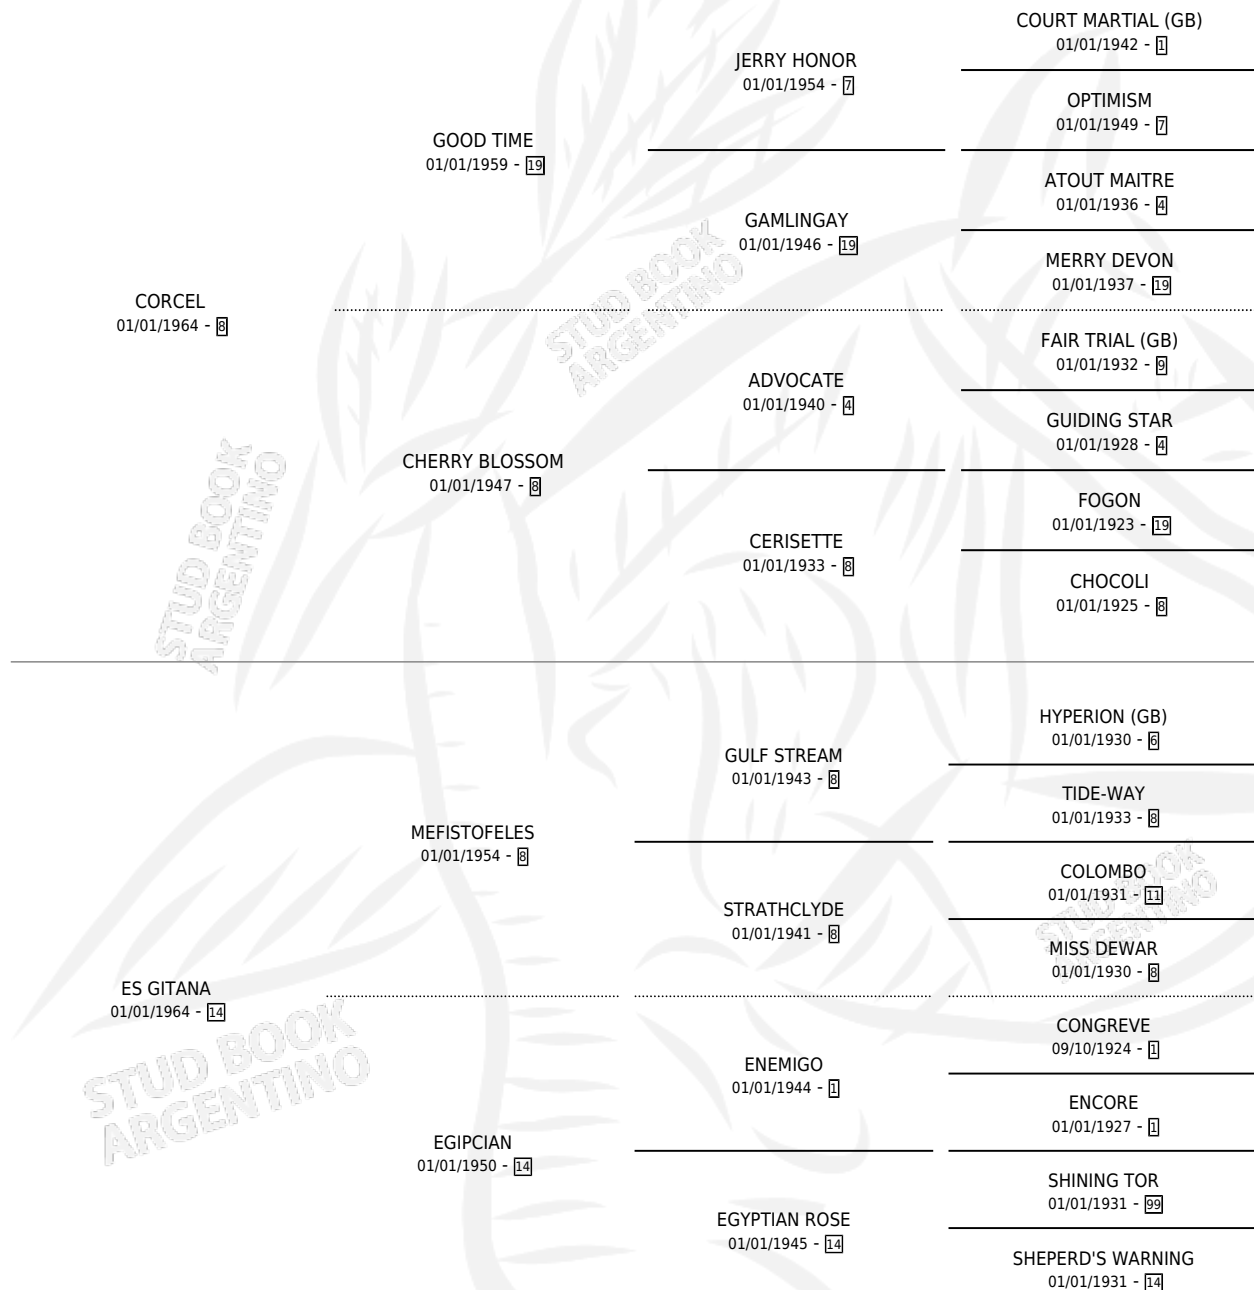

GIPSY FACE

por CORCEL y ES GITANA por MEFISTOFELES

Argentina · Hembra · Zaino · SP · 01/01/1974
Familia 14-e · Volumen 28

ESTADO

TIPIFICACIÓN SANGUÍNEA	✓
TIPIFICACIÓN POR ADN	X
PASAPORTE	X
IDENTIFICACIÓN POR MICROCHIP	X
REPRODUCTOR	✓

Lugar de nacimiento: Campo particular

Criador: Zoraida

~

HIJOS

	MACHOS	HEMBRAS
11 NACIERON	7	4
3 CORRIERON	3	0
2 GANARON	2	0
0 GANADORES CL	0 GANADORES GR	0 GANADORES G1

PEDIGREE

S

cimientos 9 / Efectividad 75.00%

PADRILLO	PRODUCTO	CRIADOR	1ER SERVICIO	ÚLTIMO SERVICIO
ANGEL BRAVO	CORCEL BRAVO (M Z, 30/11/1995)	ZORAIDA	25/11/1994	09/12/1994
LOFIEGO	Ø		30/10/1993	05/12/1993
LABORIOSO	GITANEANDO (M Z, 22/10/1993)	ZORAIDA	10/09/1992	09/11/1992
LABORIOSO	GIPSY KING (M AT, 24/06/1992) •MURIÓ EL 01/01/1998•	ZORAIDA	07/08/1991	11/08/1991
LOFIEGO	LINDO GITANO (M ZC, 08/07/1991)	ZORAIDA	14/08/1990	14/08/1990
LOFIEGO	LARGO ALIENTO (M Z, 26/07/1990) •MURIÓ EL 05/10/1991•	ZORAIDA	16/08/1989	18/08/1989
WEST POINTER (USA)	Ø		10/10/1988	29/10/1988
LOFIEGO	Ø		25/11/1987	27/11/1987
ORNATO	DIOSA FORTUNA (H Z, 17/10/1987) •MURIÓ EL 21/08/1988•	SIN DATO	29/10/1986	02/11/1986
MAINERO	MANITOBA (H A, 07/08/1986) •MURIÓ EL 16/01/1987•	SIN DATO	27/08/1985	31/08/1985
ANGEL BRAVO	GAITA BRAVA (H ZN, 20/08/1985) •MURIÓ EL 25/10/1990•	ZORAIDA		
MAINERO	MUY GITANO (M A, 02/09/1984)	SIN DATO		

GIPSY FACE

Datos oficiales del Stud Book Argentino

LABORIOSO
Documento generado el 05/05/2026

LABORIOSO
studbook.org.ar