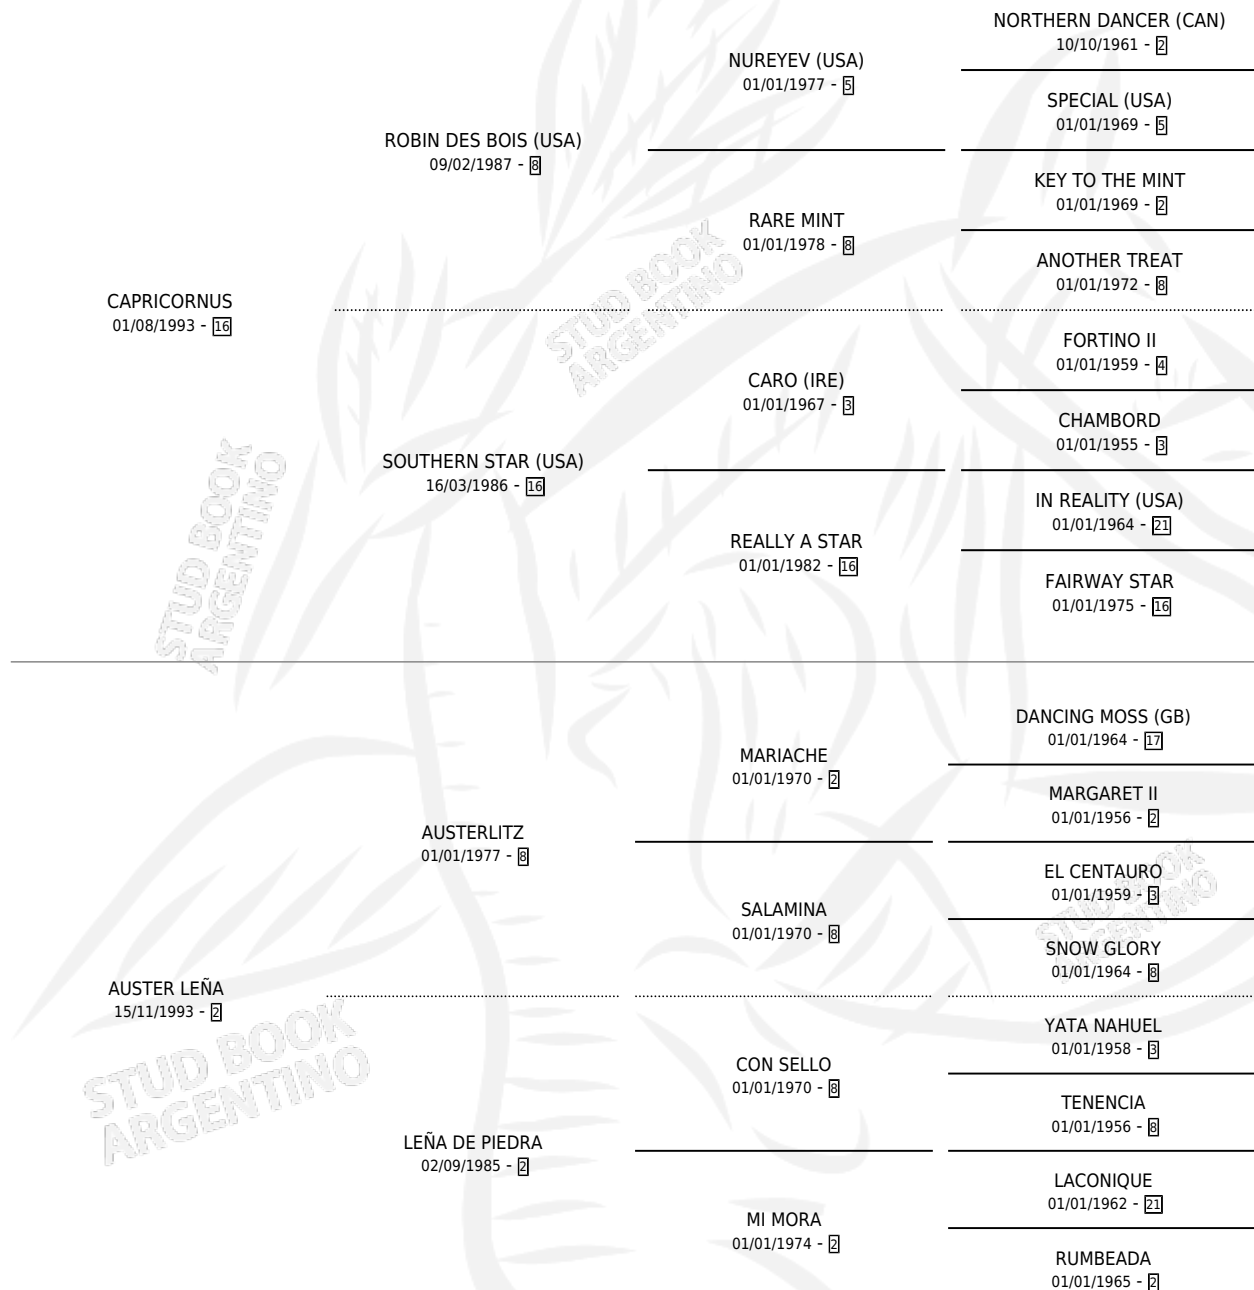

LEÑA CORTA

por CAPRICORNUS y AUSTER LEÑA por AUSTERLITZ

Argentina · Hembra · Alazan · SP · 28/10/2003
Familia 2-n · Volumen 38

ESTADO

TIPIFICACIÓN SANGUÍNEA	✓
TIPIFICACIÓN POR ADN	✓
PASAPORTE	✓
IDENTIFICACIÓN POR MICROCHIP	X
REPRODUCTOR	✓

Lugar de nacimiento: Los Peludos

Criador: Los Peludos

~

HIJOS

	MACHOS	HEMBRAS
6 NACIERON	3	3
2 CORRIERON	1	1
1 GANARON	1	0
0 GANADORES CL	0 GANADORES GR	0 GANADORES G1

PEDIGREE

**S**cimientos **6** / Efectividad **46.15%**

PADRILLO	PRODUCTO	CRIADOR	1ER SERVICIO	ÚLTIMO SERVICIO
FAT WALLER	∅		30/09/2020	03/10/2020
LEÑA CORTA	FAT LEÑERO (M A, 20/08/2020)	LOS PELUDOS	02/09/2019	03/09/2019
FAT WALLER	∅		12/09/2018	14/09/2018
SEÑOR DE FECHA	FLOR DE CALAFATE (H Z, 10/08/2018)	LOS PELUDOS	26/08/2017	26/08/2017
FAT WALLER	∅		05/09/2016	08/09/2016
SEÑOR DE FECHA	FECHA CIERTA (H A, 28/09/2016)	LOS PELUDOS	06/10/2015	09/10/2015
FAIR CITY	∅		07/08/2014	11/08/2014
FAIR CITY	∅		17/11/2013	20/11/2013
FAIR CITY	TRONCOCITY (M A, 08/11/2013)	LOS PELUDOS	20/11/2012	24/11/2012
FAIR CITY	∅		06/10/2011	07/10/2011
EL RIOMAYENSE	ROSA PATAGONICA (H A, 29/09/2011)	LOS PELUDOS	18/10/2010	21/10/2010
EL RIOMAYENSE	EL LEÑOSO (M A, 10/10/2010)	LOS PELUDOS	22/10/2009	26/10/2009
EL RIOMAYENSE	∅		26/09/2008	30/09/2008