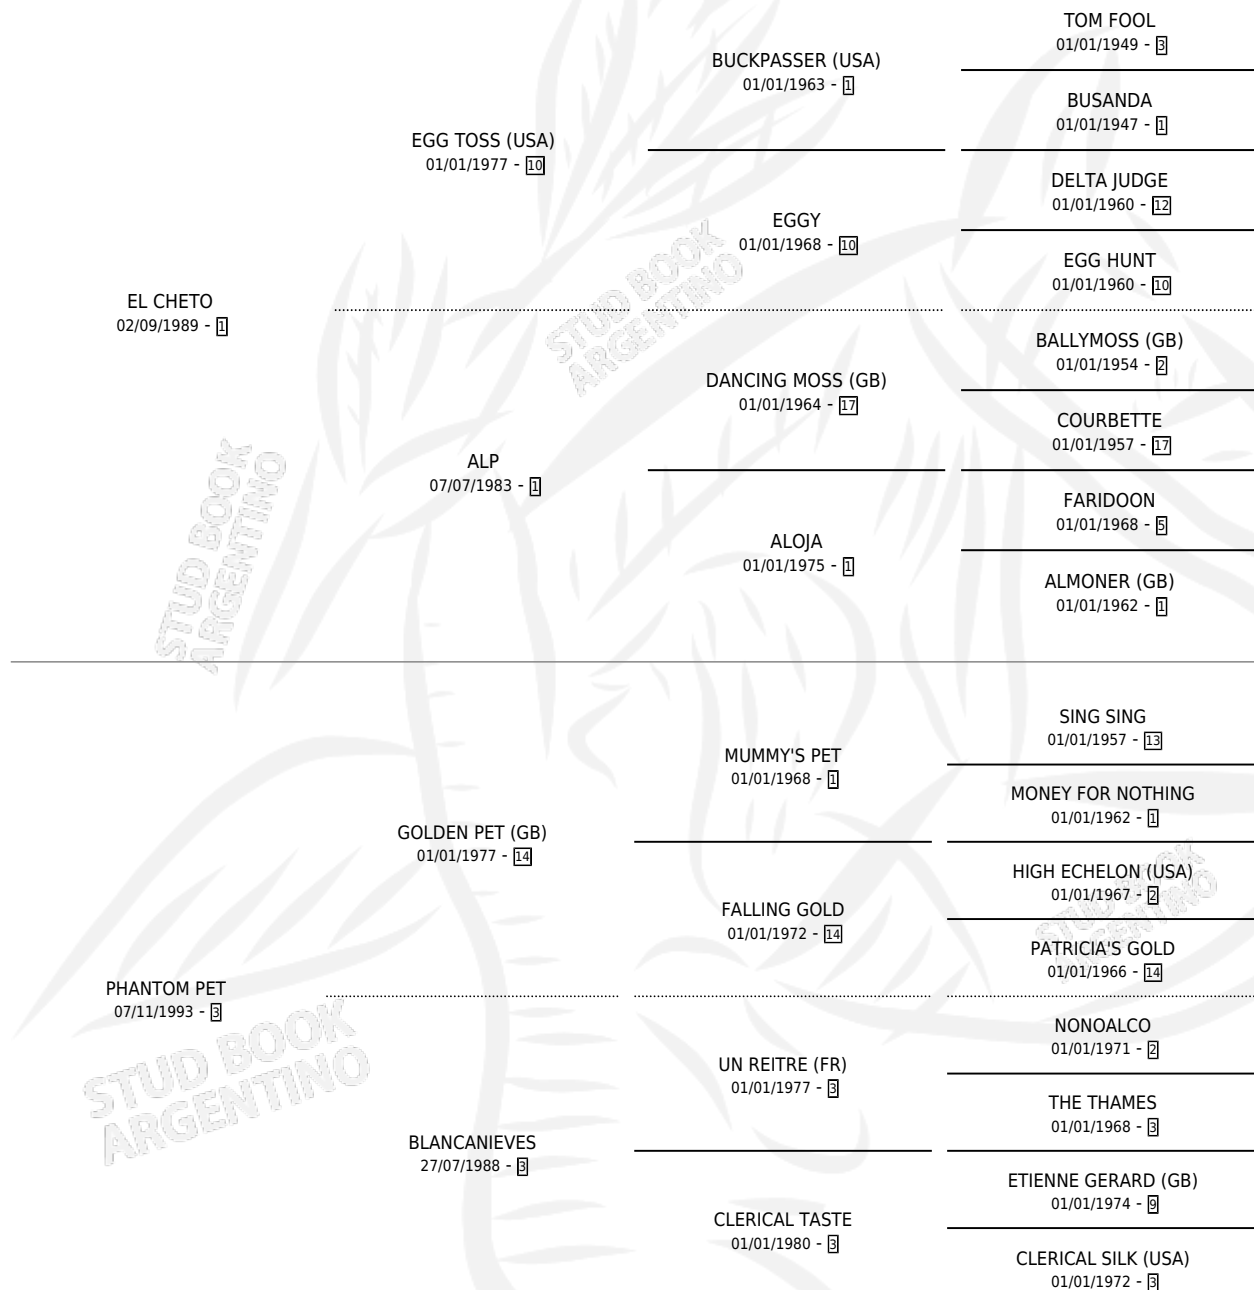

TORDO CHE

por **EL CHETO** y **PHANTOM PET** por **GOLDEN PET (GB)**

Argentina · Macho · Zaino Doradillo · SP · 19/10/2003
Familia 3-f · Volumen 38

ESTADO

TIPIFICACIÓN SANGUÍNEA	X
TIPIFICACIÓN POR ADN	X
PASAPORTE	X
IDENTIFICACIÓN POR MICROCHIP	X
REPRODUCTOR	X

Lugar de nacimiento: Los Mimbres

Criador: Los Mimbres

PEDIGREE