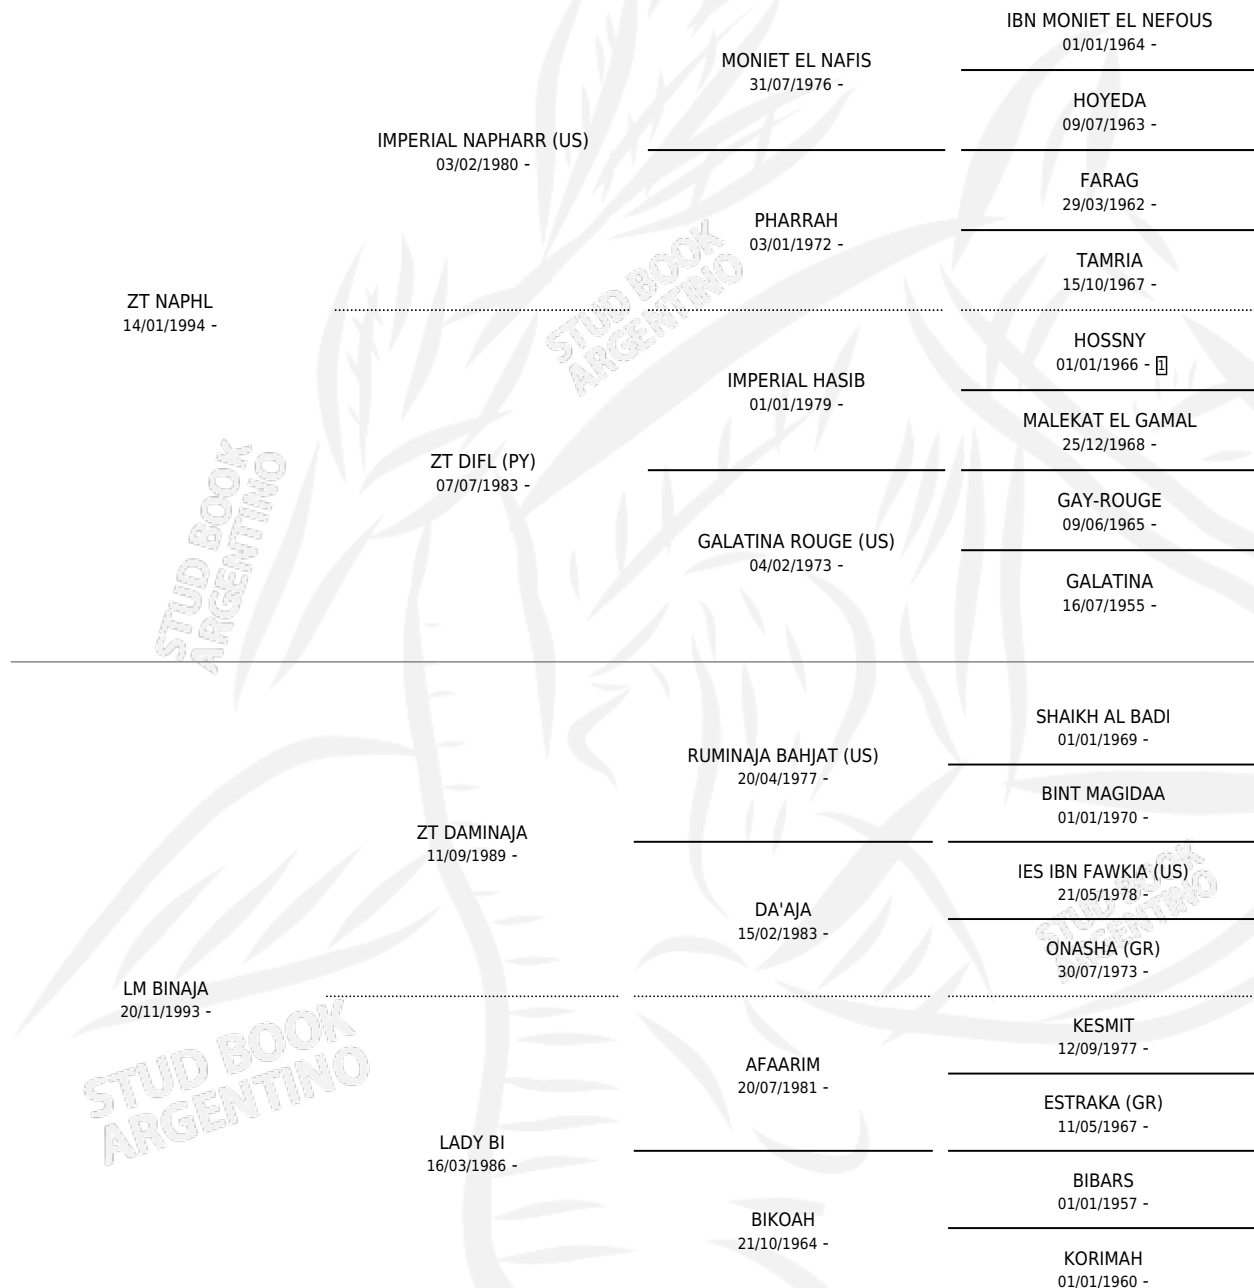

LM MASTER

por ZT NAPHL y LM BINAJA por ZT DAMINAJA

Argentina · Macho · Tordillo · AP · 18/10/2003
Familia · Volumen 38

ESTADO

TIPIFICACIÓN SANGUÍNEA	X
TIPIFICACIÓN POR ADN	X
PASAPORTE	X
IDENTIFICACIÓN POR MICROCHIP	X
REPRODUCTOR	X

Lugar de nacimiento: La Matera
Criador: Larrere Carlos Alberto (SUC)

PEDIGREE