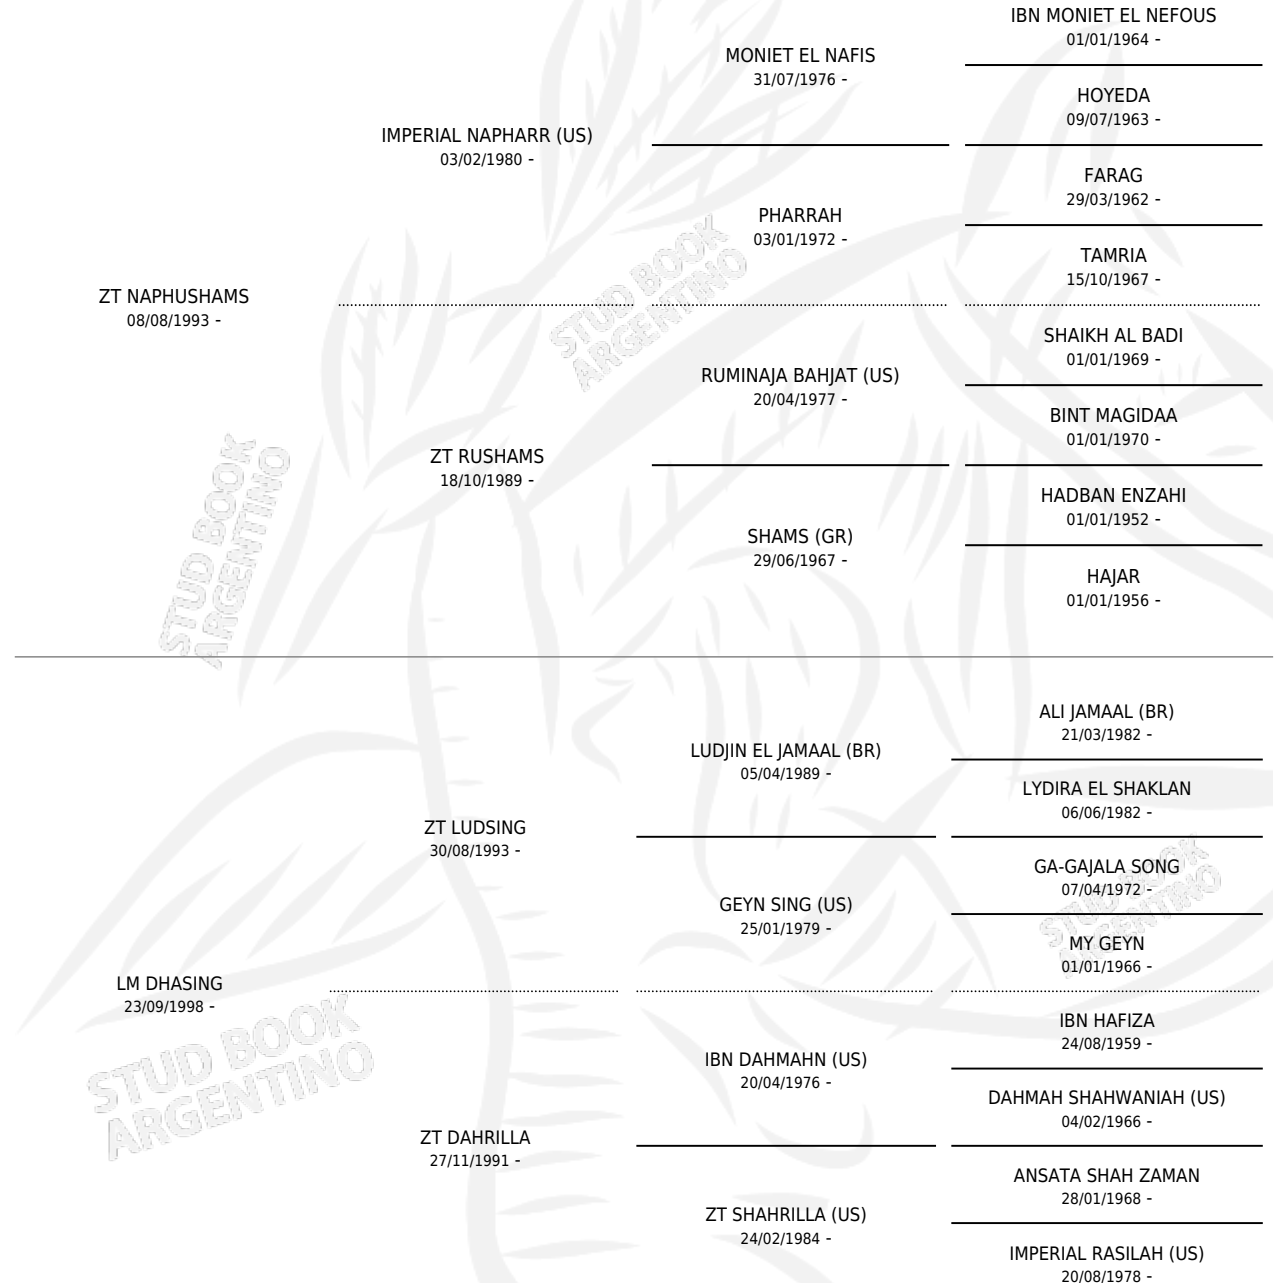

LM DHASAMS

por ZT NAPHUSHAMS y LM DHASING por ZT LUDSING

Argentina · Hembra · Zaino · AP · 30/10/2003
Familia · Volumen 38

ESTADO

TIPIFICACIÓN SANGUÍNEA	X
TIPIFICACIÓN POR ADN	X
PASAPORTE	X
IDENTIFICACIÓN POR MICROCHIP	X
REPRODUCTOR	✓

Lugar de nacimiento: La Matera
Criador: Larrere Carlos Alberto (SUC)

PEDIGREE

S

mientos 0 / Efectividad 0.00%

PADRILLO	PRODUCTO	CRIADOR	1ER SERVICIO	ÚLTIMO SERVICIO
RO SHY DANDY	∅		06/02/2015	06/02/2015
RO ARTIER	∅		16/01/2012	16/01/2012