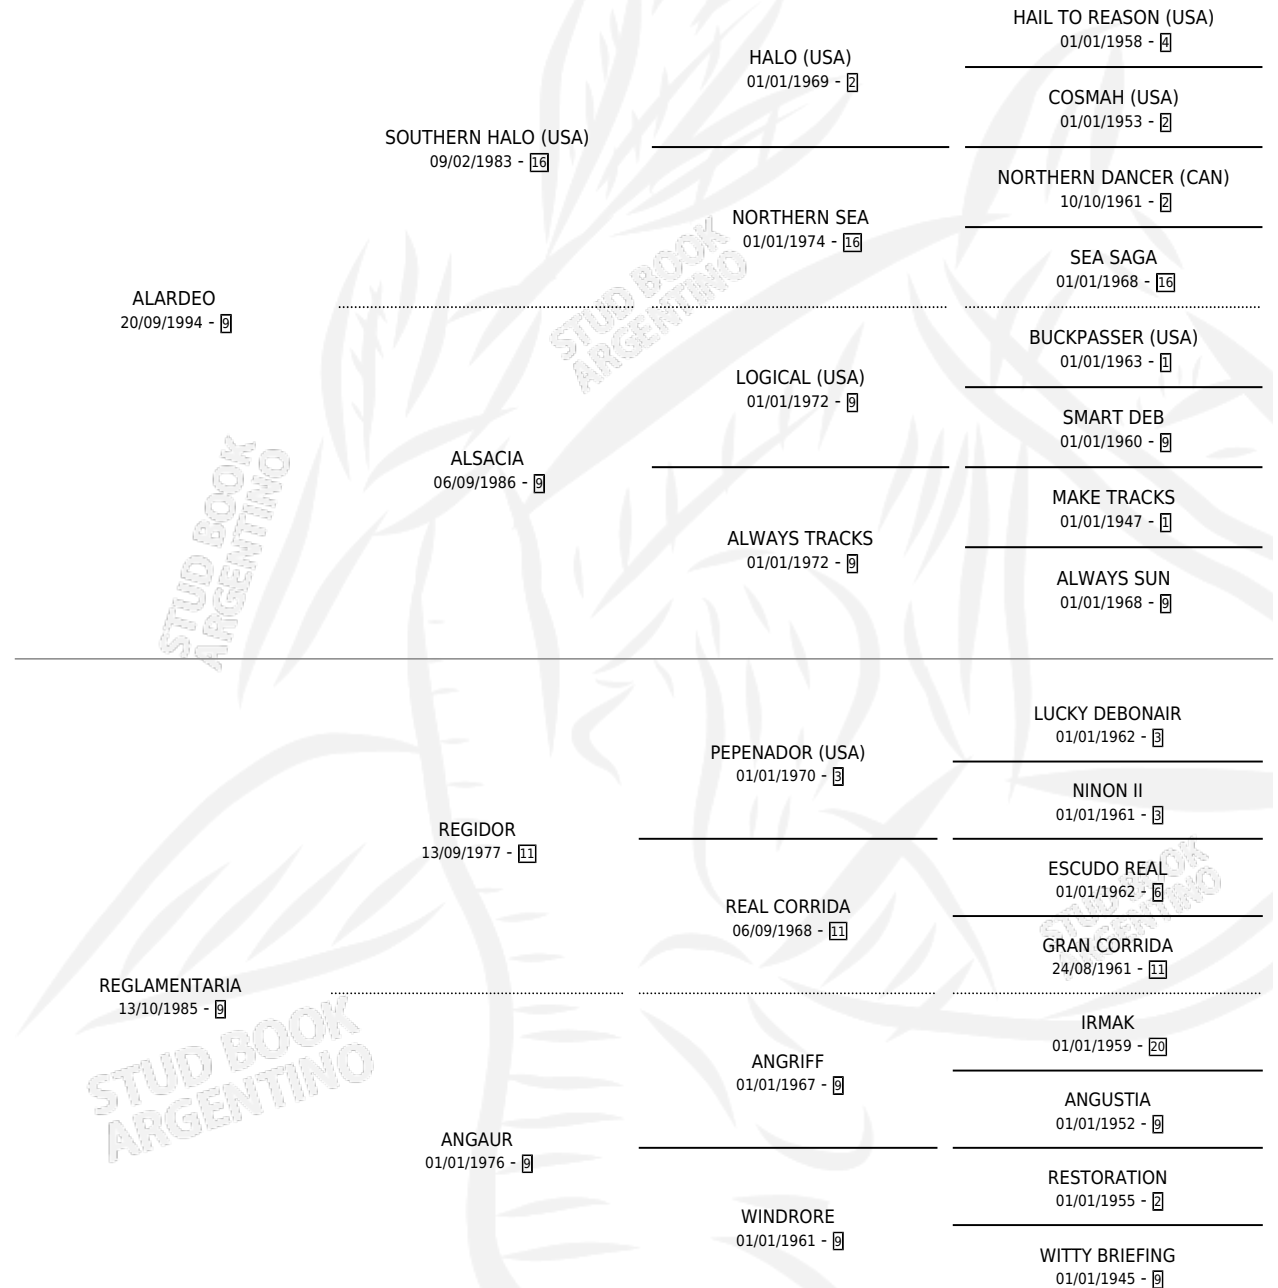

REGULADOR

por **ALARDEO** y **REGLAMENTARIA** por **REGIDOR**

Argentina · Macho · Zaino Doradillo · SP · 04/11/2003
Familia 9 · Volumen 38

ESTADO

TIIFICACIÓN SANGUÍNEA	✓
TIIFICACIÓN POR ADN	✓
PASAPORTE	X
IDENTIFICACIÓN POR MICROCHIP	X
REPRODUCTOR	X

Lugar de nacimiento: Los Bayos

Criador: Badiola Pablo Jose

PEDIGREE

CAMPAÑA

Solo carreras oficiales de Argentina

POR EDAD

EDAD	CC	1°	2°	3°	4°	5°	NP	CLC	CLG	CLCG1	CLGG1	IMPORTE	GANANCIA / CC
4 AÑOS	18	1	0	1	3	1	12	0	0	0	0	\$24,000	\$1,333
TOTALES	18	1	0	1	3	1	12	0	0	0	0	\$24,000	\$1,333
%		5.6%	0.0%	5.6%	16.7%	5.6%	66.7%	0.0%	0.0%	0.0%	0.0%		