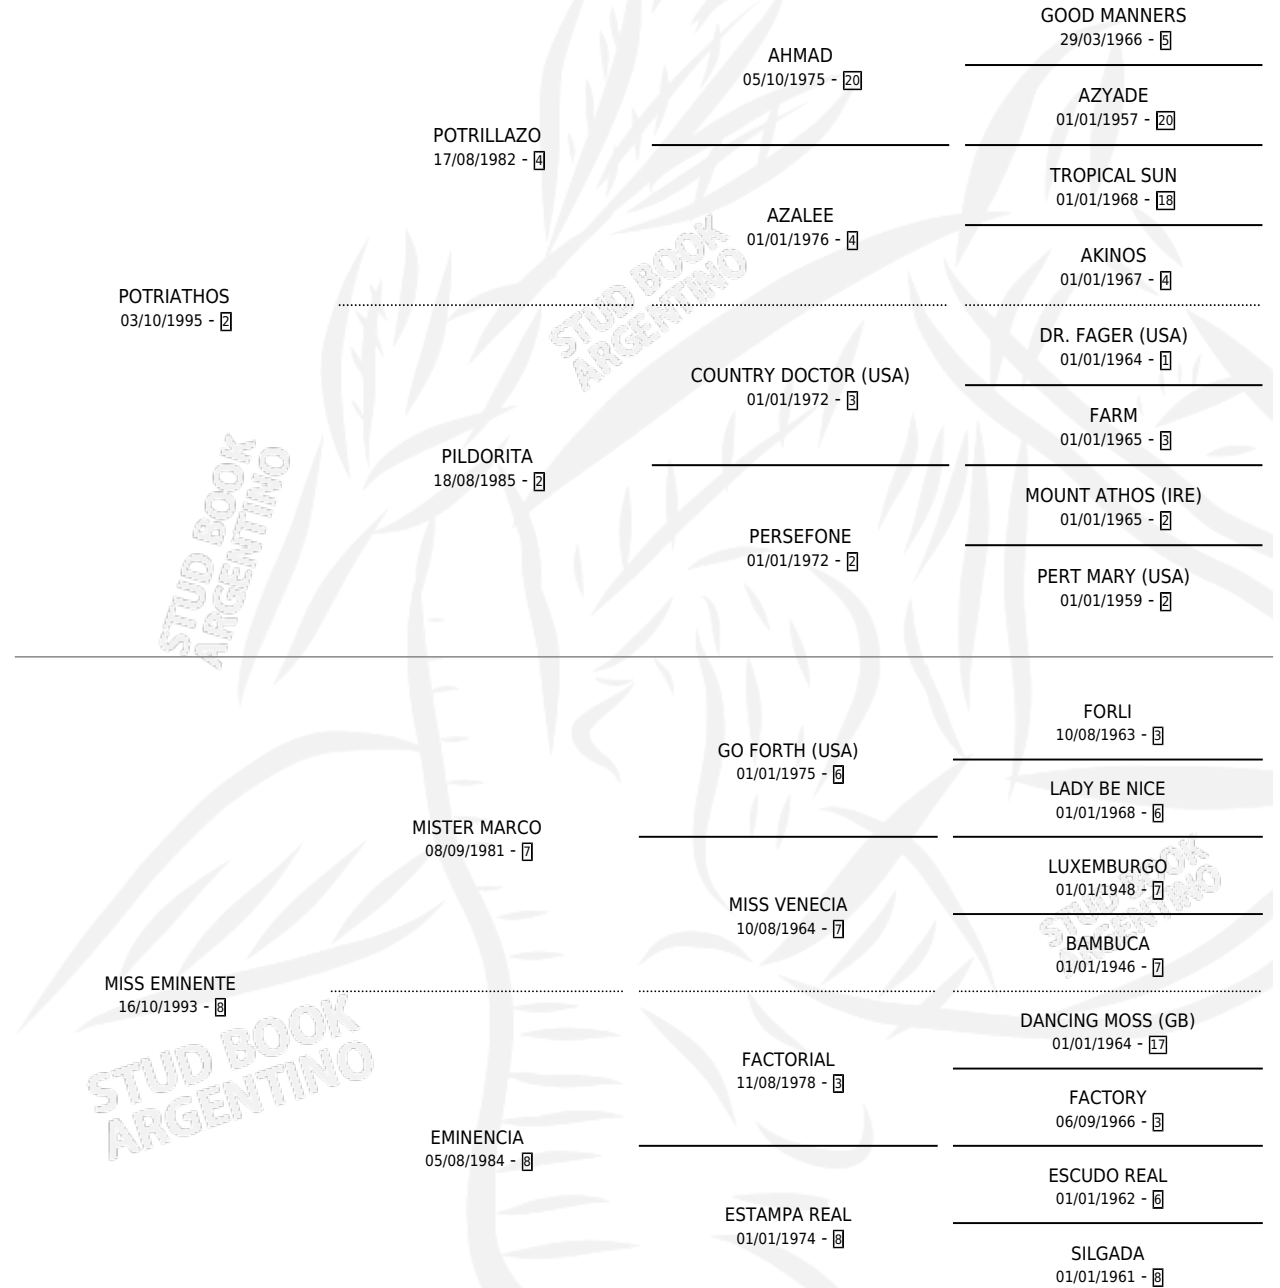

# EMIPOTRI

por **POTRIATHOS** y **MISS EMINENTE** por **MISTER MARCO**

Argentina · Macho · Alazan · SP · 20/10/2003  
Familia 8-j · Volumen 38

## ESTADO

TIPIFICACIÓN SANGUÍNEA	✓
TIPIFICACIÓN POR ADN	X
PASAPORTE	X
IDENTIFICACIÓN POR MICROCHIP	X
REPRODUCTOR	X

**Lugar de nacimiento:** Las Cuatro Z

**Criador:** Las Cuatro Z

## PEDIGREE