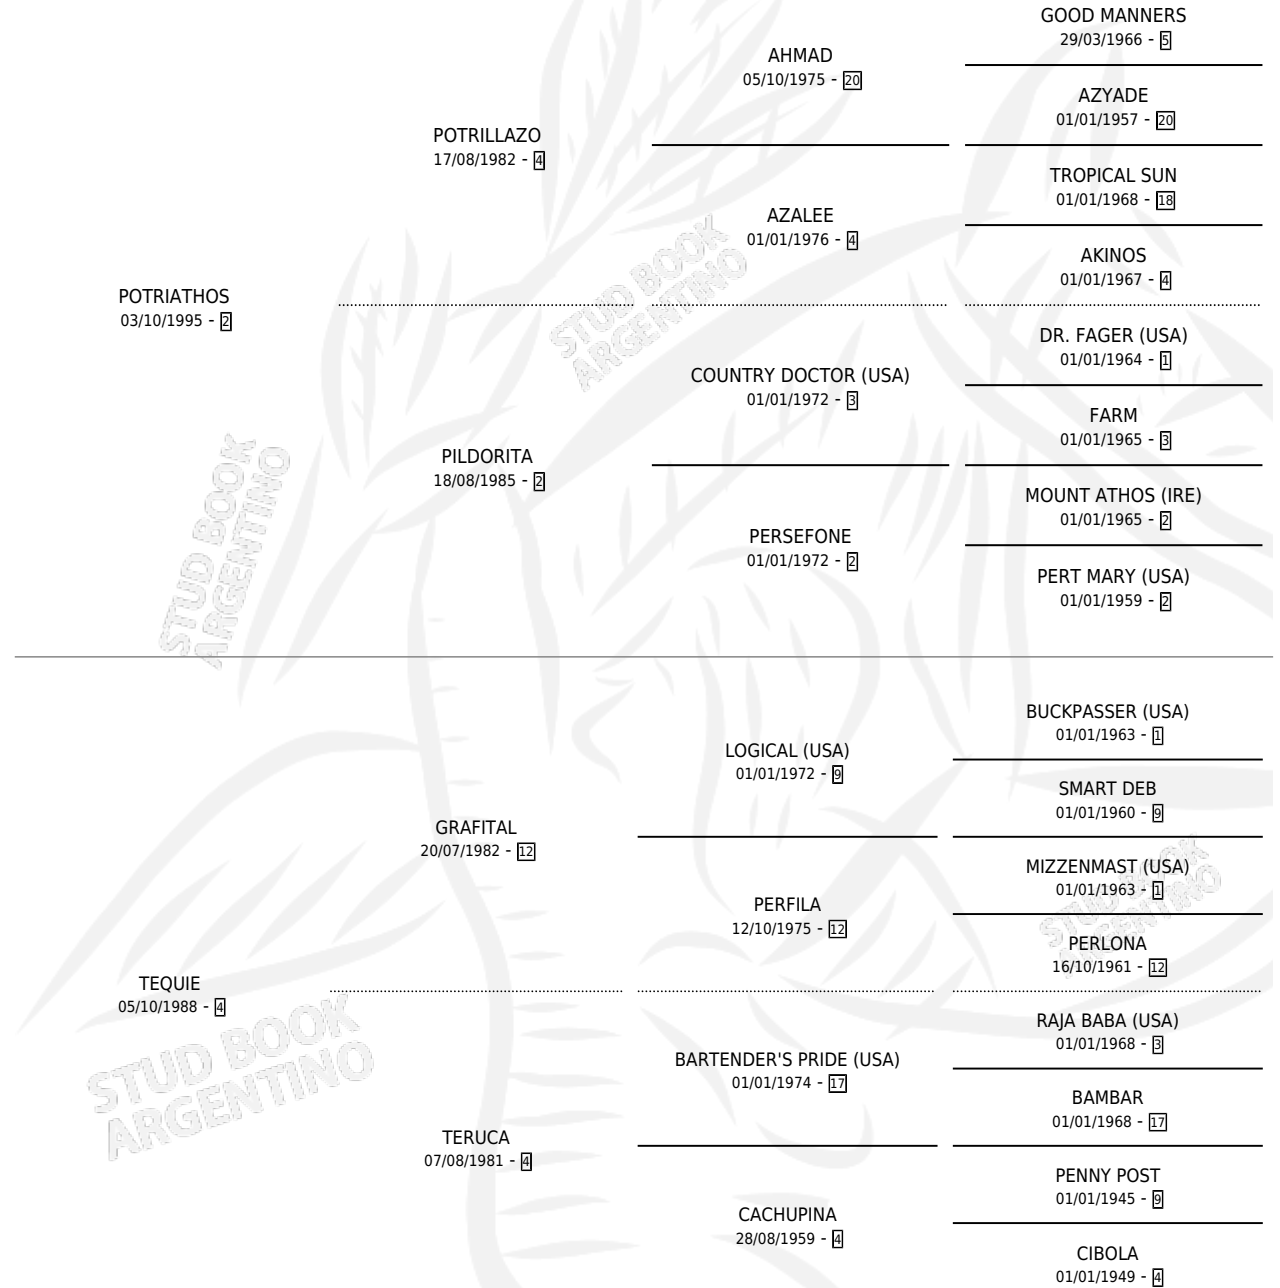

POTRIQUIERAS

por POTRIATHOS y TEQUIE por GRAFITAL

Argentina · Hembra · Zaino Doradillo · SP · 03/11/2003
Familia 4-b · Volumen 38

ESTADO

TIPIFICACIÓN SANGUÍNEA	✓
TIPIFICACIÓN POR ADN	X
PASAPORTE	X
IDENTIFICACIÓN POR MICROCHIP	X
REPRODUCTOR	X

Lugar de nacimiento: Las Cuatro Z

Criador: Las Cuatro Z

PEDIGREE

POTRIQUIERAS

Datos oficiales del Stud Book Argentino

Documento generado el 07/05/2026

studbook.org.ar