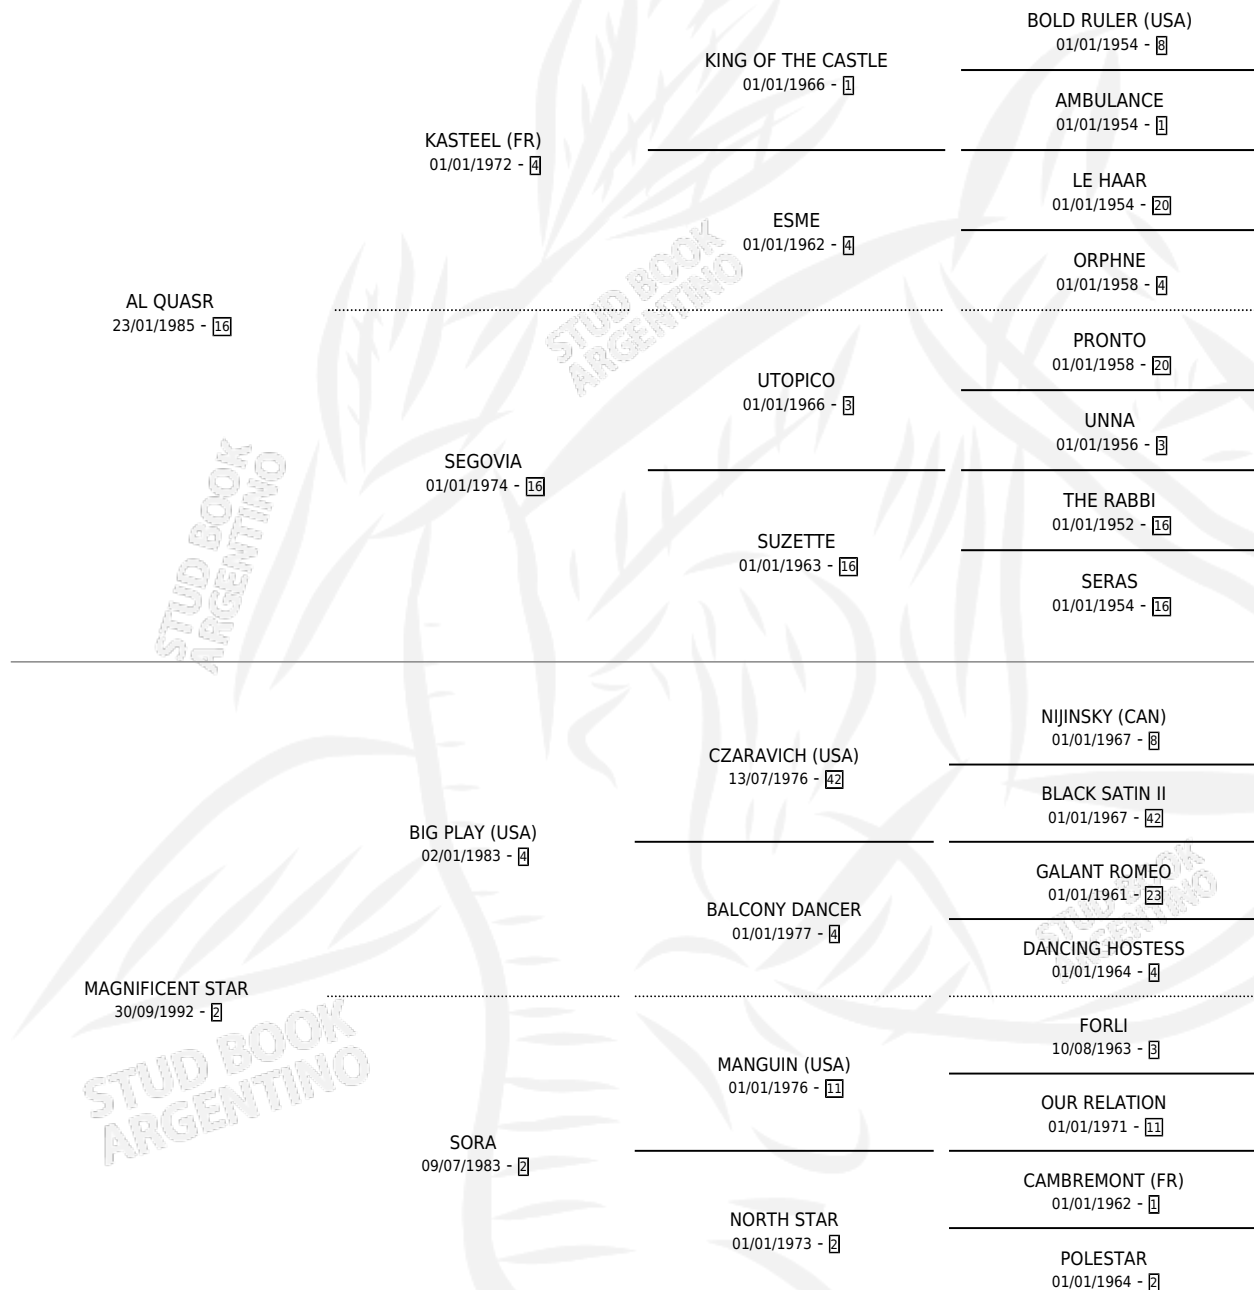

VALERGAZO QUAS

por AL QUASR y MAGNIFICENT STAR por BIG PLAY (USA)

Argentina · Macho · Zaino · SP · 28/10/2003
Familia 2-f · Volumen 38

ESTADO

TIPIFICACIÓN SANGUÍNEA	✓
TIPIFICACIÓN POR ADN	X
PASAPORTE	X
IDENTIFICACIÓN POR MICROCHIP	X
REPRODUCTOR	X

Lugar de nacimiento: Don Alfredo

Criador: Sin dato

PEDIGREE

CAMPAÑA

Solo carreras oficiales de Argentina

POR EDAD

EDAD	CC	1°	2°	3°	4°	5°	NP	CLC	CLG	CLCG1	CLGG1	IMPORTE	GANANCIA / CC
4 AÑOS	1	0	0	0	0	0	1	0	0	0	0	\$0	\$0
6 AÑOS	1	0	0	0	0	0	1	0	0	0	0	\$0	\$0
TOTALES	2	0	0	0	0	0	2	0	0	0	0	\$0	\$0
%		0.0%	0.0%	0.0%	0.0%	0.0%	100%	0.0%	0.0%	0.0%	0.0%		