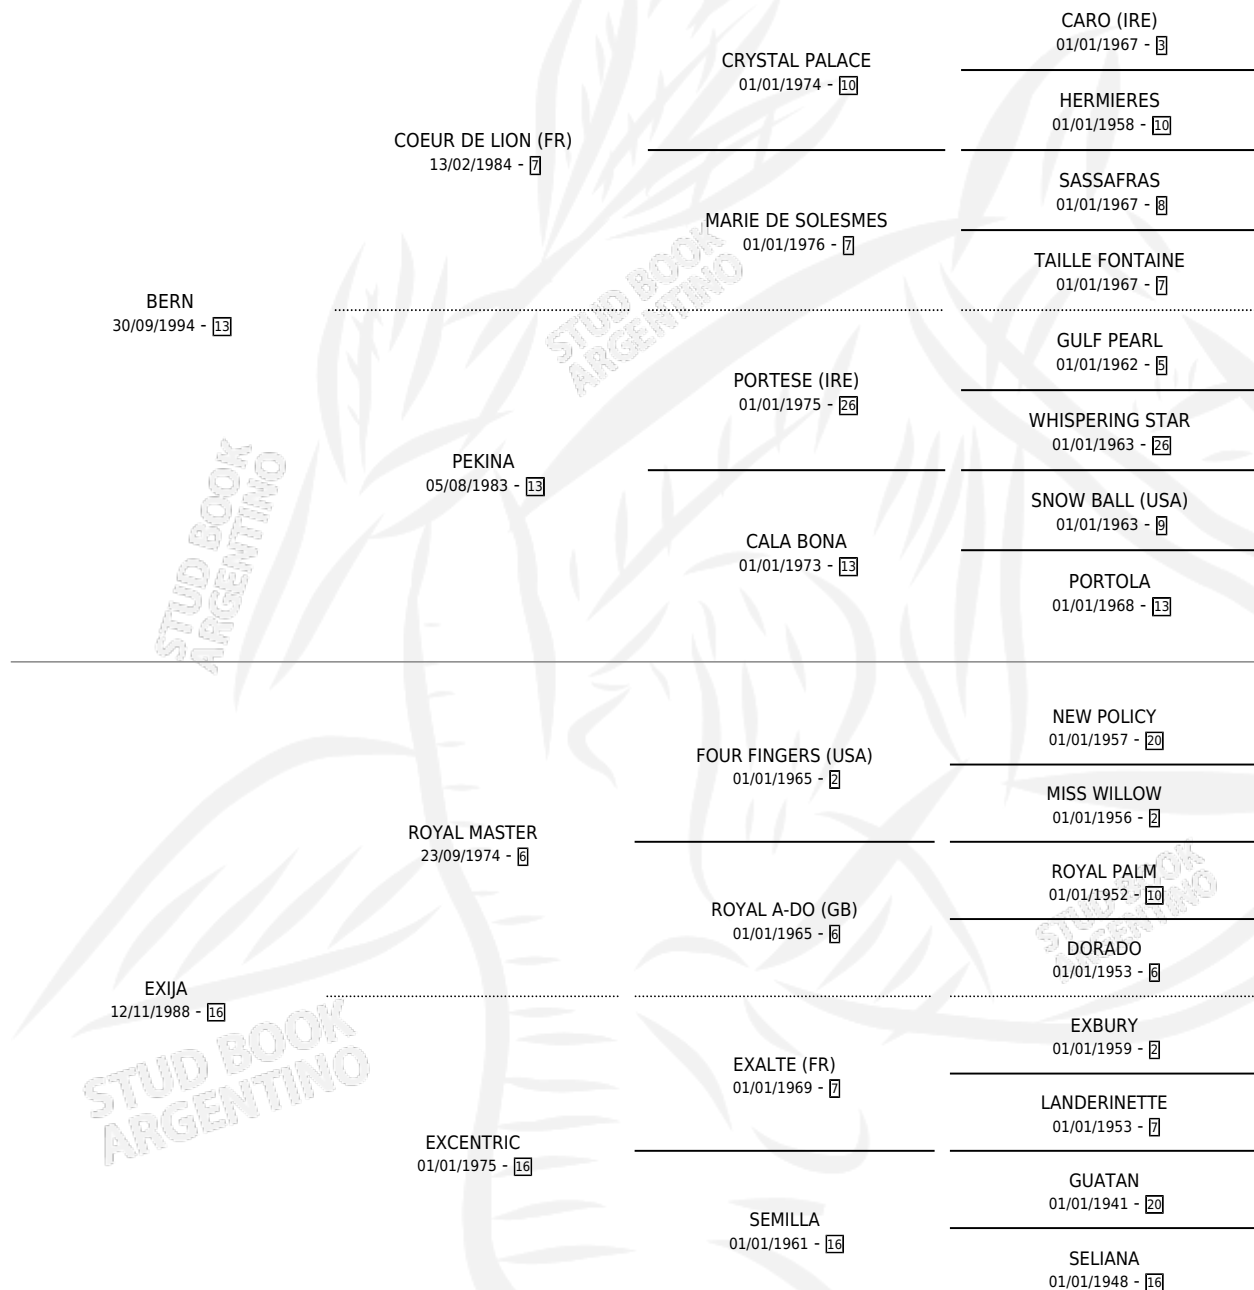

EXIJO VER

por **BERN** y **EXIJA** por **ROYAL MASTER**

Argentina · Macho · Alazan · SP · 23/10/2003
Familia 16-e · Volumen 38

ESTADO

TIPIFICACIÓN SANGUÍNEA	✓
TIPIFICACIÓN POR ADN	X
PASAPORTE	X
IDENTIFICACIÓN POR MICROCHIP	X
REPRODUCTOR	X

Lugar de nacimiento: Campo particular

Criador: Sin dato

PEDIGREE

EXIJO VER

Datos oficiales del Stud Book Argentino

Documento generado el 03/05/2026

studbook.org.ar