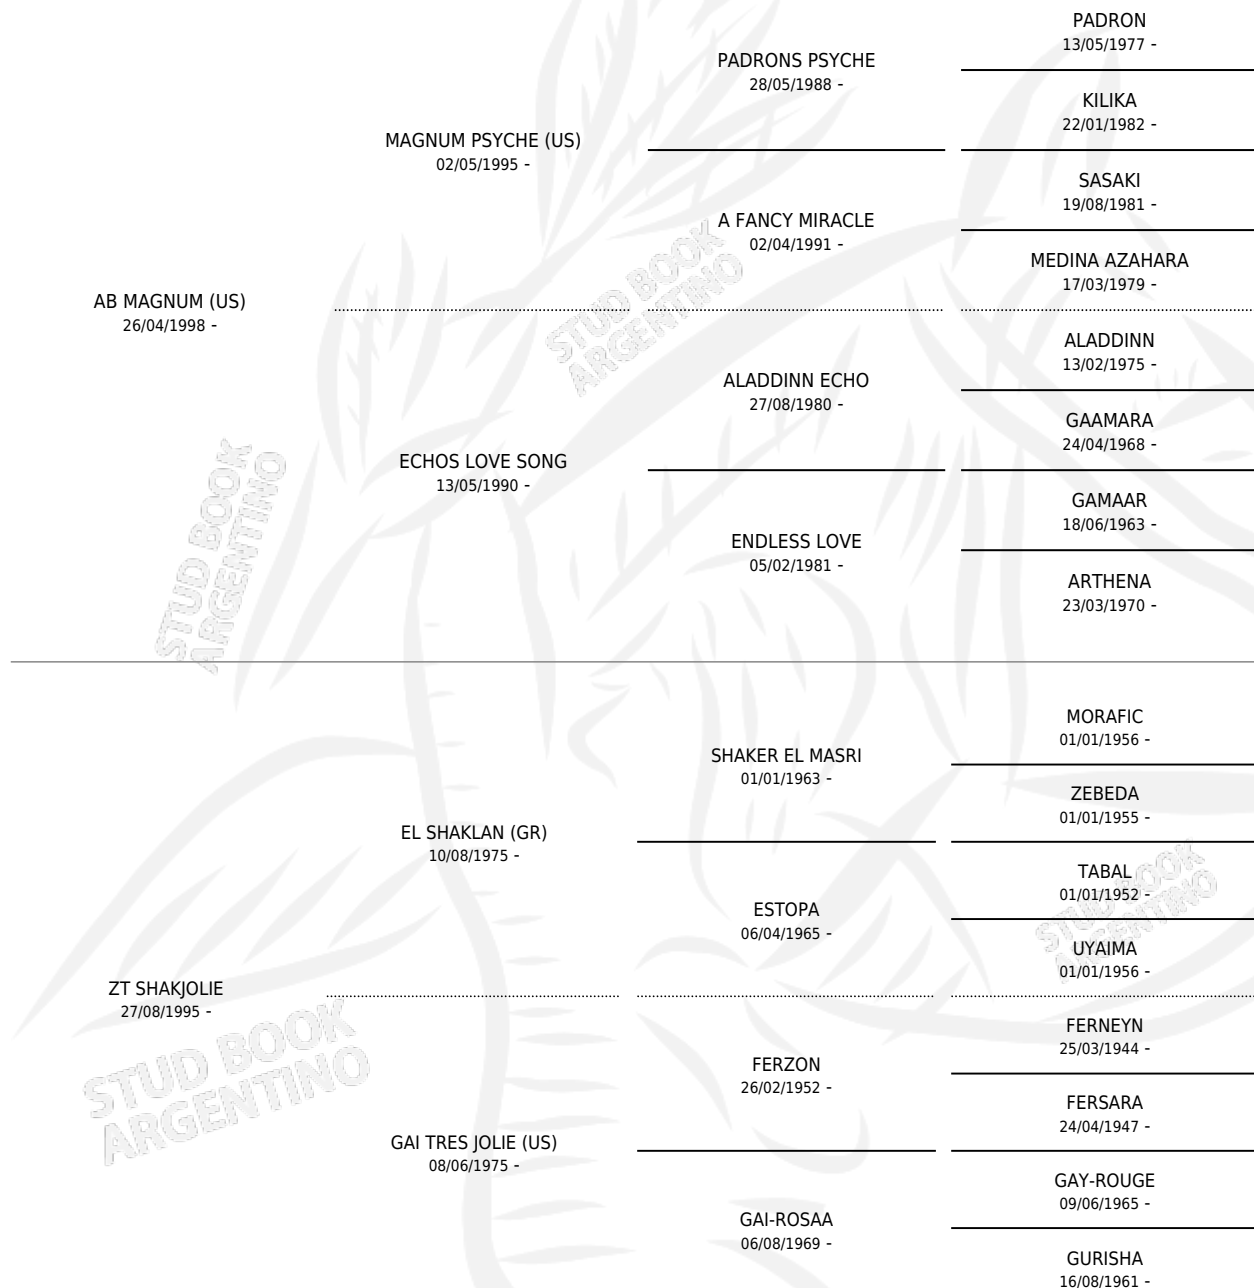

ZT MAGOLIE

por **AB MAGNUM (US)** y **ZT SHAKJOLIE** por **EL SHAKLAN (GR)**

Argentina · Macho · Tordillo · AP · 28/10/2003
Familia · Volumen 38

ESTADO

TIPIFICACIÓN SANGUÍNEA	✓
TIPIFICACIÓN POR ADN	✓
PASAPORTE	✓
IDENTIFICACIÓN POR MICROCHIP	X
REPRODUCTOR	✓

Lugar de nacimiento: El Atalaya
Criador: El Atalaya

~

HIJOS

	MACHOS	HEMBRAS
3 NACIERON	1	2
SIN ACTUACIONES		

PEDIGREE

SERVICIOS PADRILLO

TEMPORADA	HARAS	SERVICIO	NAC.	EFFECTIVIDAD
2011	NUESTRA SRA DE GUADALUPE	5	3	60.00 %